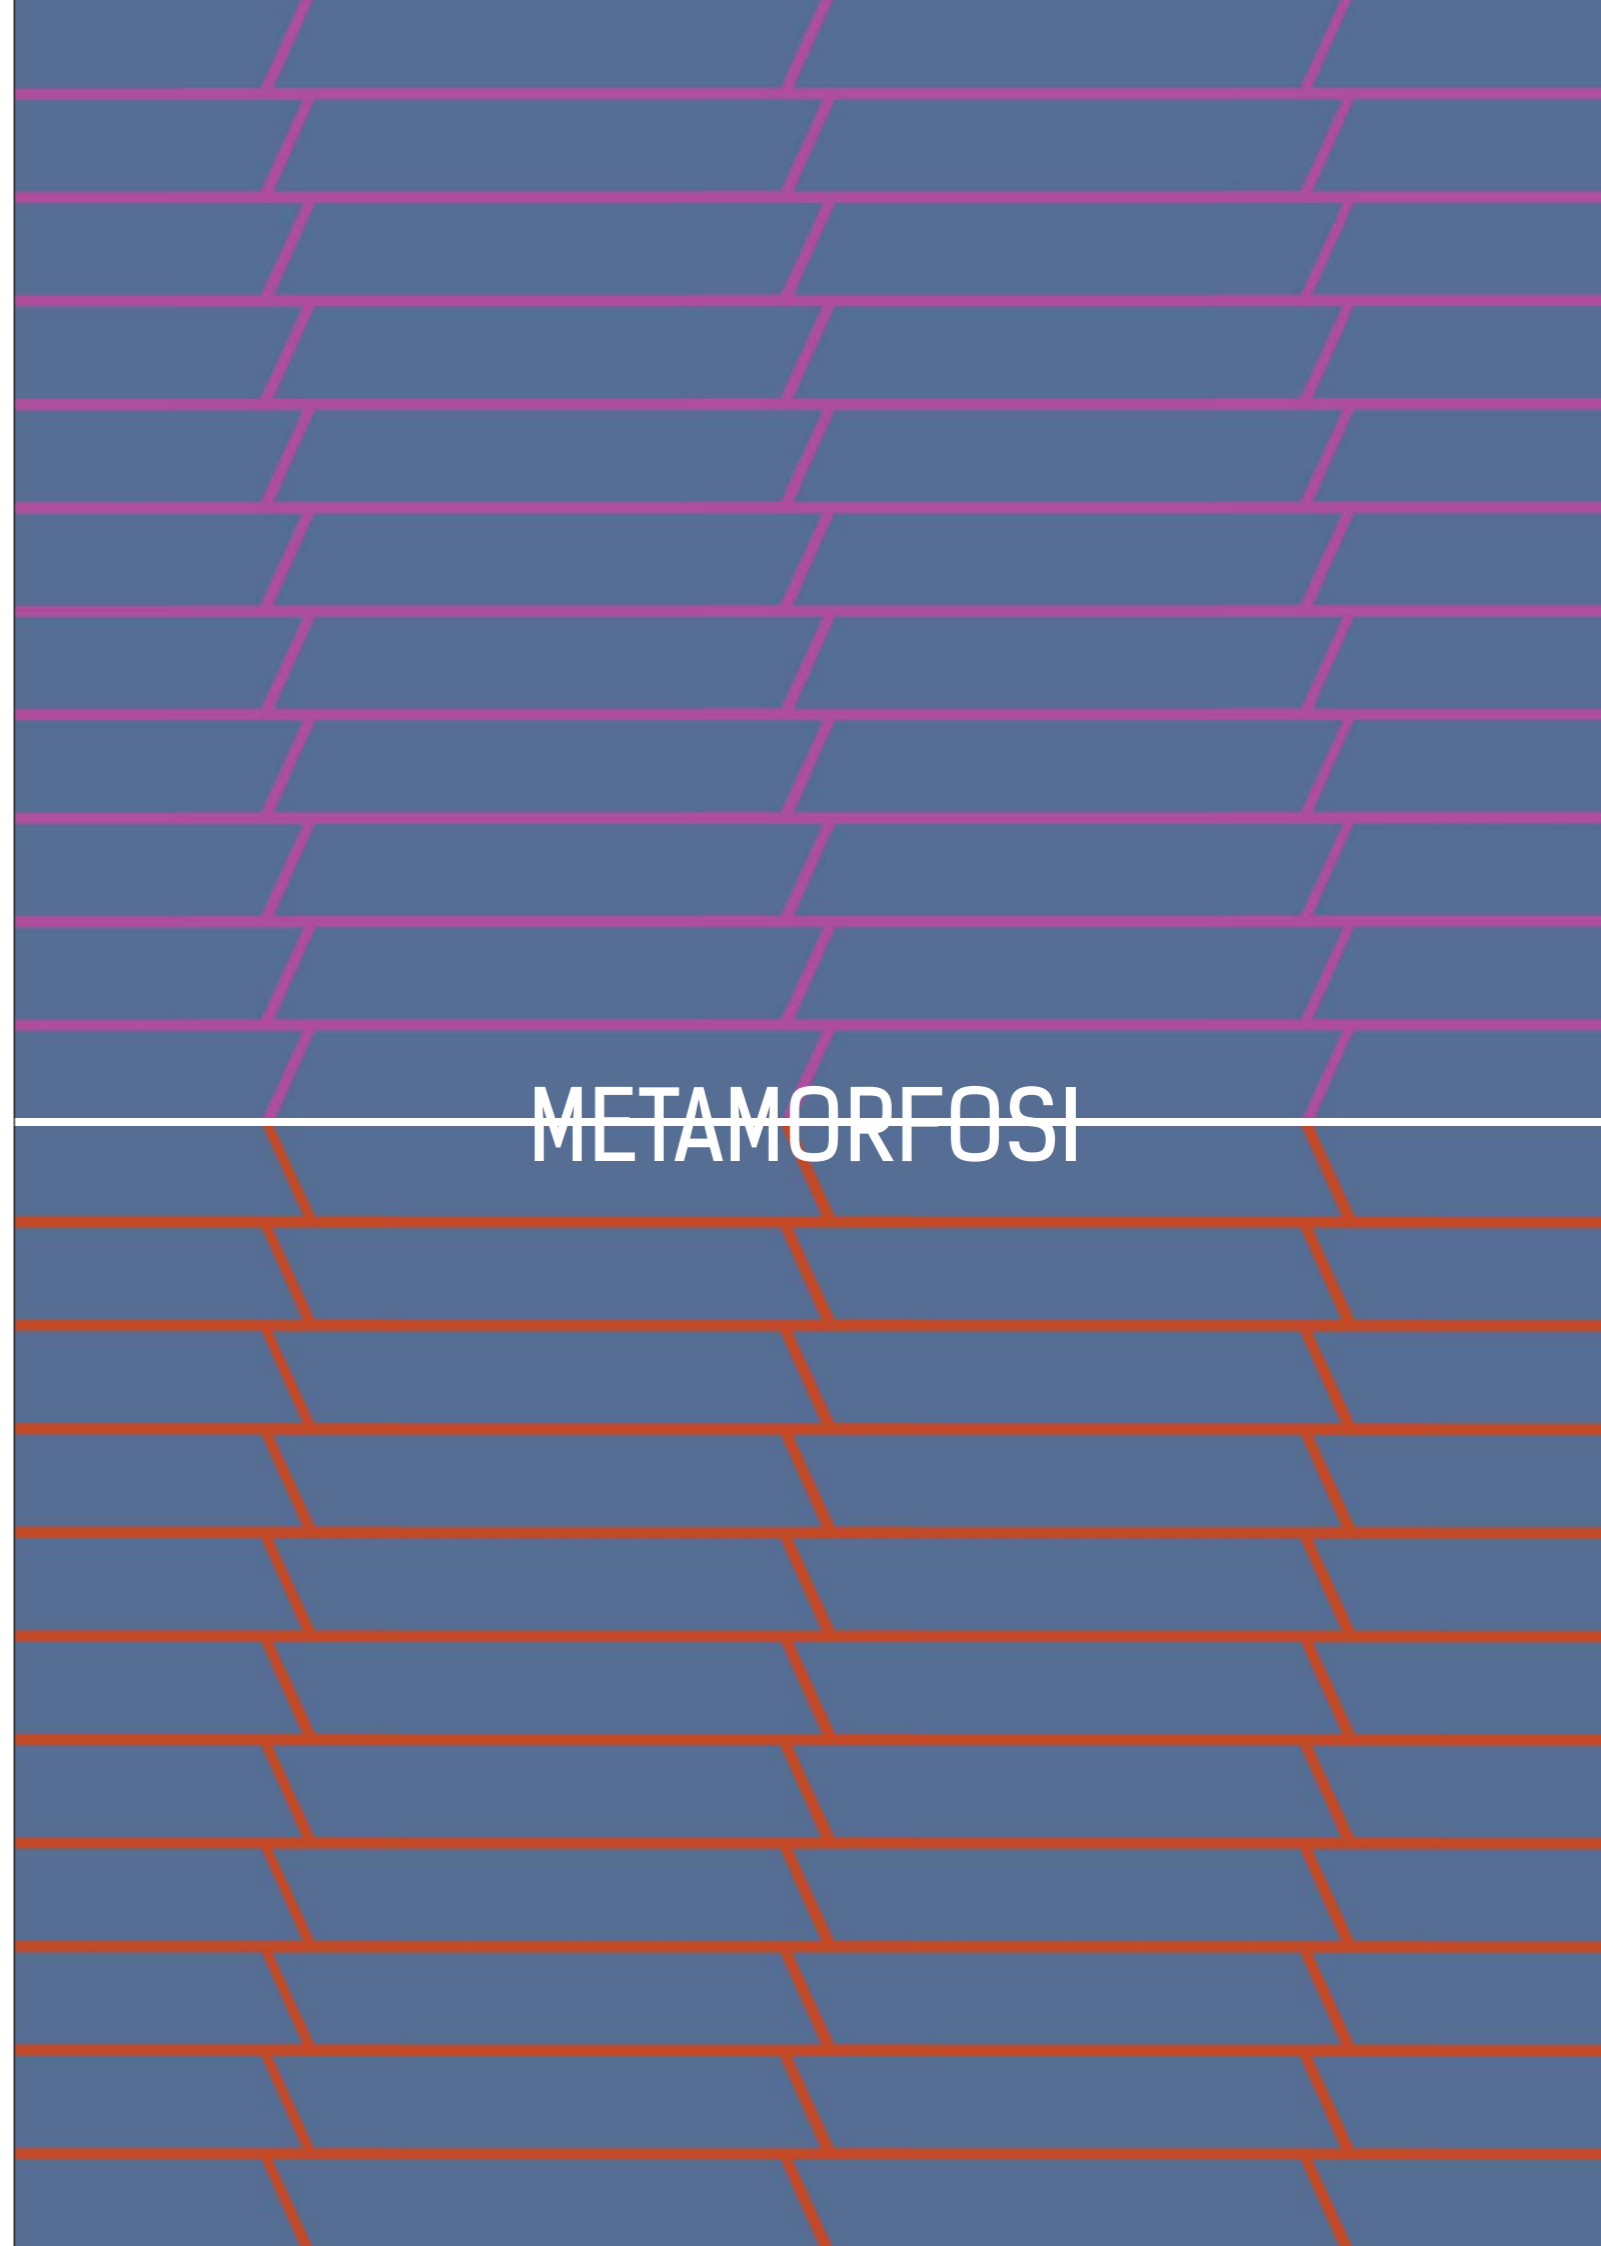

MUSTARD 10

MOLD 10

DUST 10

BLUE 10

BLUSH 10

CHIANTI 10

WHITE 10

BLACK 10

# METAMORFOSI