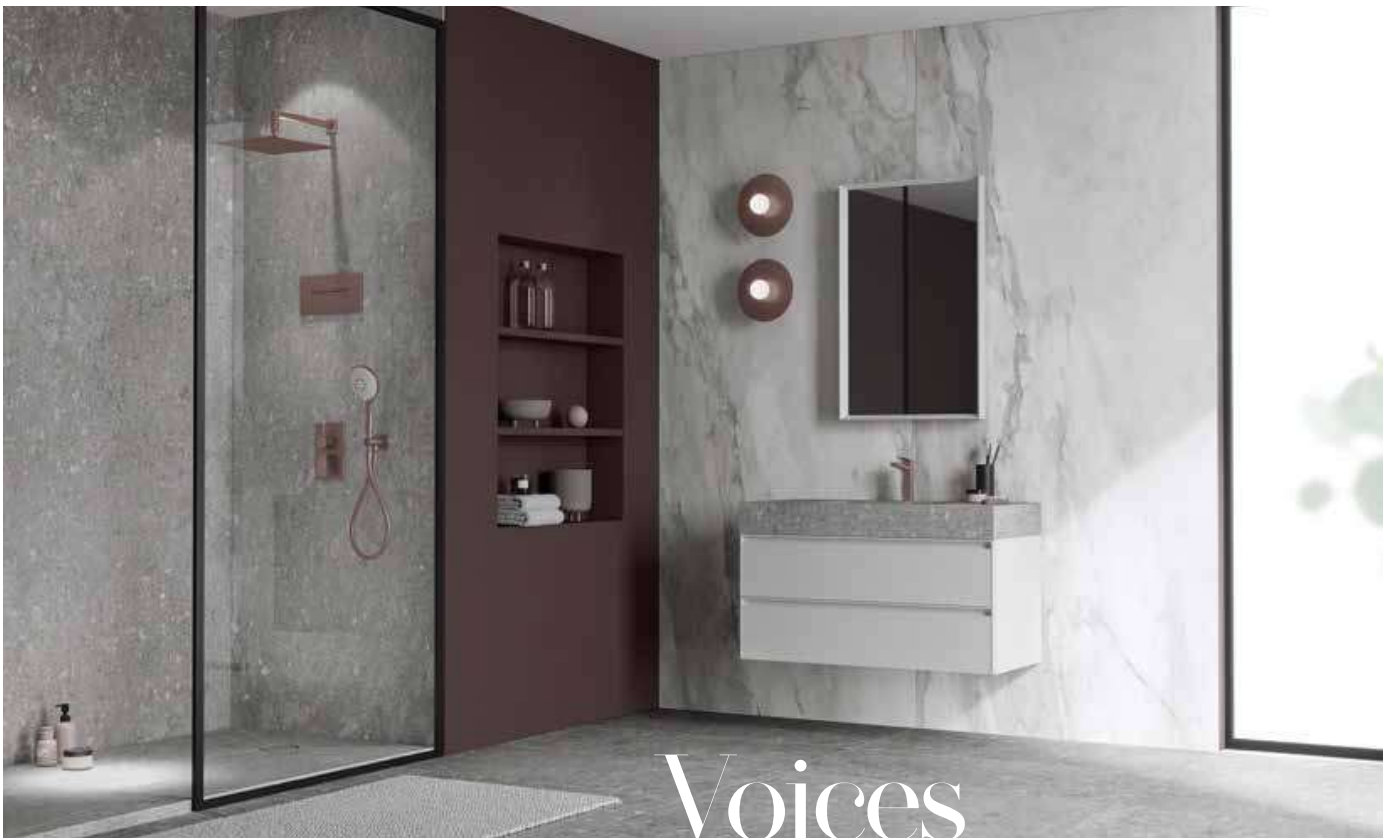

Una delle varietà più rappresentative tra i materiali di cava. Dal bianco del fondo si sprigionano le venature che con diverse profondità vanno a contaminare il candore del marmo.

13

top | Marmo Apuano honed
backsplash | Strips 29x29cm mix

floor | 60x120cm Vicentina Cenere matt

wall | 120x280cm Marmo Apuano honed

14

Voices

the soul of ceramic. a complete and flexible project to customize bathroom spaces.

AVAILABLE SIZES

TOP12MM

± 12mm