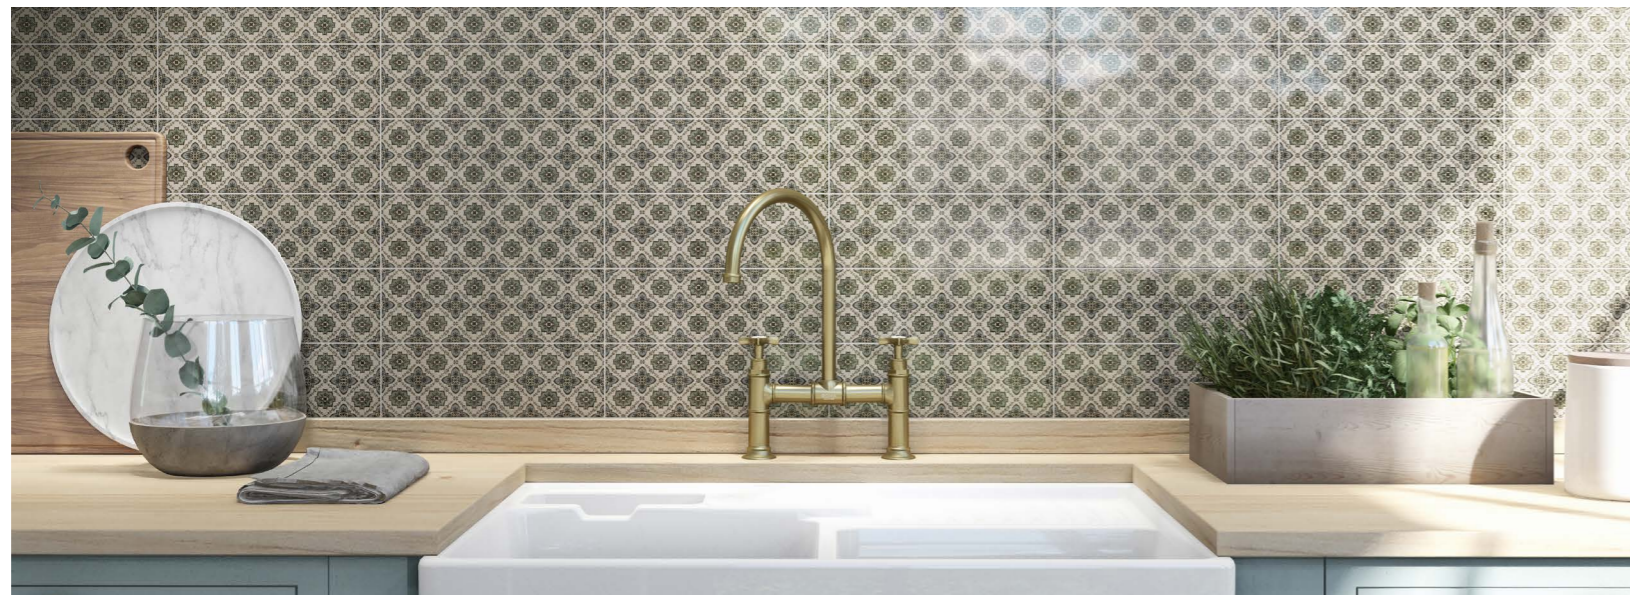

SUPERFICIE BRILLO
SURFACE BRIGHTNESS

RES. A LA HELADA
FROST PROOF

FORMATOS

11 x 33 - 4,3" x 13"

22,5 x 22,5 - 8,8" x 8,8"

DECORACIÓN · DECORATION

EVOLUTION
EXTRUDED PORCELAIN TILE

INTERIOR CLASS I
UNE. 41961-2017 EX