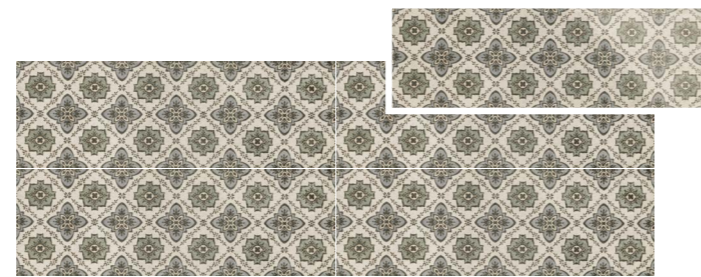

TABARCA LLOP
11 x 33 (G 79) 4,3" x 13" m