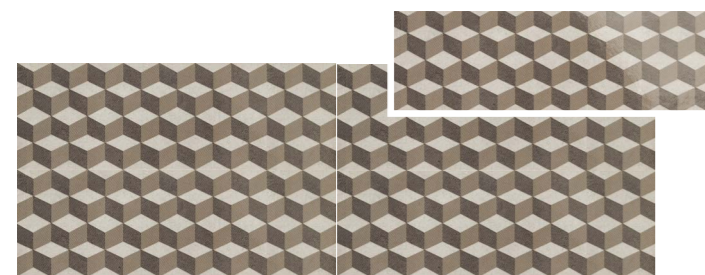

TABARCA FARO
11 x 33 (G 79) 4,3" x 13" m

TABARCA LLOP
11 x 33 (G 79) 4,3" x 13" m

LEVANTE
22,5 x 22,5 (G 73) 8,8" x 8,8" m

MISTRAL
22,5 x 22,5 (G 73) 8,8" x 8,8" m

TABARCA ILLA
11 x 33 (G 79) 4,3" x 13" m