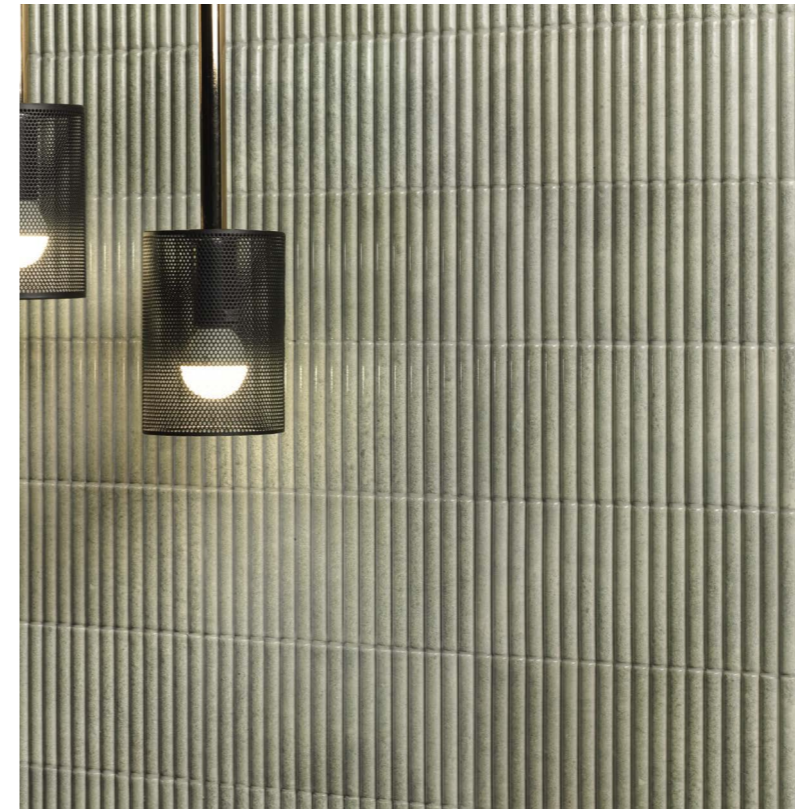

Tabarca

EVOLUTION
EXTRUDED PORCELAIN TILE
PAVIMENTO Y REVESTIMIENTO
FLOOR & WALL TILE

- SIN MANTENIMIENTO
NO MAINTENANCE
- RES. A LA HELADA
FROST PROOF
- VOLUMEN
VOLUME
- RESIST. A ÁCIDOS Y BASES
RESIST. TO ACIDS & BASES
- SUPERFICIE MATE
MATT SURFACE
- SUPERFICIE BRILLO
SURFACE BRIGHTNESS

FORMATOS
11 x 11 - 4,3" x 4,3"
11 x 22,5 - 4,3" x 8,8"
11 x 33 - 4,3" x 13"
22,5 x 22,5 - 8,8" x 8,8"
28,5 x 32,5 - 11,2" x 12,7"

DETALLE
DETAIL

BRILLO - BRIGHTNESS

TABARCA SAL 11 x 11 (G 80) 4,3" x 4,3" <small>m²</small>	TABARCA PIANO SAL 11 x 22,5 (G 72) 4,3" x 8,8" <small>m²</small>	TABARCA BRUMA 11 x 11 (G 80) 4,3" x 4,3" <small>m²</small>	TABARCA PIANO BRUMA 11 x 22,5 (G 72) 4,3" x 8,8" <small>m²</small>	TABARCA ALGA 11 x 11 (G 80) 4,3" x 4,3" <small>m²</small>	TABARCA PIANO ALGA 11 x 22,5 (G 72) 4,3" x 8,8" <small>m²</small>	TABARCA MARINO 11 x 11 (G 80) 4,3" x 4,3" <small>m²</small>	TABARCA PIANO MARINO 11 x 22,5 (G 72) 4,3" x 8,8" <small>m²</small>	TABARCA HULLA 11 x 11 (G 80) 4,3" x 4,3" <small>m²</small>	TABARCA PIANO HULLA 11 x 22,5 (G 72) 4,3" x 8,8" <small>m²</small>
TABARCA SAL 11 x 33 (G 73) 4,3" x 13" <small>m²</small>	TABARCA BRUMA 11 x 33 (G 73) 4,3" x 13" <small>m²</small>	TABARCA ALGA 11 x 33 (G 73) 4,3" x 13" <small>m²</small>	TABARCA MARINO 11 x 33 (G 73) 4,3" x 13" <small>m²</small>	TABARCA HULLA 11 x 33 (G 73) 4,3" x 13" <small>m²</small>					
TABARCA SAL 22,5 x 22,5 (G 73) 8,8" x 8,8" <small>m²</small>	TABARCA BRUMA 22,5 x 22,5 (G 73) 8,8" x 8,8" <small>m²</small>	TABARCA ALGA 22,5 x 22,5 (G 73) 8,8" x 8,8" <small>m²</small>	TABARCA MARINO 22,5 x 22,5 (G 73) 8,8" x 8,8" <small>m²</small>	TABARCA HULLA 22,5 x 22,5 (G 73) 8,8" x 8,8" <small>m²</small>					