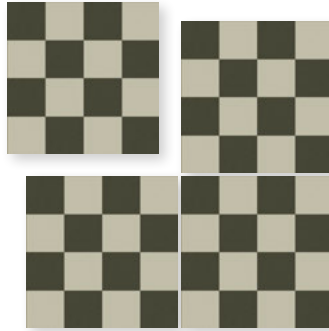

Makai Burdeos
G.156

Makai Marrón
G.156

20x20 cm. 7.9x7.9 inches

Makai Blanco
G.156

Makai Negro
G.156

(1) Koa Multicolor
G.156

Kalia Celeste Marrón
G.156

Kalia Teja Burdeos
G.156