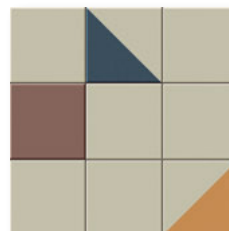

Poipu-R Greige - 32x99 cm. / Waikiki Celeste-B - 23x33,5 cm.
Kaimana - 20x20 cm.

30x30 cm. 11.8x11.8 inches

Noho
G.308

(1) Kekana
G.308

(1) Manawa
G.308

(1) Anuenue
G.308

(1) Kalea
G.308

(1) Huli
G.308