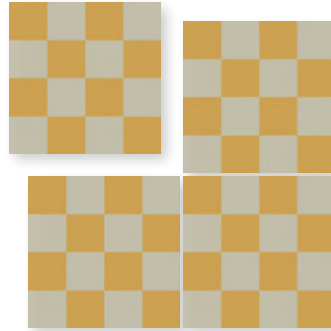

20x20 cm. 7.9x7.9 inches

Makai Azul
G.156

Makai Celeste
G.156

Makai Verde
G.156

Makai Turquesa
G.156

Makai Ocre
G.156

Makai Teja
G.156

Makai Coral
G.156