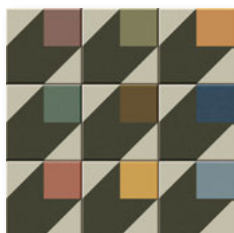

Poipu-R Greige - 32x99 cm. / Waikiki Celeste-B - 23x33,5 cm.
Kaimana - 20x20 cm.

30x30 cm. 11.8x11.8 inches

Noho
G.308

(1) Kekana
G.308

(1) Manawa
G.308

(1) Anuenue
G.308

(1) Kalea
G.308

(1) Huli
G.308