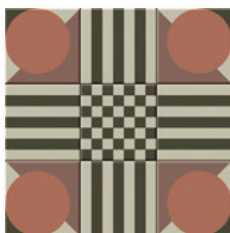

Ikaika
G.308