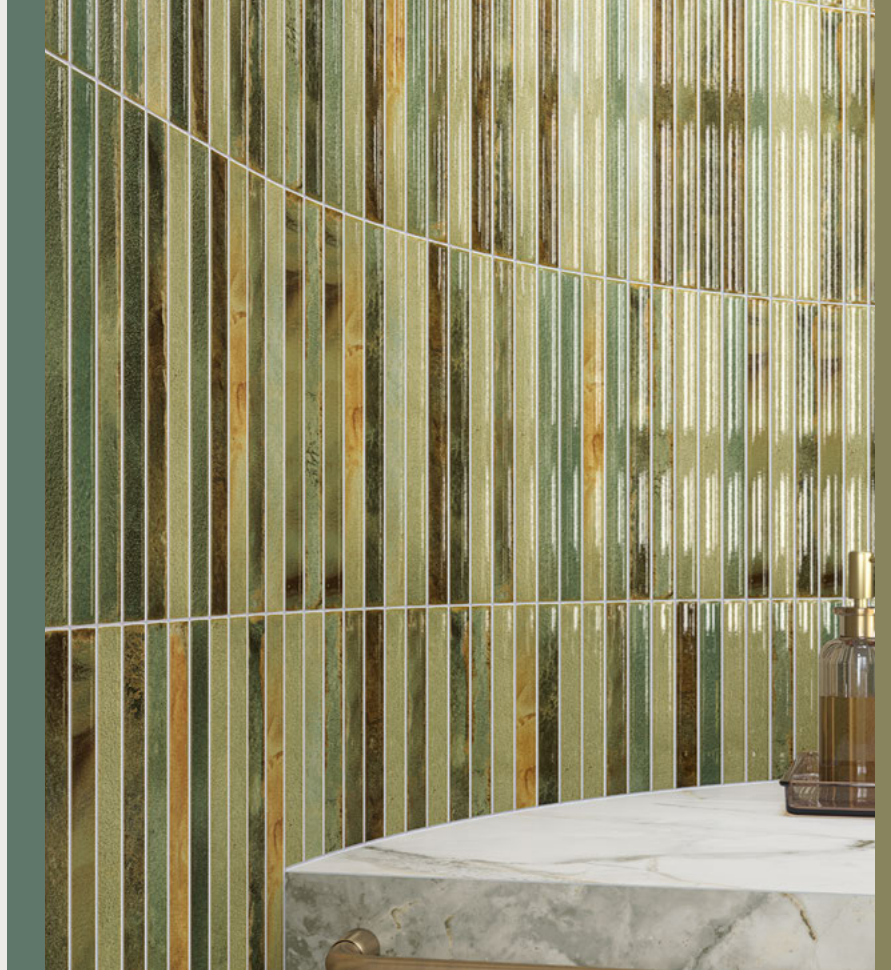

COLLECTION
VIEW

Surf-R Greige - 32x99cm. / Mosaico Waikiki Greige-B - 23x33,5 cm. / Koa Multicolor - 20x20 cm.
Stick Waikiki Azul-B, Celeste-B, Turquesa-B, Verde-B, Ocre-B, Teja-B, Coral-B, Burdeos-B, Marrón-B - 2x23 cm.

Waikiki Negro-B - 23x33,5 cm. / Mosaico Waikiki Negro-B, Blanco-B, Celeste-B - 23x33,5 cm.
Surf-R Blanco - 32x99 cm. / Kiana, Kalia Ocre Azul - 20x20 cm. / Duo-R Pearl - 59,3x59,3 cm.

collection
VIEW

Nalu Jade - 23x33,5 cm. / Mosaico Nalu Jade - 23x33,5 cm.
Erdek-R Mate - 32x99 cm. / Erdek-R - 120x120 cm.

Mosaico Kaimu Coral-M - 23x33,5 cm. / Surf-R Beige - 32x99 cm.
Ikaika - 30x30 cm.

COLLECTION
VIEW

Surf-R Greige - 32x99cm. / Makai Azul - 20x20 cm.
Stick Kaimu, Azul-M, Greige-M - 2x23 cm.

Poipu-R Blanco - 32x99 cm. / Surf-R Blanco - 32x99 cm.
Mosaico Kaimu Azul-M - 23x33,5 cm. / Amalfi-R Azul - 29,3x29,3 cm.