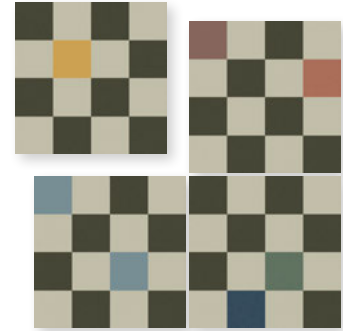

20x20 cm. 7.9x7.9 inches

Makai Azul
G.156

Makai Celeste
G.156

Makai Verde
G.156

Makai Turquesa
G.156

Makai Ocre
G.156

Makai Teja
G.156

Makai Coral
G.156

Makai Burdeos
G.156

Makai Marrón
G.156

20x20 cm. 7.9x7.9 inches

Makai Blanco
G.156

Makai Negro
G.156

(1) Koa Multicolor
G.156

Kalia Celeste Marrón
G.156

Kalia Teja Burdeos
G.156