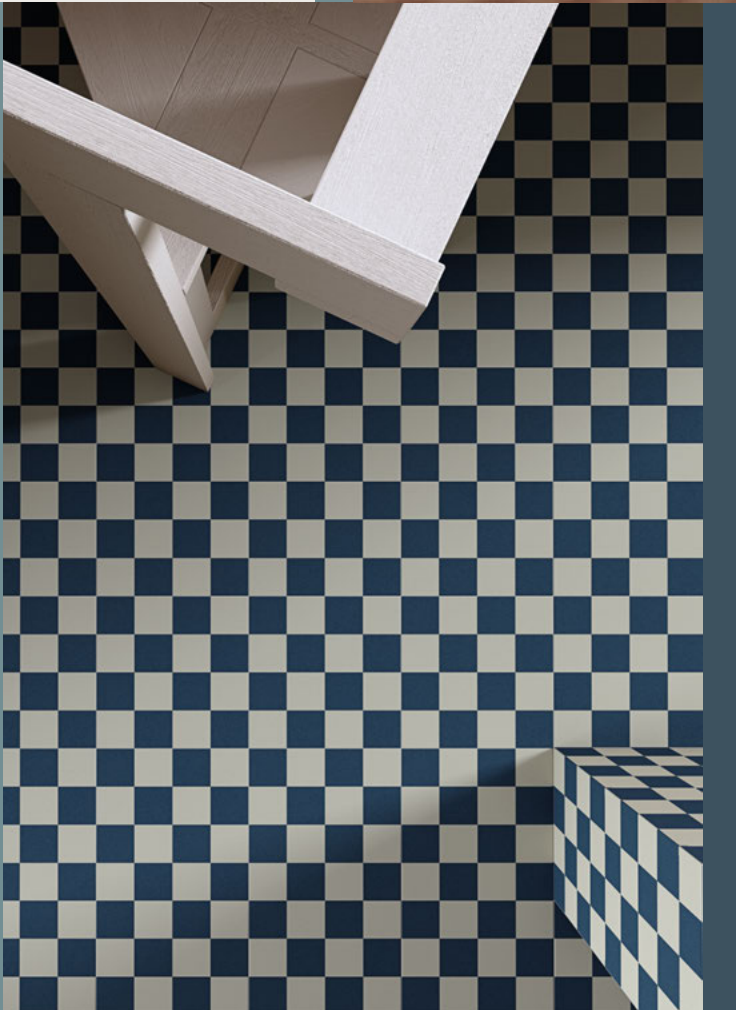

Mosaico Kaimu Coral-M - 23x33,5 cm. / Surf-R Beige - 32x99 cm.
Ikaika - 30x30 cm.

COLLECTION
VIEW

Surf-R Greige - 32x99cm. / Makai Azul - 20x20 cm.
Stick Kaimu, Azul-M, Greige-M - 2x23 cm.

Poipu-R Blanco - 32x99 cm. / Surf-R Blanco - 32x99 cm.
Mosaico Kaimu Azul-M - 23x33,5 cm. / Amalfi-R Azul - 29,3x29,3 cm.