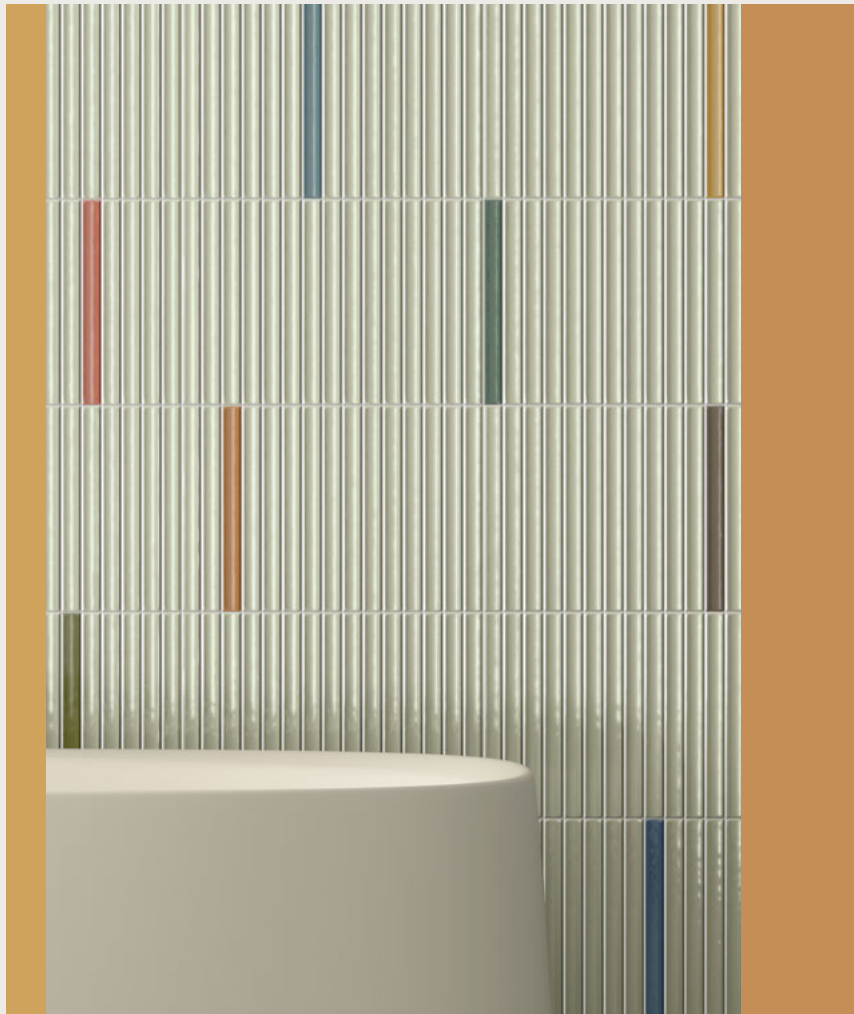

Surf

A color palette book is shown, with a fan of color swatches fanned out from the center. The swatches are arranged in a semi-circle, showing a wide range of colors including blues, greens, yellows, oranges, and reds. The book is bound in the center, and the pages are slightly curved. The background is a solid color, likely the cover of the book.

Si puedes imaginarlo, con Surf puedes hacerlo. Surf se compone de varios revestimientos en 32x99 cm. de colores claros, luminosos y con una amplia diversidad de matices decorativos. Gran variedad de piezas en 2x23 cm. y 23x33,5 cm. para poder alicatar las paredes ondulantes tan presentes en el interiorismo actual.

Kaimu Azul-M, Celeste-M, Turquesa-M, Verde-M, Ocre-M, Teja-M, Coral-M, Burdeos-M, Marrón-M, Negro-M, Greige-M - 23x33,5 cm.
Mosaico Kaimu Azul-M, Celeste-M, Negro-M, Greige-M - 23x33,5 cm. / Kalea - 30x30 cm.

COLLECTION
VIEW

Surf-R Greige - 32x99cm. / Mosaico Waikiki Greige-B - 23x33,5 cm. / Koa Multicolor - 20x20 cm.
Stick Waikiki Azul-B, Celeste-B, Turquesa-B, Verde-B, Ocre-B, Teja-B, Coral-B, Burdeos-B, Marrón-B - 2x23 cm.