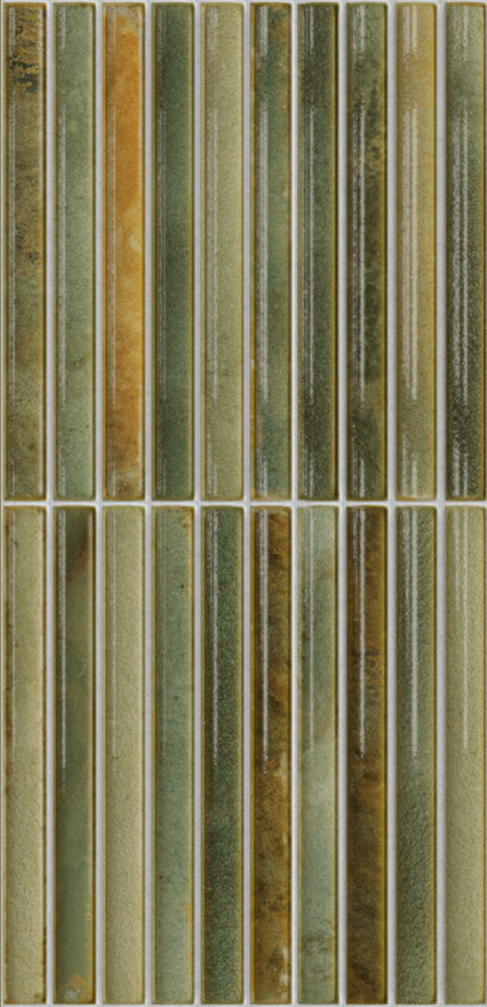

Surf

A color palette book is shown, with a fan of color swatches fanned out from the center. The swatches are arranged in a semi-circle, showing a wide range of colors including blues, greens, yellows, oranges, and reds. The book is bound in the center, and the pages are slightly curved. The background is a solid color, likely the cover of the book.

Surf nos ofrece propuestas heterogéneas de contrastada pluralidad estética: una extensísima carta de monocolors tanto en mate como en brillo, piezas artesanales con vistosos esmaltes reactivos, tradicionales terracotas y lujosos acabados en oro y plata. Completamos la colección con dos formatos creados en porcelánico; un

Waikiki Negro-B - 23x33,5 cm. / Mosaico Waikiki Negro-B, Blanco-B, Celeste-B - 23x33,5 cm.
Surf-R Blanco - 32x99 cm. / Kiana, Kalia Ocre Azul - 20x20 cm. / Duo-R Pearl - 59,3x59,3 cm.

collection
VIEW

Nalu Jade - 23x33,5 cm. / Mosaico Nalu Jade - 23x33,5 cm.
Erdek-R Mate - 32x99 cm. / Erdek-R - 120x120 cm.