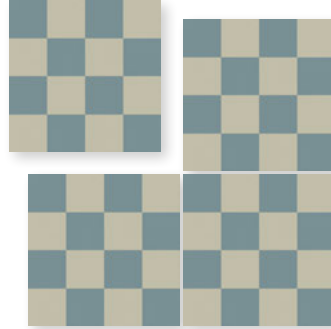

Makai Celeste
G.156