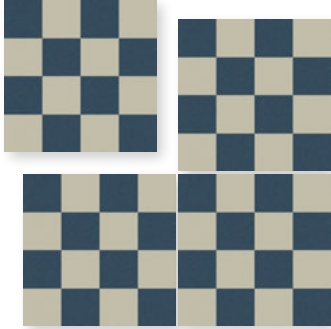

20x20 cm. 7.9x7.9 inches

Makai Azul
G.156