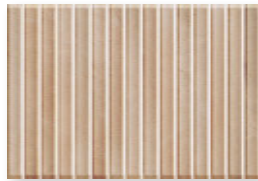

Revestimiento Pasta Blanca
Wall Tile White Body

BIII / ISO 13006 - L

23x33,5 cm.
9.1x13.2 inches

(1) Maui Arena
G.134

2x23 cm.
0.8x9.1 in.

Stick Maui Arena
G.23

(1) Maui Barro
G.134

Stick Maui Barro
G.23