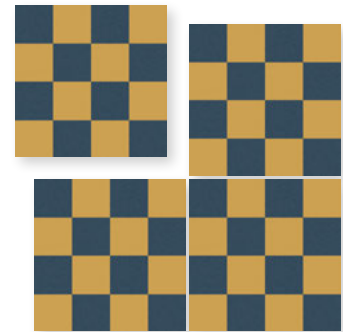

Makai Burdeos
G.156

Makai Marrón
G.156

20x20 cm. 7.9x7.9 inches

Makai Blanco
G.156

Makai Negro
G.156

(1) Koa Multicolor
G.156

Kalia Celeste Marrón
G.156

Kalia Teja Burdeos
G.156