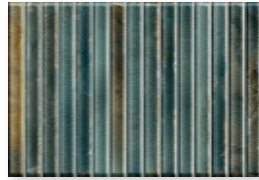

* Mosaico Maui
(2) G.70

Porcelánico
Porcelain Tile

Bla / ISO 13006 - G

30x30 cm. 11.8x11.8 inches

(3) Molokai Multicolor
G.303

Revestimiento Pasta Blanca
Wall Tile White Body

BIII / ISO 13006 - L

23x33,5 cm.
9.1x13.2 inches