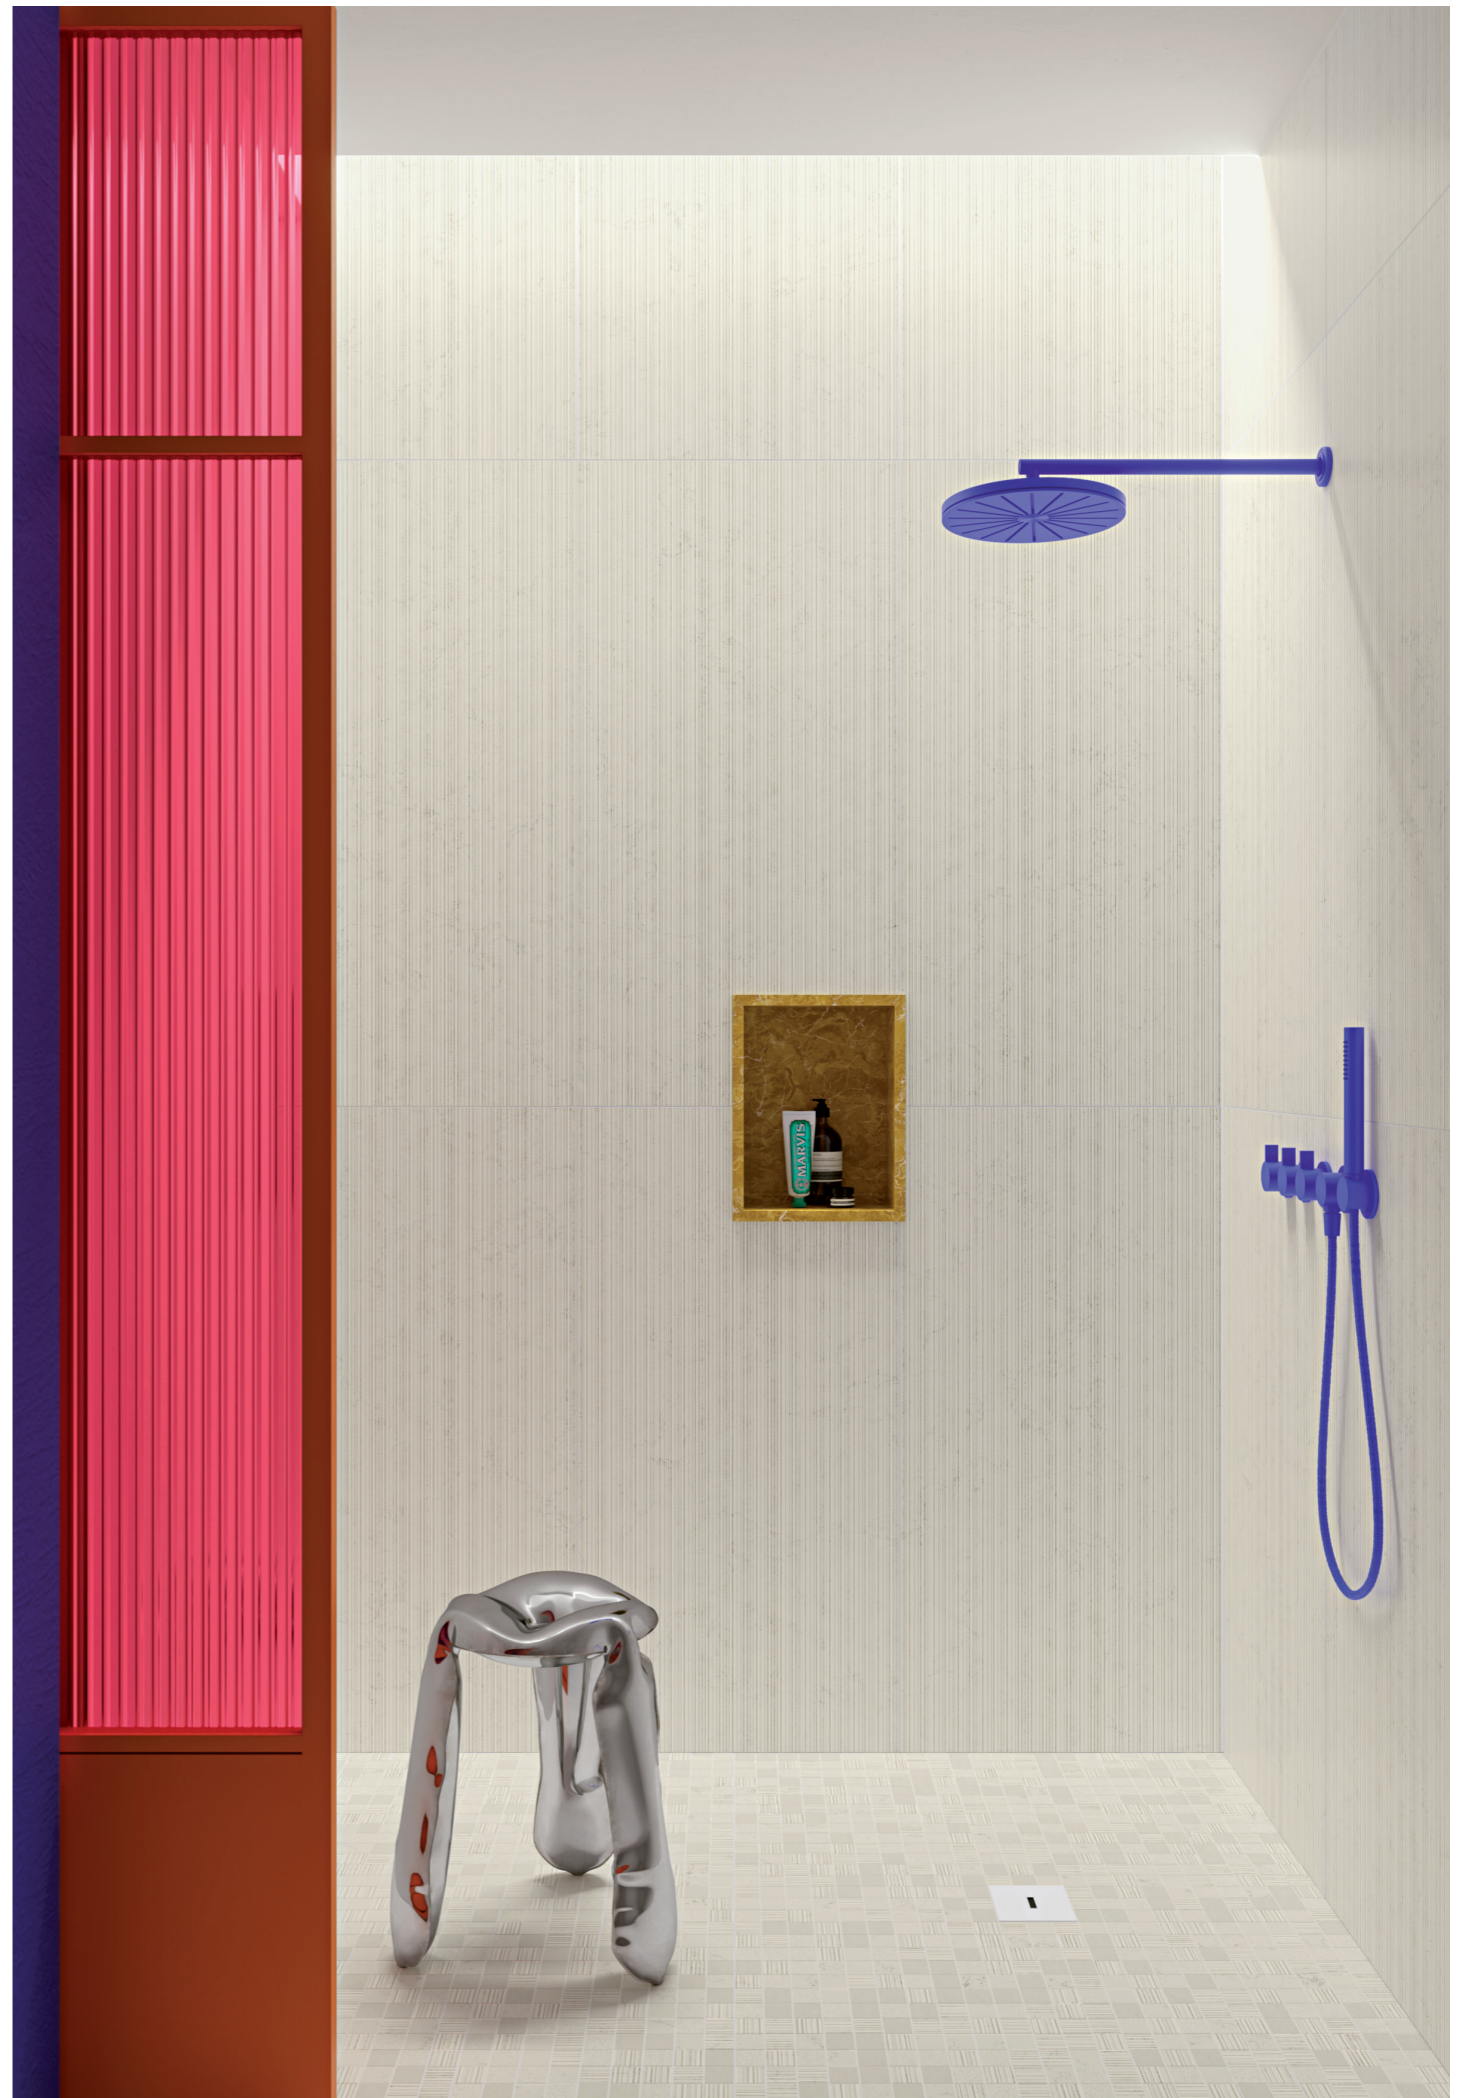

→ Wall Superclassica SCW Grooved 60x120 24"x48"
Floor Superclassica SCW Mosaic 30x30 12"x12"