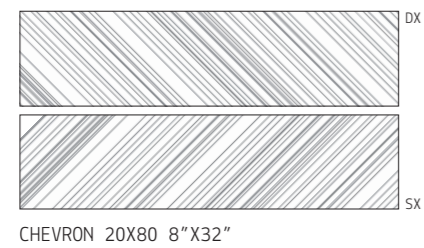

BLOOM

IN OGNI SCATOLA CI SONO 3 PEZZI DESTRI E 3 PZ SINISTRI.
IN EVERY BOX THERE ARE 3 RIGHT PIECES AND 3 LEFT PIECES.

SUPERCLASSICA SCW SIZES AND TEXTURES

SUPERCLASSICA SCW CODES

SIZE	Natural	Polished	Flamed	Honed	Grooved	Hammered	Chevron	Happy	Mix
80X180	4101019	-	-	-	-	-	-	-	-
60X120	4101020	4101027	4101023	4101026	4101025	4101024	-	4101028	-
60X60	-	-	-	4101031	-	-	-	-	-
30X60	4101021	-	-	-	-	-	-	-	-
20X80	-	-	-	-	-	-	4101030	-	-
7,5X120	4101029	-	-	-	-	-	-	-	-
7,5X60	-	-	-	-	-	-	-	-	4101037
MOSAIC	-	-	-	-	-	-	-	-	4101053