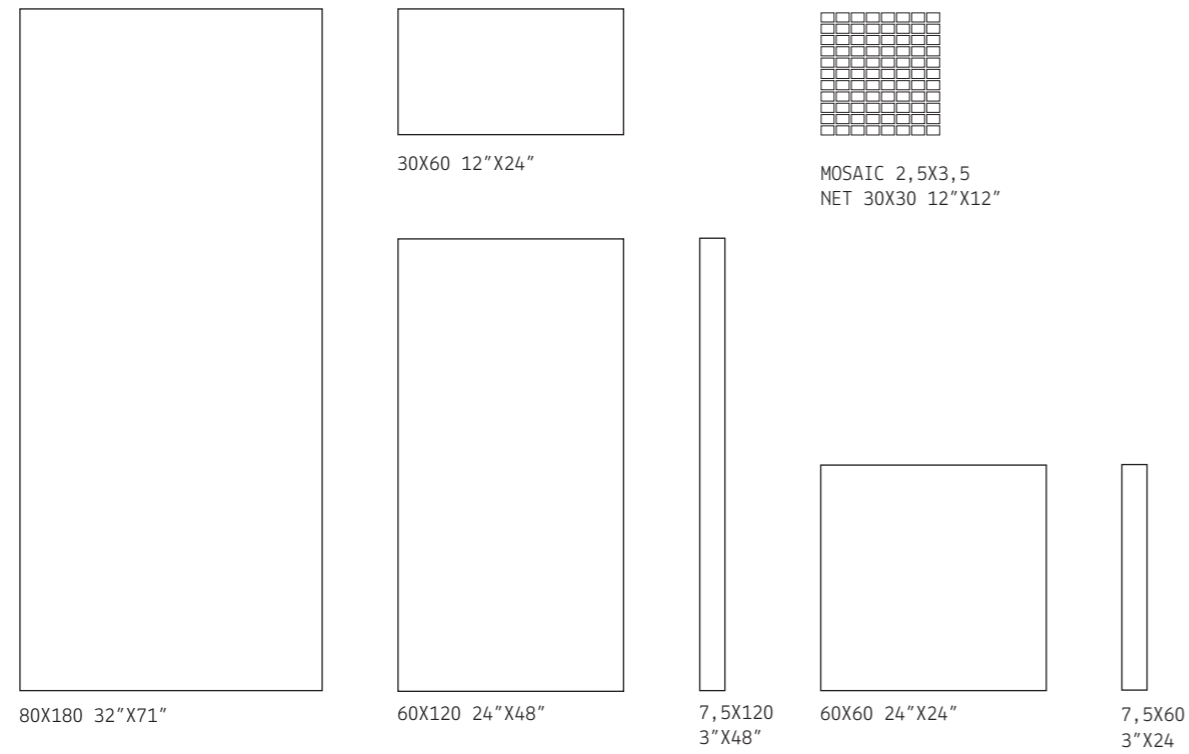

SUPERCLASSICA SCW SIZES

WAFFLE

BLOOM

IN OGNI SCATOLA CI SONO 3 PEZZI DESTRI E 3 PZ SINISTRI.
IN EVERY BOX THERE ARE 3 RIGHT PIECES AND 3 LEFT PIECES.