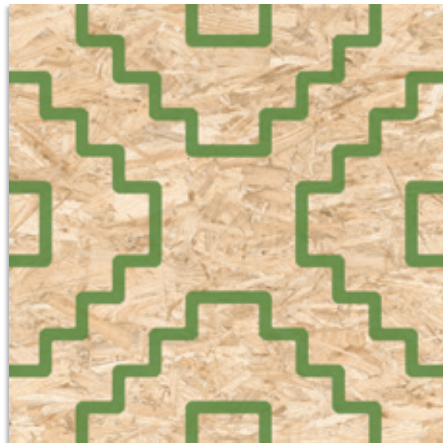

59,3x59,3 cm. 23.3x23.3 inches

(1)

Este modelo está compuesto por diseños diferentes para combinar de modo alterno, se sirven en la misma caja.

This model has different designs that are combined alternately, coming in the same box.

(1) Masai-R Natural Grafito
G.173

Seriaki-R Natural Rojo
G.183

Seriaki-R Natural Verde
G.183

Seriaki-R Natural Amarillo
G.183

Seriaki-R Natural Blanco
G.173

Seriaki-R Natural Negro
G.183

Nenets-R Natural Blanco
G.173