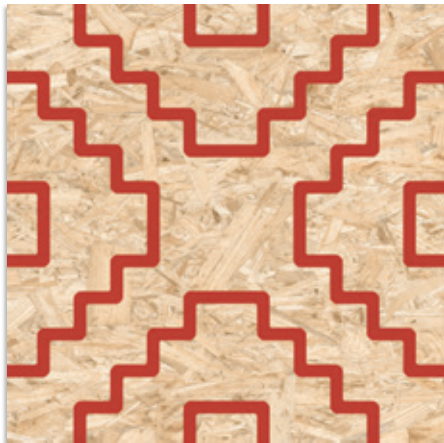

59,3x59,3 cm. 23.3x23.3 inches

(1)

Este modelo está compuesto por diseños diferentes para combinar de modo alterno, se sirven en la misma caja.

This model has different designs that are combined alternately, coming in the same box.

(1) Masai-R Natural Grafito
G.173

Seriaki-R Natural Rojo
G.183

Seriaki-R Natural Verde
G.183

Seriaki-R Natural Amarillo
G.183

Seriaki-R Natural Blanco
G.173

Seriaki-R Natural Negro
G.183

Nenets-R Natural Blanco
G.173