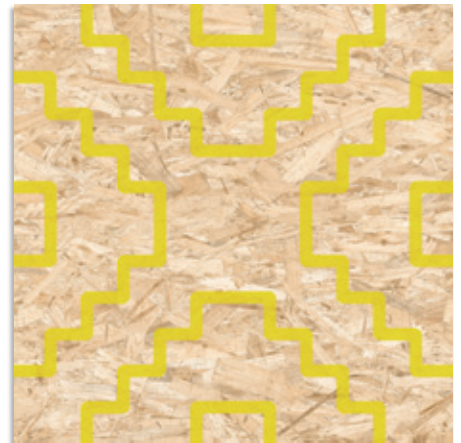

59,3x59,3 cm. 23.3x23.3 inches

(1)

Este modelo está compuesto por diseños diferentes para combinar de modo alterno, se sirven en la misma caja.

This model has different designs that are combined alternately, coming in the same box.

(1) Masai-R Natural Grafito
G.173

Seriaki-R Natural Rojo
G.183

Seriaki-R Natural Verde
G.183

Seriaki-R Natural Amarillo
G.183

Seriaki-R Natural Blanco
G.173

Seriaki-R Natural Negro
G.183

Nenets-R Natural Blanco
G.173