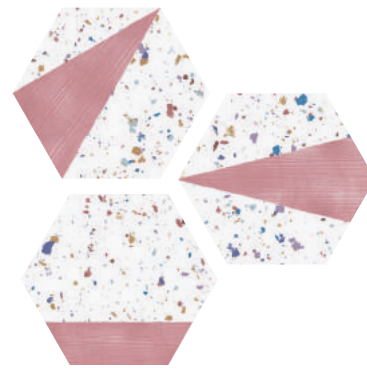

Stracciatella

Wall: Stracciatella Pink Natural 25x29 cm Floor: Stracciatella White Natural 25x29 cm

Stracciatella

 Porcelain
 Straight edge
 Slight Variation

Stracciatella White Natural
25x29 cm - 9,84"x11,42"

Stracciatella Blue Natural
25x29 cm - 9,84"x11,42"

Stracciatella Honey Natural
25x29 cm - 9,84"x11,42"

Stracciatella Pink Natural
25x29 cm - 9,84"x11,42"

Floor: Stracciatella White_Blue_Honey_Pink Natural 25x29 cm