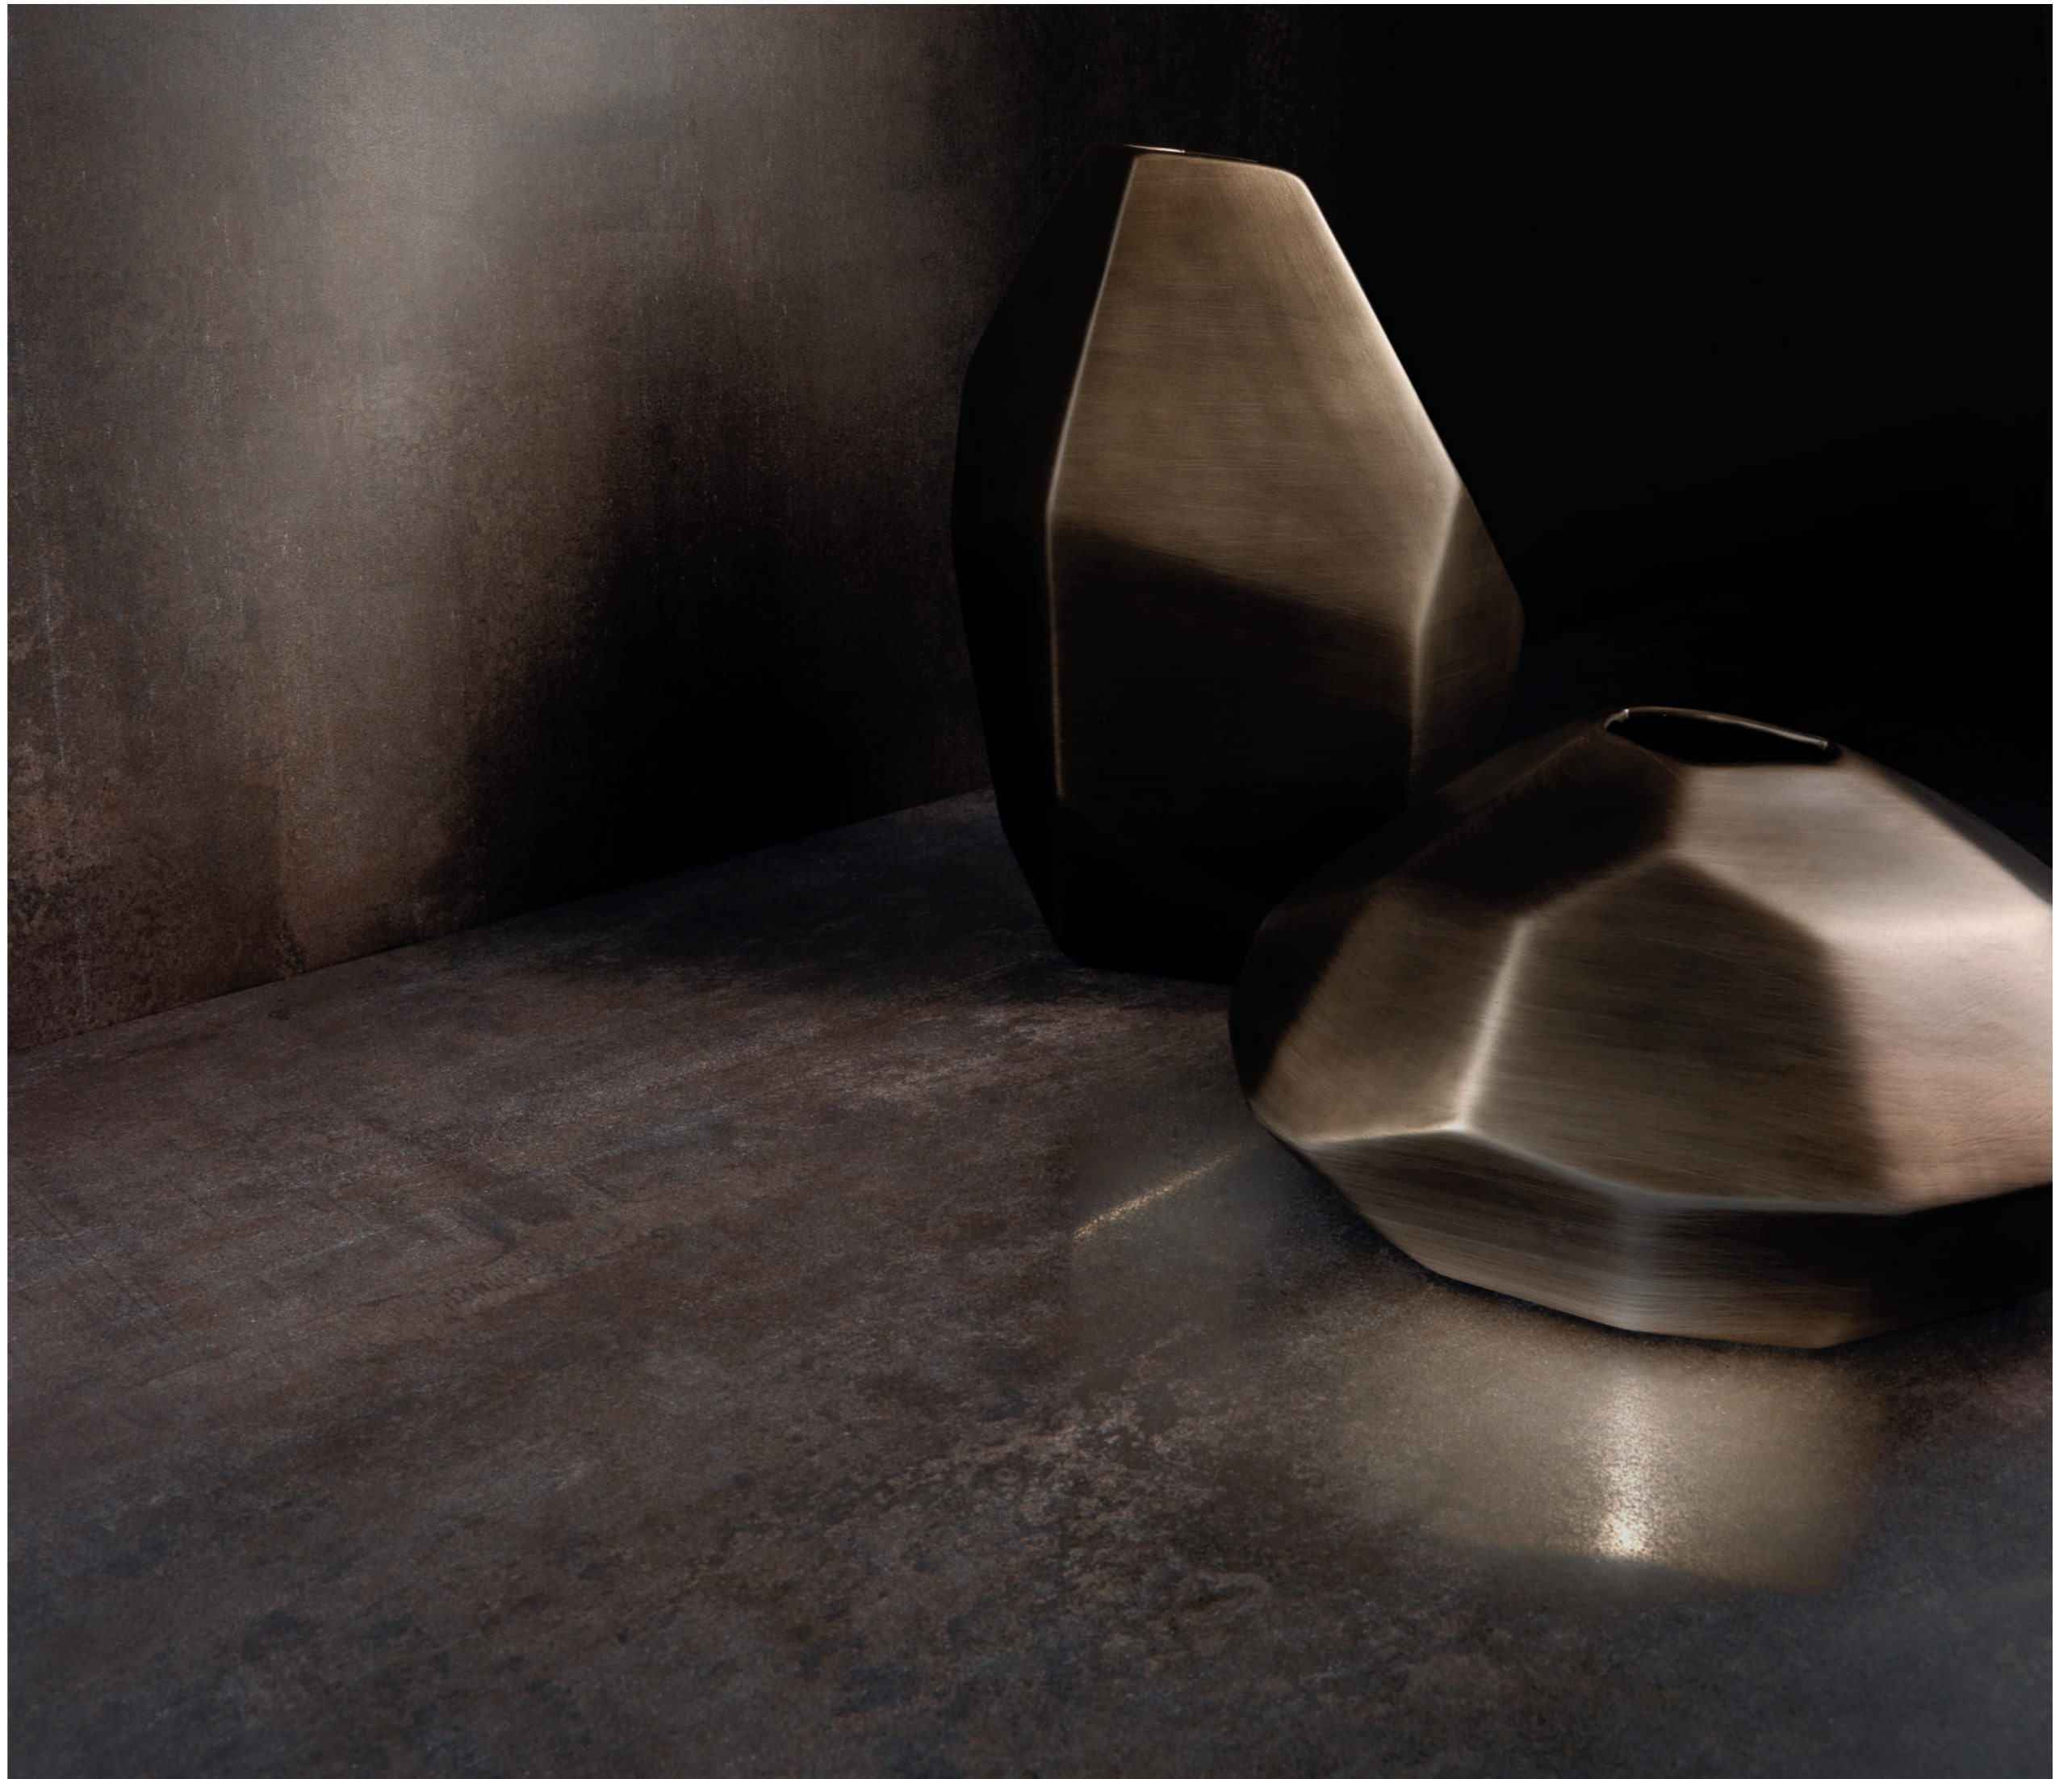

Steel

RIVESTIMENTO . WALL: PLATINO 120x280 Satinato Ret.
PAVIMENTO . FLOOR: PLATINO 120x280 Satinato Ret.

Una satinatura di eccezionale fattura appositamente calibrata per riprodurre in gres l'effetto metallico delle lamiere. Pregiati impasti colorati per una piena continuità cromatica tra corpo e superficie.

A satin finish of exceptional workmanship specially calibrated to reproduce the metallic effect of sheet metal in stoneware. Precious coloured mixtures for full colour continuity between body and surface.

Une finition satinée d'une qualité exceptionnelle, spécialement calibrée pour reproduire l'effet métallique des tôles dans le grès. Mélanges de couleurs précieux pour une pleine continuité chromatique entre le corps et la surface.

Eine satinierte Oberfläche von außergewöhnlicher Qualität, die speziell kalibriert wurde, um den metallischen Effekt von Blechen bei Steinzeug zu reproduzieren. Edle Farbmischungen für volle Farbkontinuität zwischen Körper und Oberfläche.