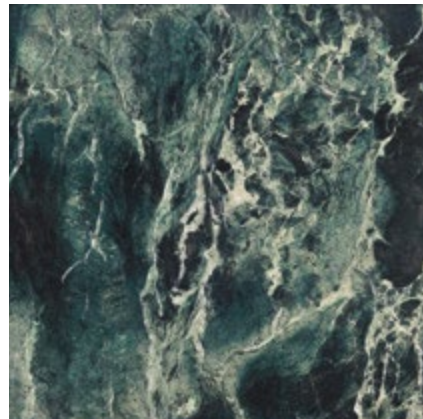

# SOUND OF MARBLES

gres porcellanato +

BEIGE ANTICO

ROSA CIPRIA

NERO FONDO

VERDE INTENSO

SCREZIATO VIVACE

**Formati disponibili**  
Available sizes - Verfügbare Formate - Formats disponibles