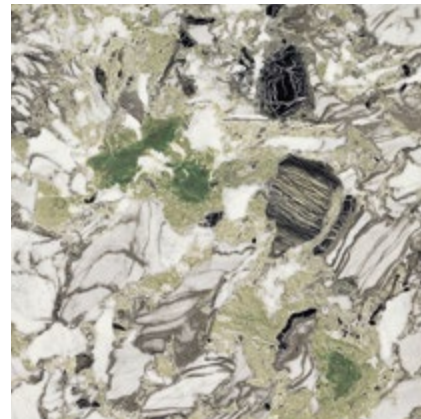

# SOUND OF MARBLES

gres porcellanato +

BEIGE ANTICO

ROSA CIPRIA

NERO FONDO

VERDE INTENSO

SCREZIATO VIVACE

**Formati disponibili**  
Available sizes - Verfügbare Formate - Formats disponibles