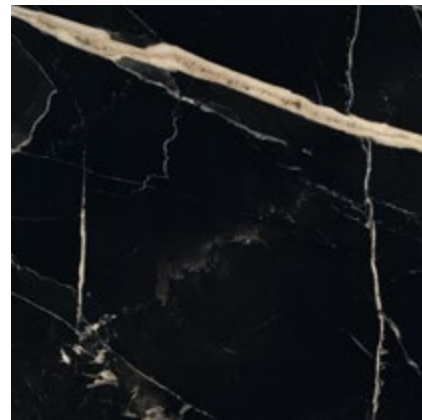

# SOUND OF MARBLES

gres porcellanato +

BEIGE ANTICO

ROSA CIPRIA

NERO FONDO

VERDE INTENSO

SCREZIATO VIVACE

**Formati disponibili**  
Available sizes - Verfügbare Formate - Formats disponibles