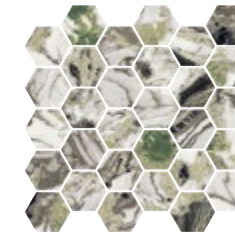

BEIGE ANTICO

ROSA CIPRIA

NERO FONDO

VERDE INTENSO

SCREZIATO VIVACE

**MOSAICO EXA** +  
in fogli 30x30 da 30 pezzi - in 30x30 - 12"x12" sheet made up of 30 pieces

BEIGE ANTICO

ROSA CIPRIA

NERO FONDO

VERDE INTENSO

SCREZIATO VIVACE

**MOSAICO WEAVE** +  
in fogli 30x30 da 72 pezzi - in 30x30 - 12"x12" sheet made up of 72 pieces

BEIGE ANTICO

ROSA CIPRIA

NERO FONDO

VERDE INTENSO