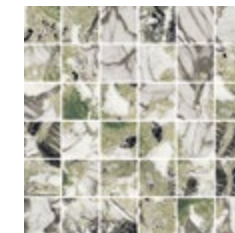

BEIGE ANTICO

ROSA CIPRIA

NERO FONDO

VERDE INTENSO

SCREZIATO VIVACE

**MOSAICO EXA** +  
in fogli 30x30 da 30 pezzi - in 30x30 - 12"x12" sheet made up of 30 pieces

BEIGE ANTICO

ROSA CIPRIA

NERO FONDO

VERDE INTENSO

SCREZIATO VIVACE

**MOSAICO WEAVE** +  
in fogli 30x30 da 72 pezzi - in 30x30 - 12"x12" sheet made up of 72 pieces

BEIGE ANTICO

ROSA CIPRIA

NERO FONDO

VERDE INTENSO