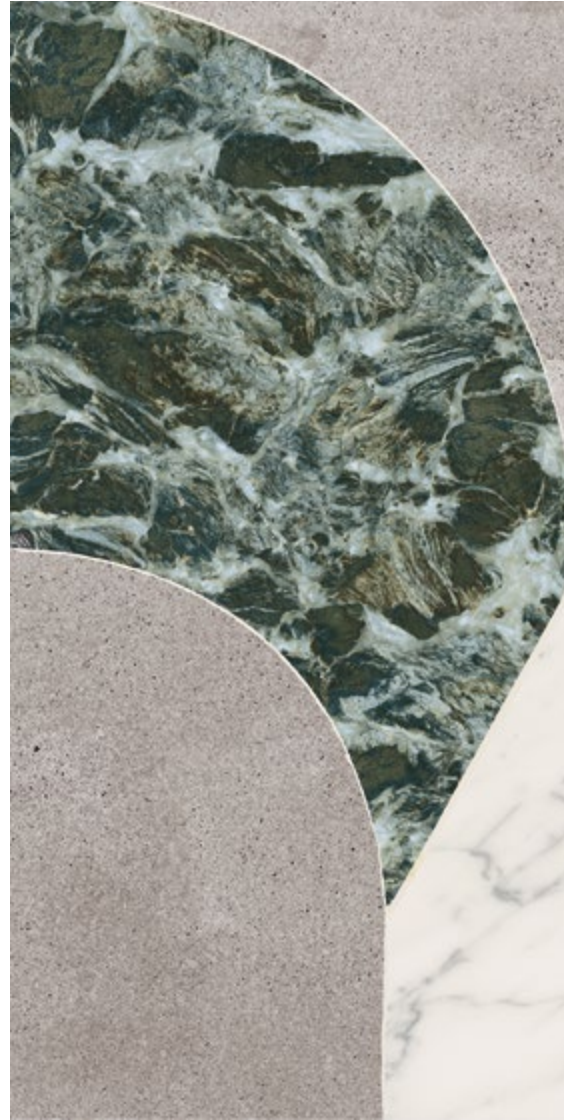

SCREZIATO VIVACE

# SOUND OF MARBLES

gres porcellanato +

Designed by **NEROPACO**

74x148 - 29"x58" +  
Beige Antico - Rosa Cipria - Nero Fondo

FIOMOOD NERO

18 soggetti assortiti - 18 assorted patterns

74x148 - 29"x58" +  
Bianco Luce - Rosa Cipria - Verde Intenso