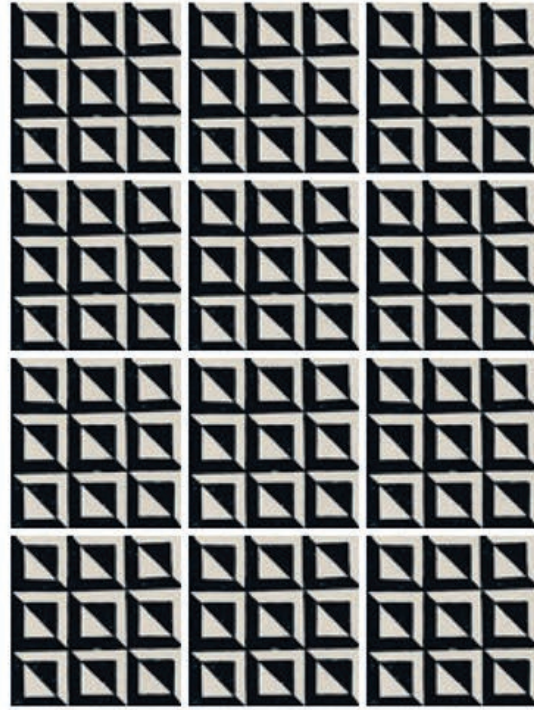

Collection

Riggiole

Curated by DAVIDE TONELLI

GRES PORCELLANATO BODY-COLOR

DECO_1