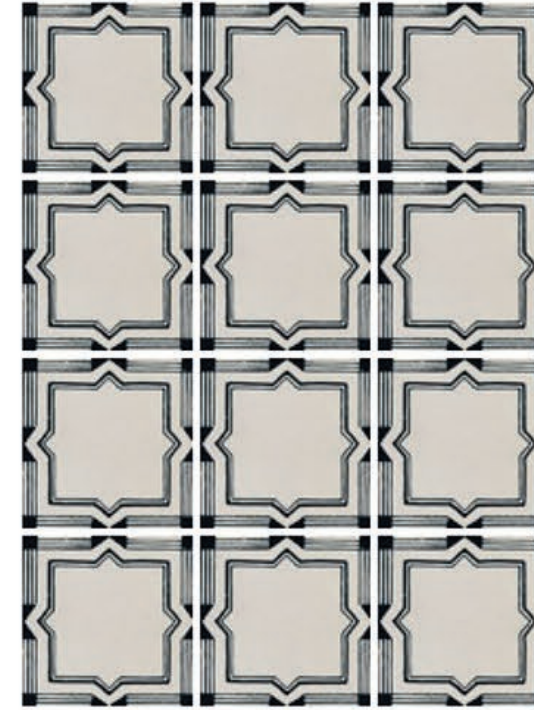

Collection

Riggiole

Curated by DAVIDE TONELLI

GRES PORCELLANATO BODY-COLOR

DECO_2

20x20 - 8"x8"

Naturale/Rettificato
Matte/Rectified
Matt/Rektifiziert
Matt/Rectifié

v2
Piastrille con lieve variazione di tono e disegno
Tiles with slight shade and aspect variation
Fliesen mit leicht unterschiedlichen Tonalitäten und Muster
Carreaux avec faible différence de nuance et structure