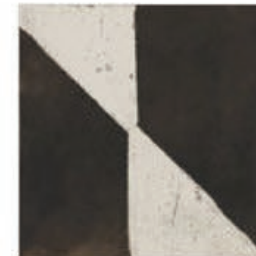

NERO MIX

17 Soggetti assortiti
17 Assorted subjects
17 Gemischte Fliesen
17 Sujets assortis