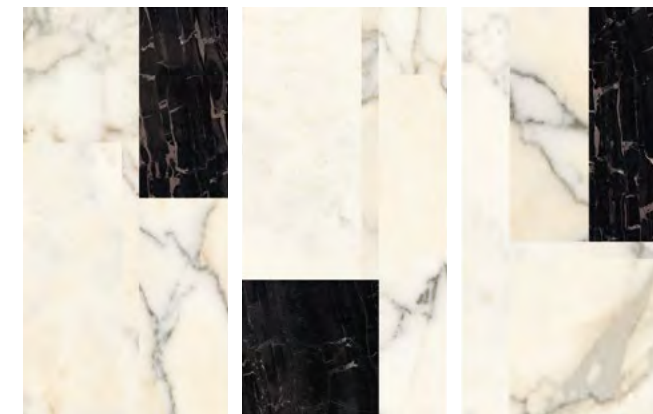

ARRAY WARM
Borghini - Portoro Effect
Soggetti assortiti *