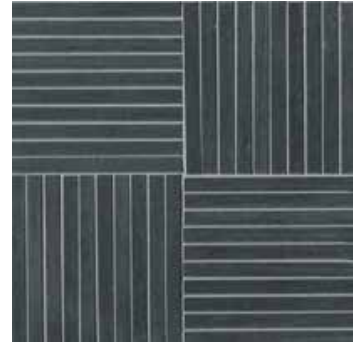

mosaico listelli*

cm 30x30 - 11³/₄"x11³/₄"
su rete on net sur trame auf Netz