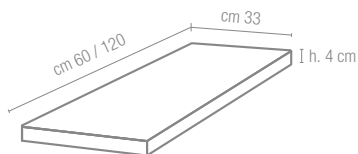

Battiscopa Bullnose
Plinthe à bord arrondi
Stehsockel
cm 9x60 - 3¹/₂"x23⁵/₈"
cm 9x90 - 3¹/₂"x35³/₈"

Gradino Step tread
Nez de marche Stufenplatte
cm 30x60 - 11³/₄"x23⁵/₈"

Tozzetto Insert
Cabochon Einleger
cm 10x10 - 4"x4"

Gradone (assemblato)*
cm 60x33 - 23⁵/₈"x13"
cm 120x33 - 47¹/₄"x13"

Angolare (assemblato)*
cm 60x33 - 23⁵/₈"x13"
cm 120x33 - 47¹/₄"x13"

* Disponibile nei colori Available in the colours Disponible dans les couleurs Verfügbar in den folgenden Farben: **Platino, Iridio, Argento, Piombo.**