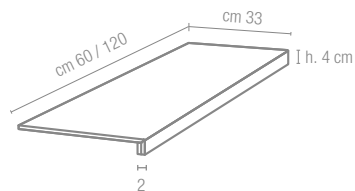

Battiscopa Bullnose
Plinthe à bord arrondi
Stehsockel
cm 9x60 - 3¹/₂"x23⁵/₈"
cm 9x90 - 3¹/₂"x35³/₈"

Gradino Step tread
Nez de marche Stufenplatte
cm 30x60 - 11³/₄"x23⁵/₈"

Tozzetto Insert
Cabochon Einleger
cm 10x10 - 4"x4"

Gradone (assemblato)*
cm 60x33 - 23⁵/₈"x13"
cm 120x33 - 47¹/₄"x13"

Angolare (assemblato)*
cm 60x33 - 23⁵/₈"x13"
cm 120x33 - 47¹/₄"x13"

* Disponibile nei colori Available in the colours Disponible dans les couleurs Verfügbar in den folgenden Farben: **Platino, Iridio, Argento, Piombo.**