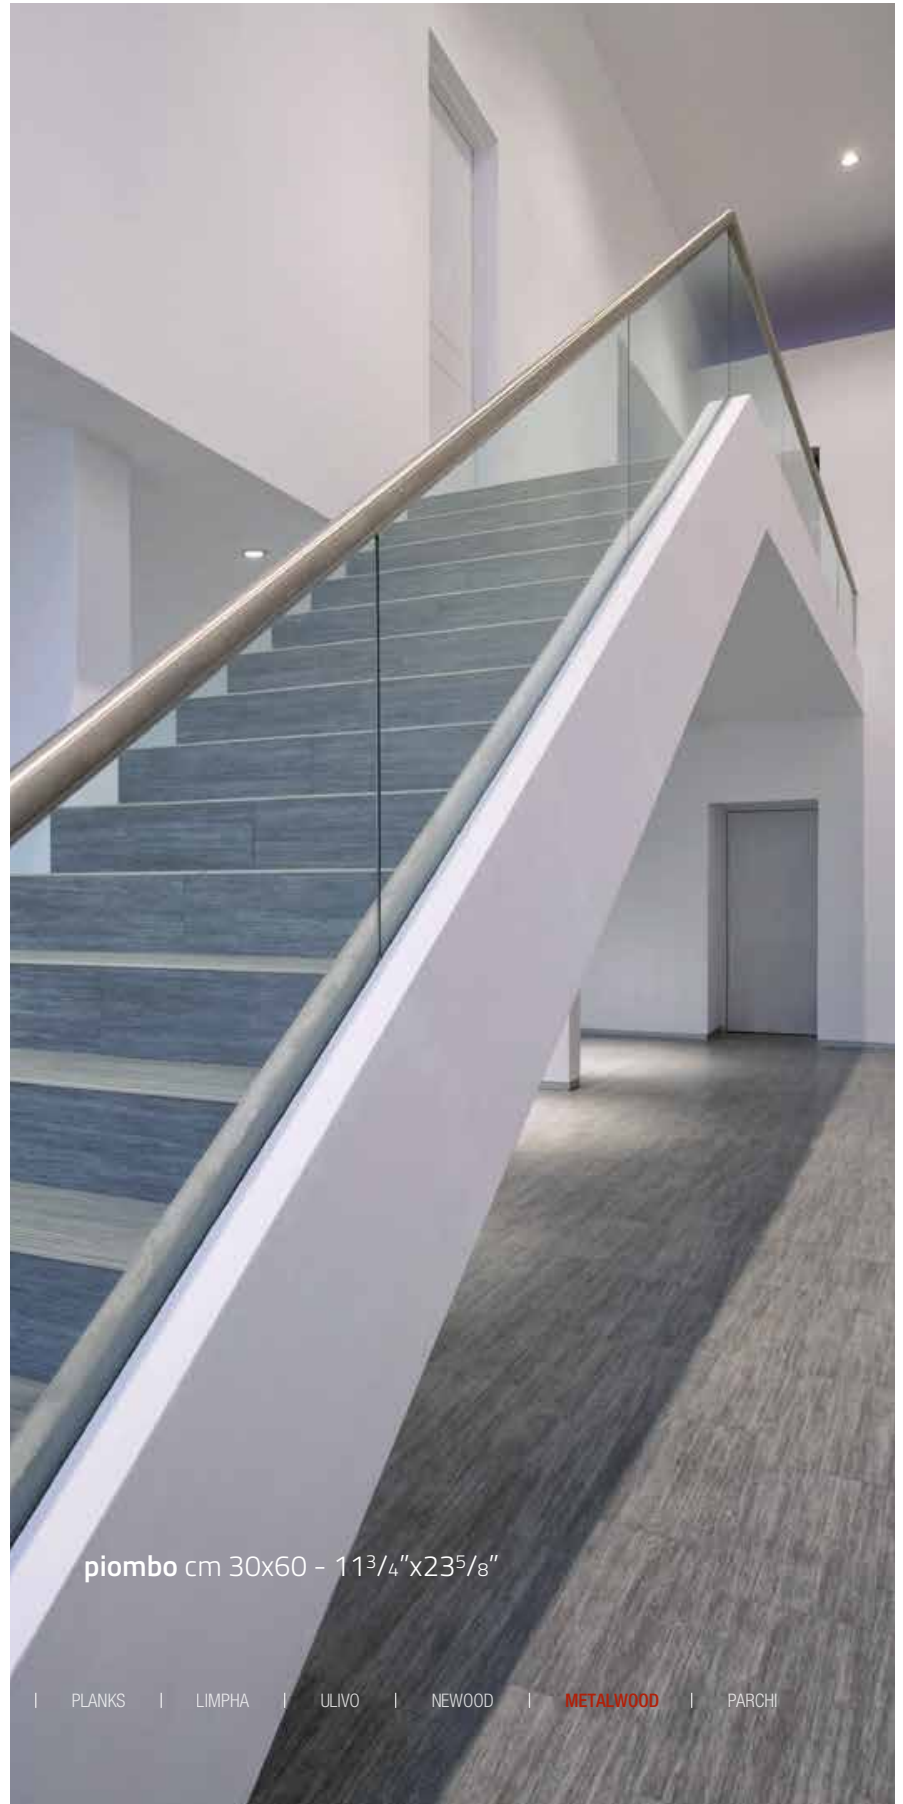

metalwood

GRANITOKER

piombo cm 30x60 - 11³/₄"x23⁵/₈"