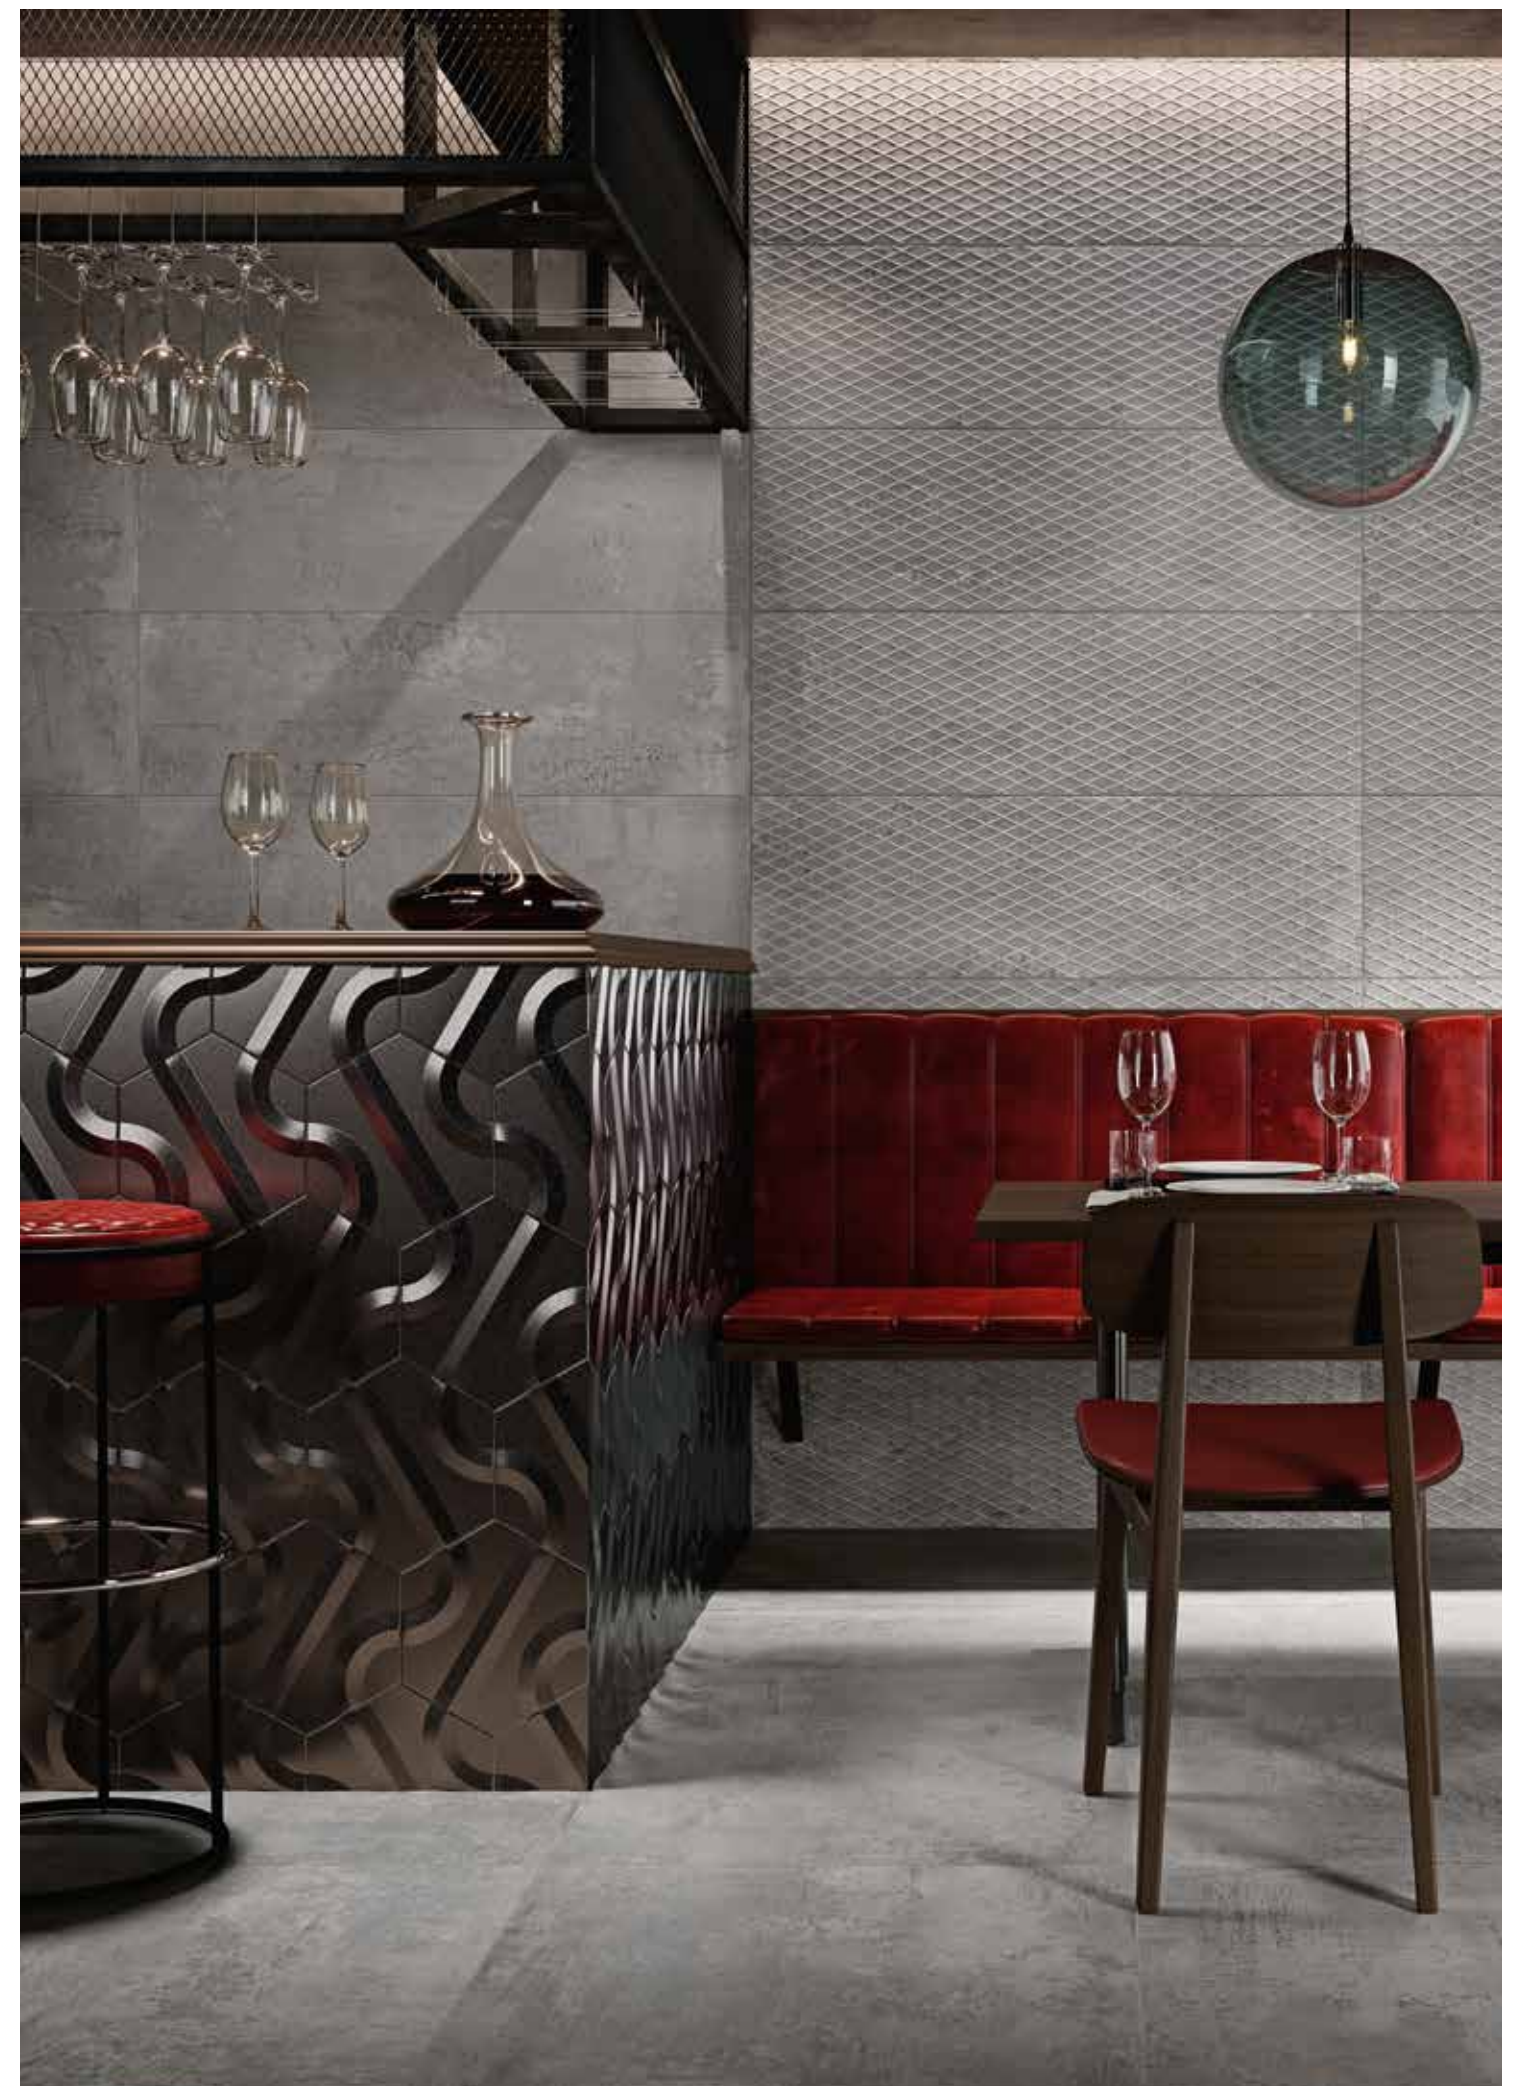

Metallic Corner 30 C-330
1,5x29,75 cm - 0,59"x11,71"

Metallic Corner is available in all colours of collection |
Metallic Corner está disponibles en todos los colores de la colección

Series	Format&Thickness	Unit	Boxes/Pallet	m ² /Pallet	m ² /Box	Pieces/Box	Kg/Pallet	Kg/Box
Metallic / Ornato	29,75x99,5x0,74 cm	m2	44	78,32	1,780	6	1100	24,61
Metallic Plate	29,75x99,5x0,74 cm	m2	44	65,12	1,480	5	950	21,21
Glimpse Gold - Silver Plate	29,75x99,5x0,74 cm	pz	21	18,67	0,889	3	300	13,5
Cosmos Decor	29,75x99,5x0,74 cm	pz	44	65,12	1,480	5	950	21,21
Metallic Corner	1,5x29,75 cm	pz	36	3,85	0,107	24	100	2,40
Geneva Lista	1x99,55 cm	pz	15	4,49	0,299	30	70	3,10
Reid Lista	1x99,55 cm	pz	15	15,52	1,035	104	166	10,13
Metallic Mos. 2,5x2,5	29,75x29,75 cm	pz	36	28,69	0,797	9	361	9,40