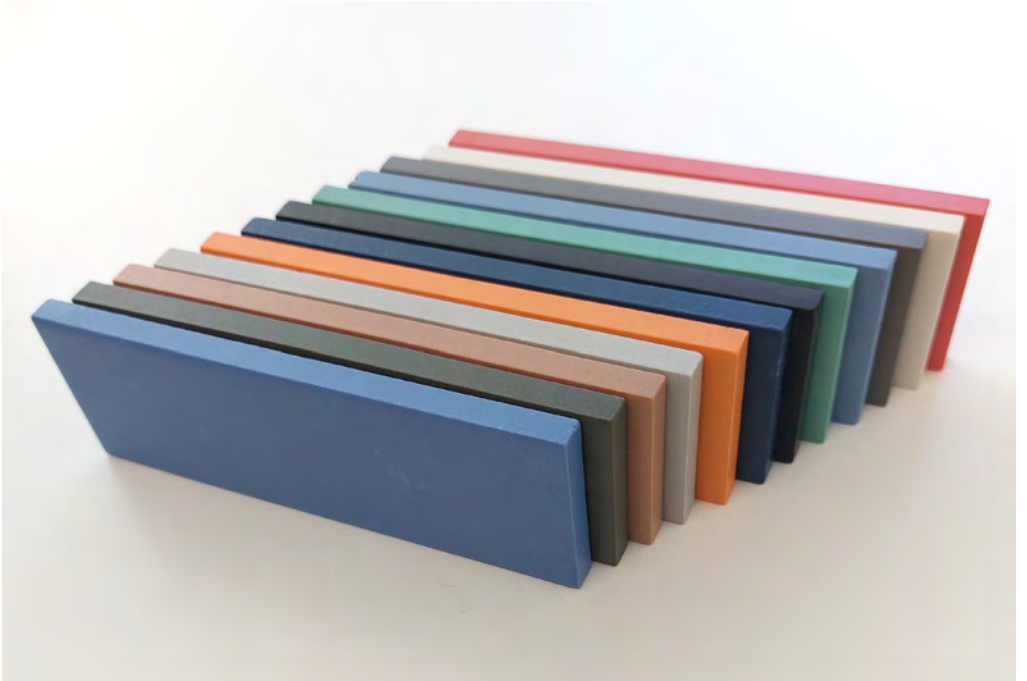

MAMBO

**CARMEN TRUE TILES
NEW COLLECTION**

MAMBO LIGHT BLUE 4,7X14

— MAMBO

The mambo is a dance and musical style that emerged in Cuba in the 30s. This infectious rhythm quickly reached other parts of the world and became a style of reference in the nightclubs of New York. There, wide ruffled sleeves and colorful flouncy skirts swayed to the sound of the mambo on the main dance floors. A spectacle of light and color that revolutionized music, dance and social life during the first decades of the 20th century.

El mambo es una danza y estilo musical pegadizo y cautivador que surgió en Cuba en los años 30. Este contagioso ritmo rápidamente llegó a otros lugares del mundo y se convirtió en una música de referencia en las discotecas de Nueva York. Allí, las amplias mangas con volantes y las coloridas faldas de vuelo se contoneaban al son del mambo en sus principales pistas de baile. Un espectáculo de luz y color que supuso una revolución en la música, la danza y la vida social durante las primeras décadas del siglo XX.

Del mismo modo, nuestra colección Mambo es una revolución en el sector cerámico. No solo destaca por tener una amplia y atrevida gama de colores que transmite luz y alegría, sino que también permite recrear infinidad de espacios gracias a las características técnicas de sus piezas 'todo masa'. Su innovadora tecnología oculta los cantos, permite combinar formas y colores y da uniformidad a las piezas. Una colección de lo más exclusiva con la que podrás divertirte decorando y a la que ninguna esquina podrá resistirse