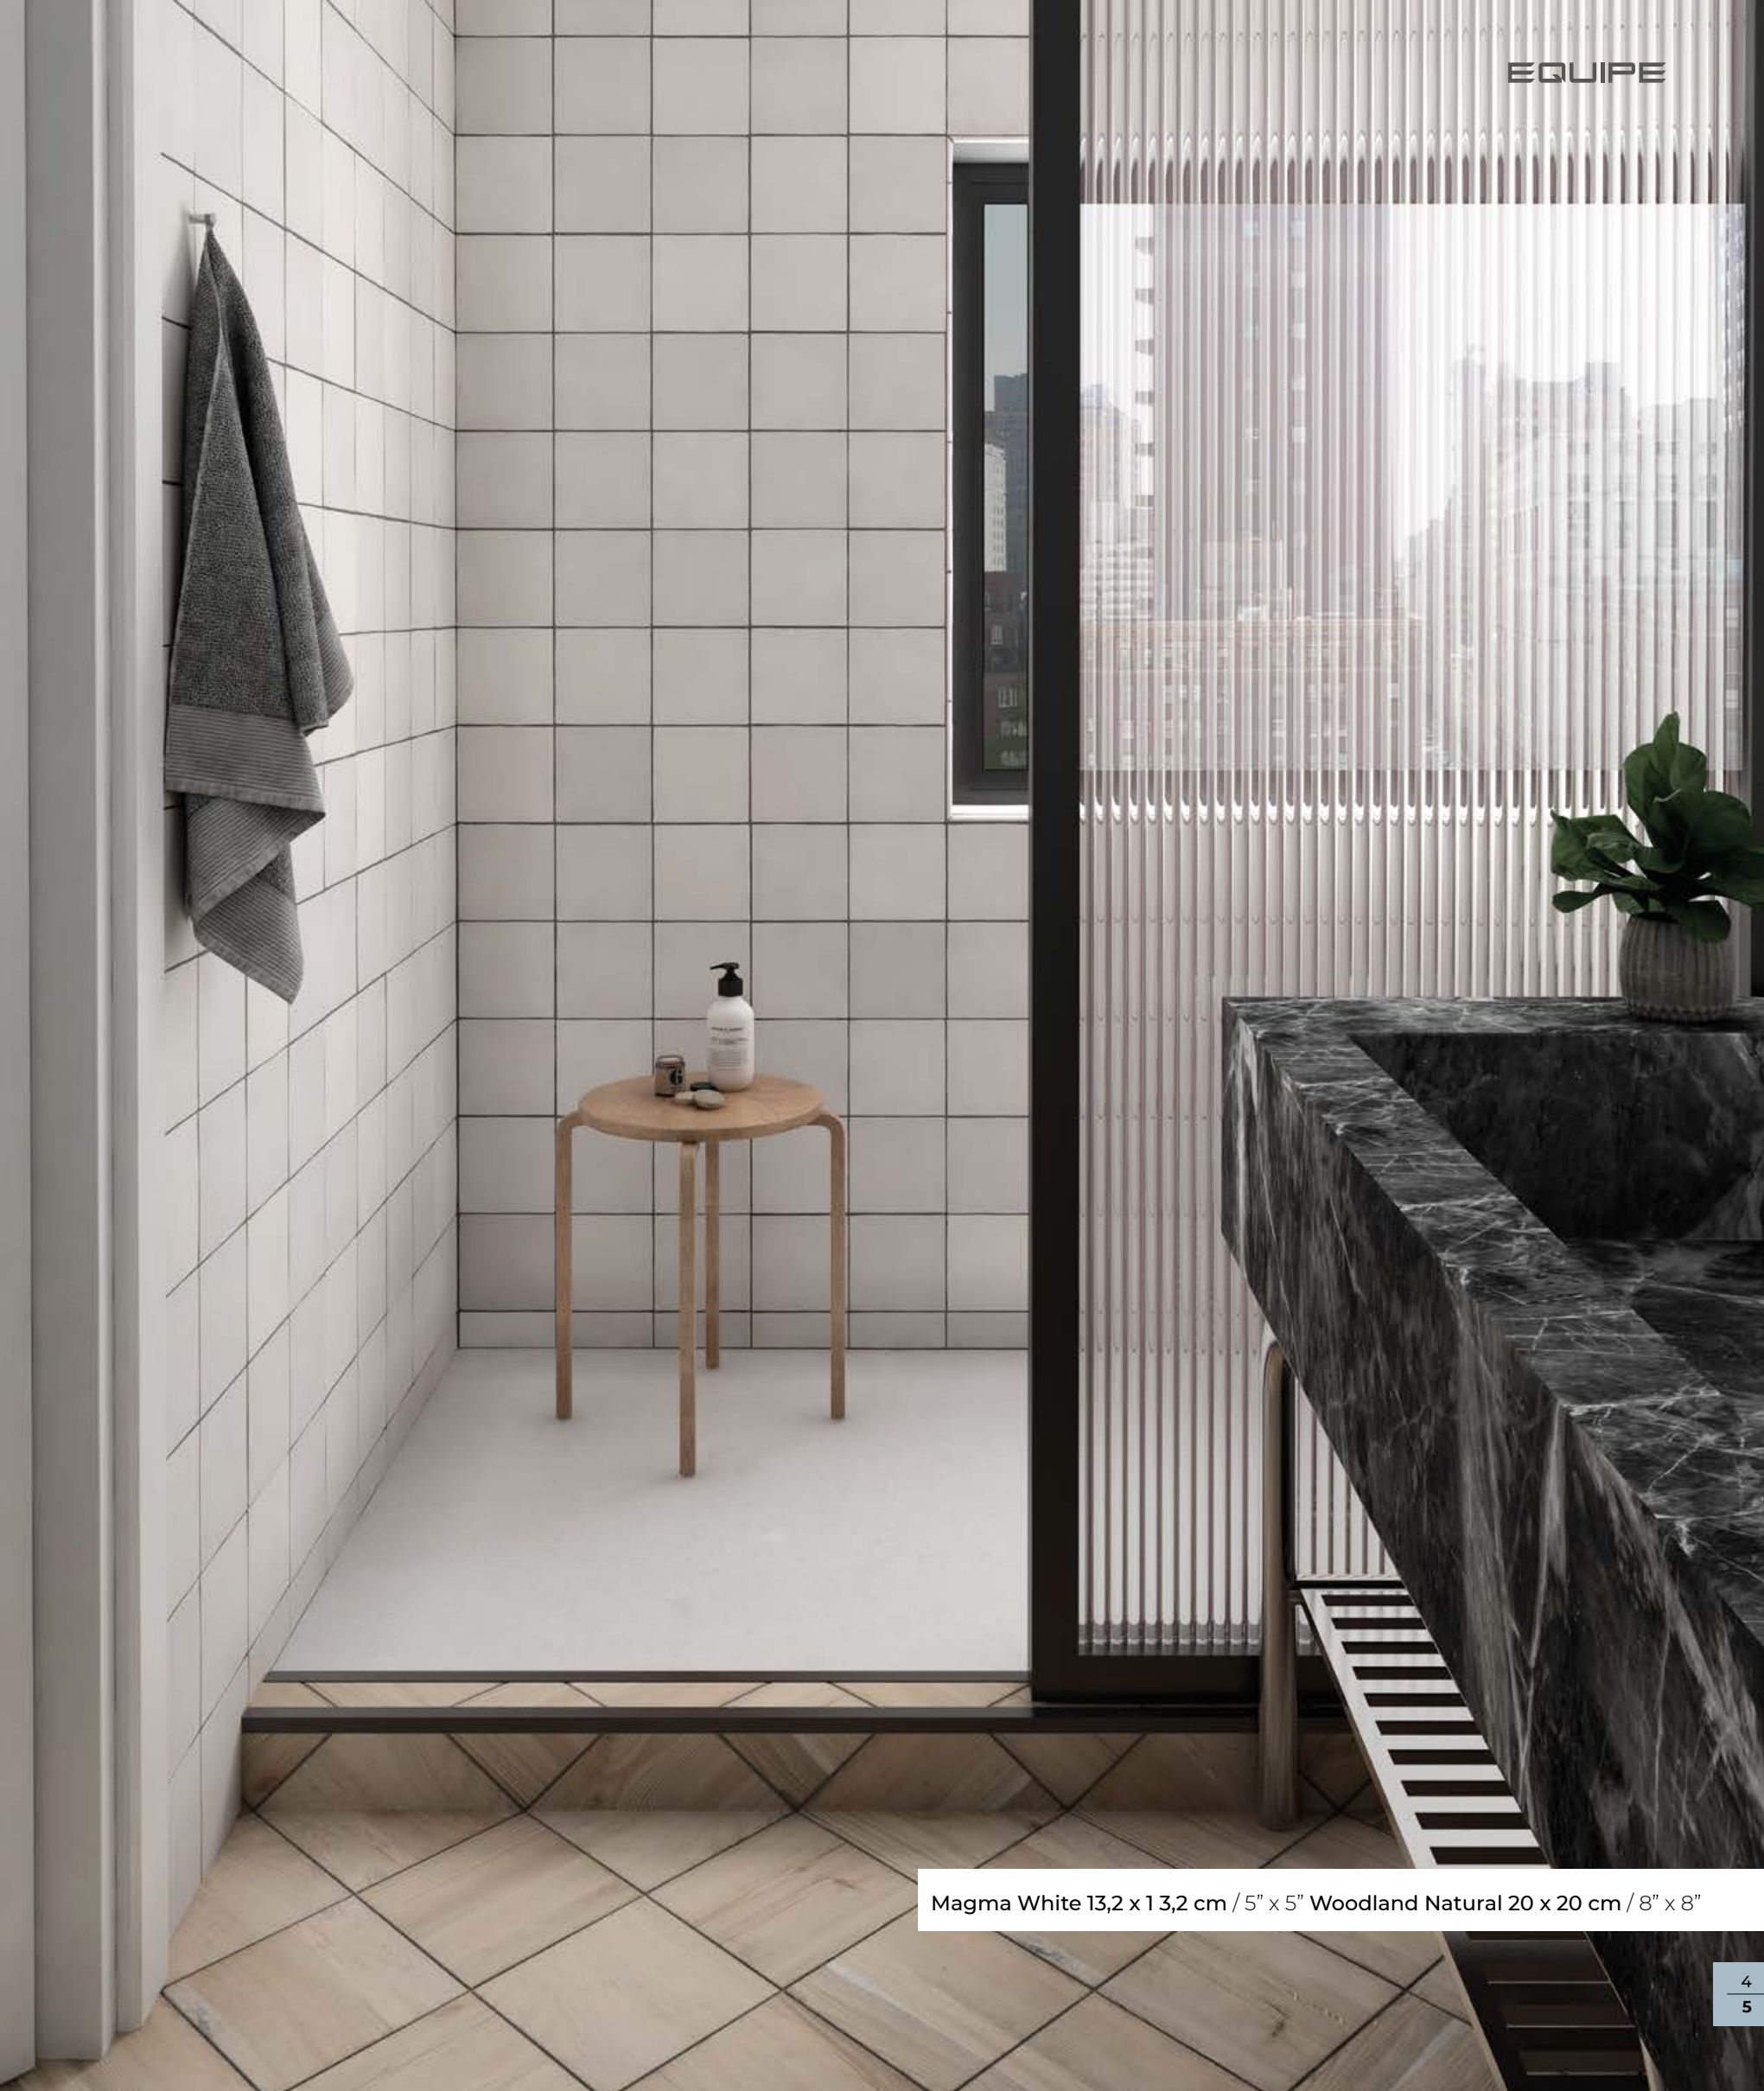

Magma White 13,2 x 13,2 cm / 5" x 5" Woodland Natural 20 x 20 cm / 8" x 8"