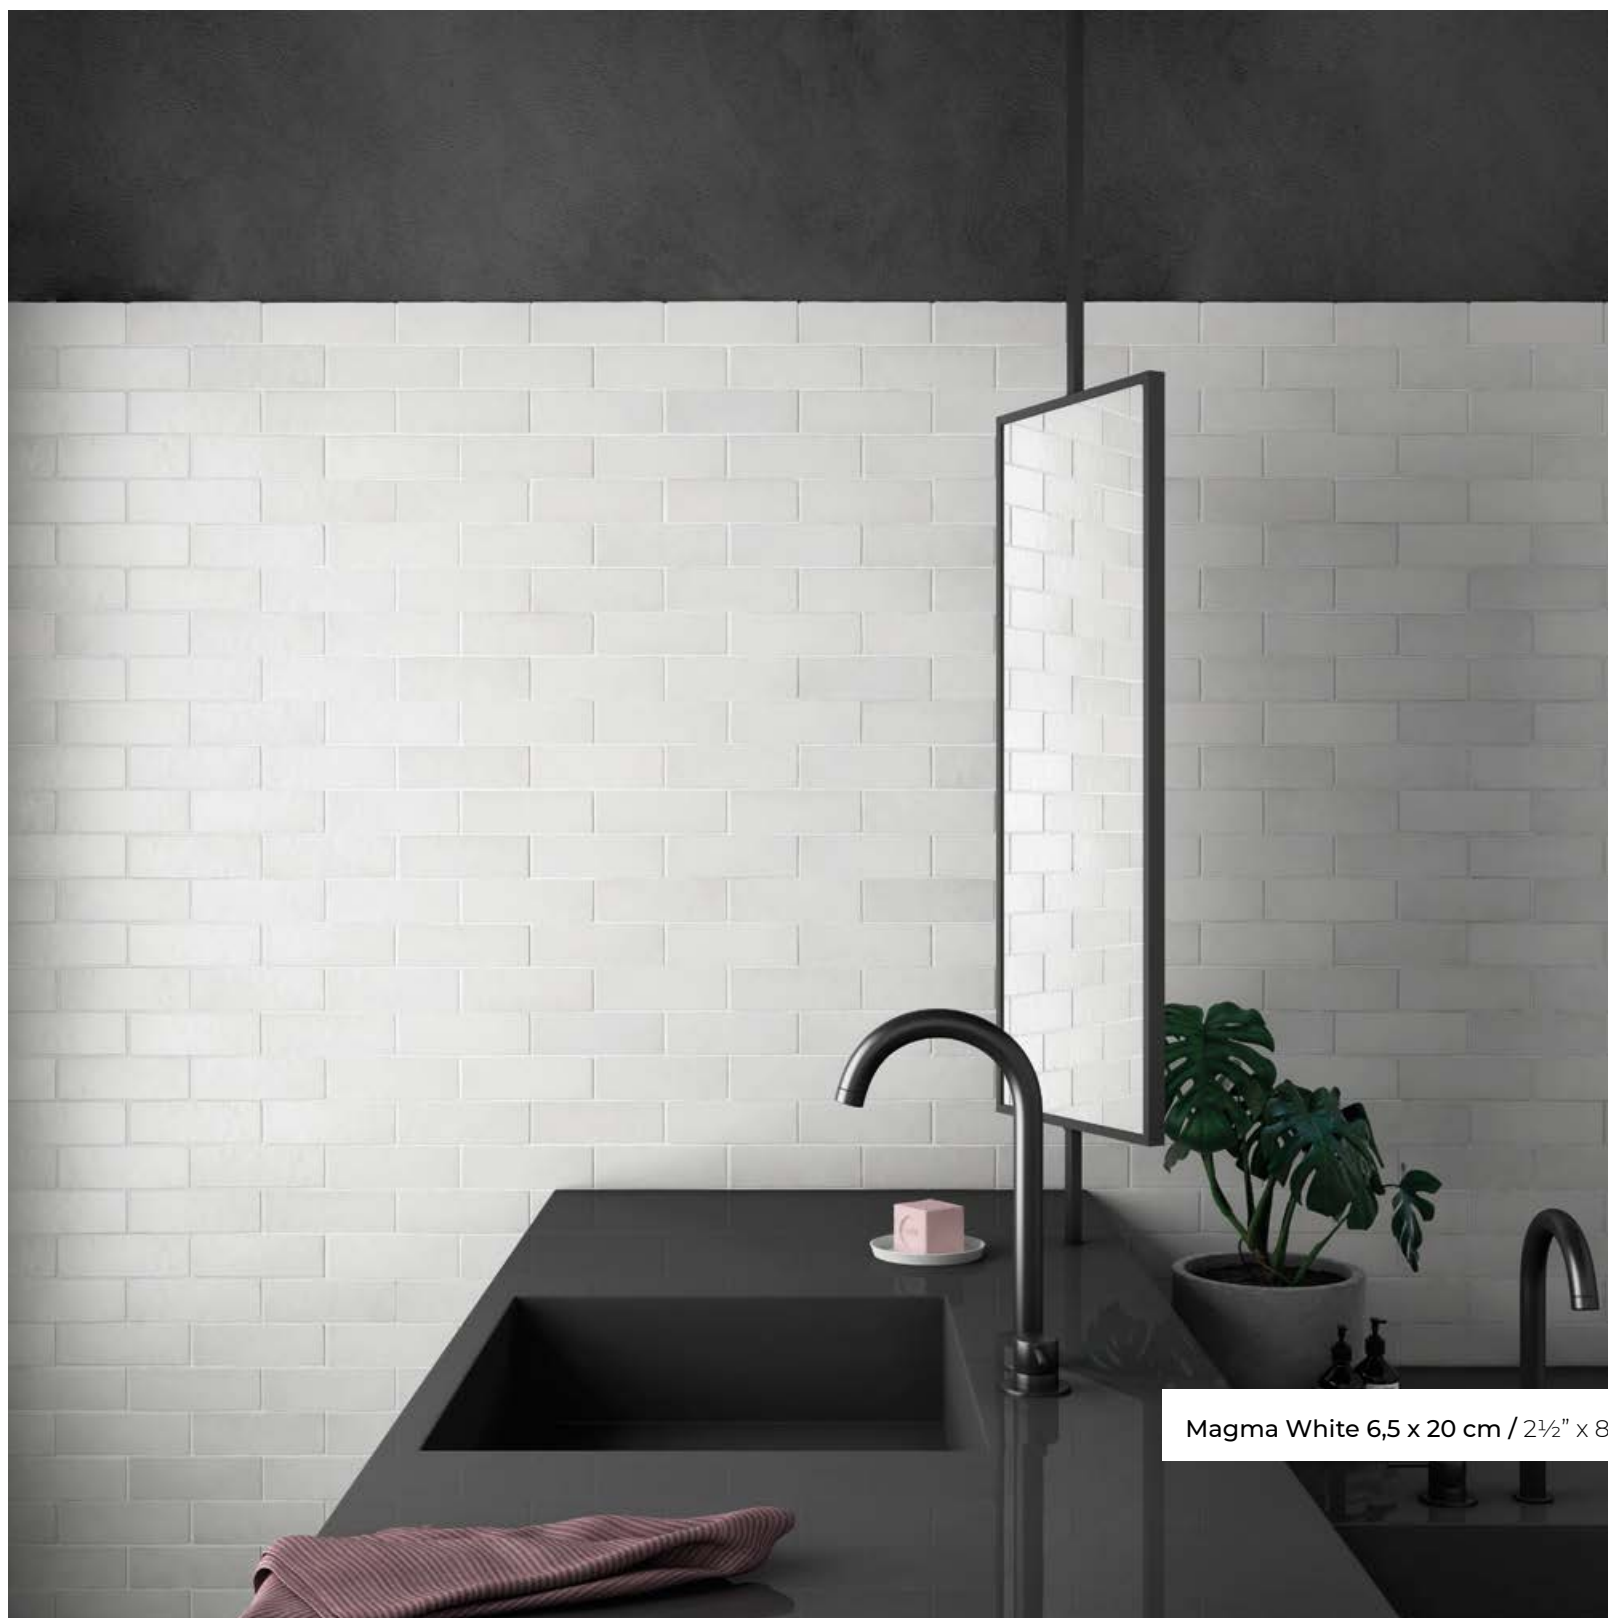

Magma Sahara 6,5 x 20 / 2½" x 8"

Magma Aquamarina 6,5 x 20 cm / 2½" x 8"

Magma White, Sea Blue 6,5 x 20 cm / 2½" x 8"

Magma Burgundy 13,2 x 13,2 cm / 5" x 5" Stromboli Black City 9,2 x 36,8 cm / 3½" x 14½"