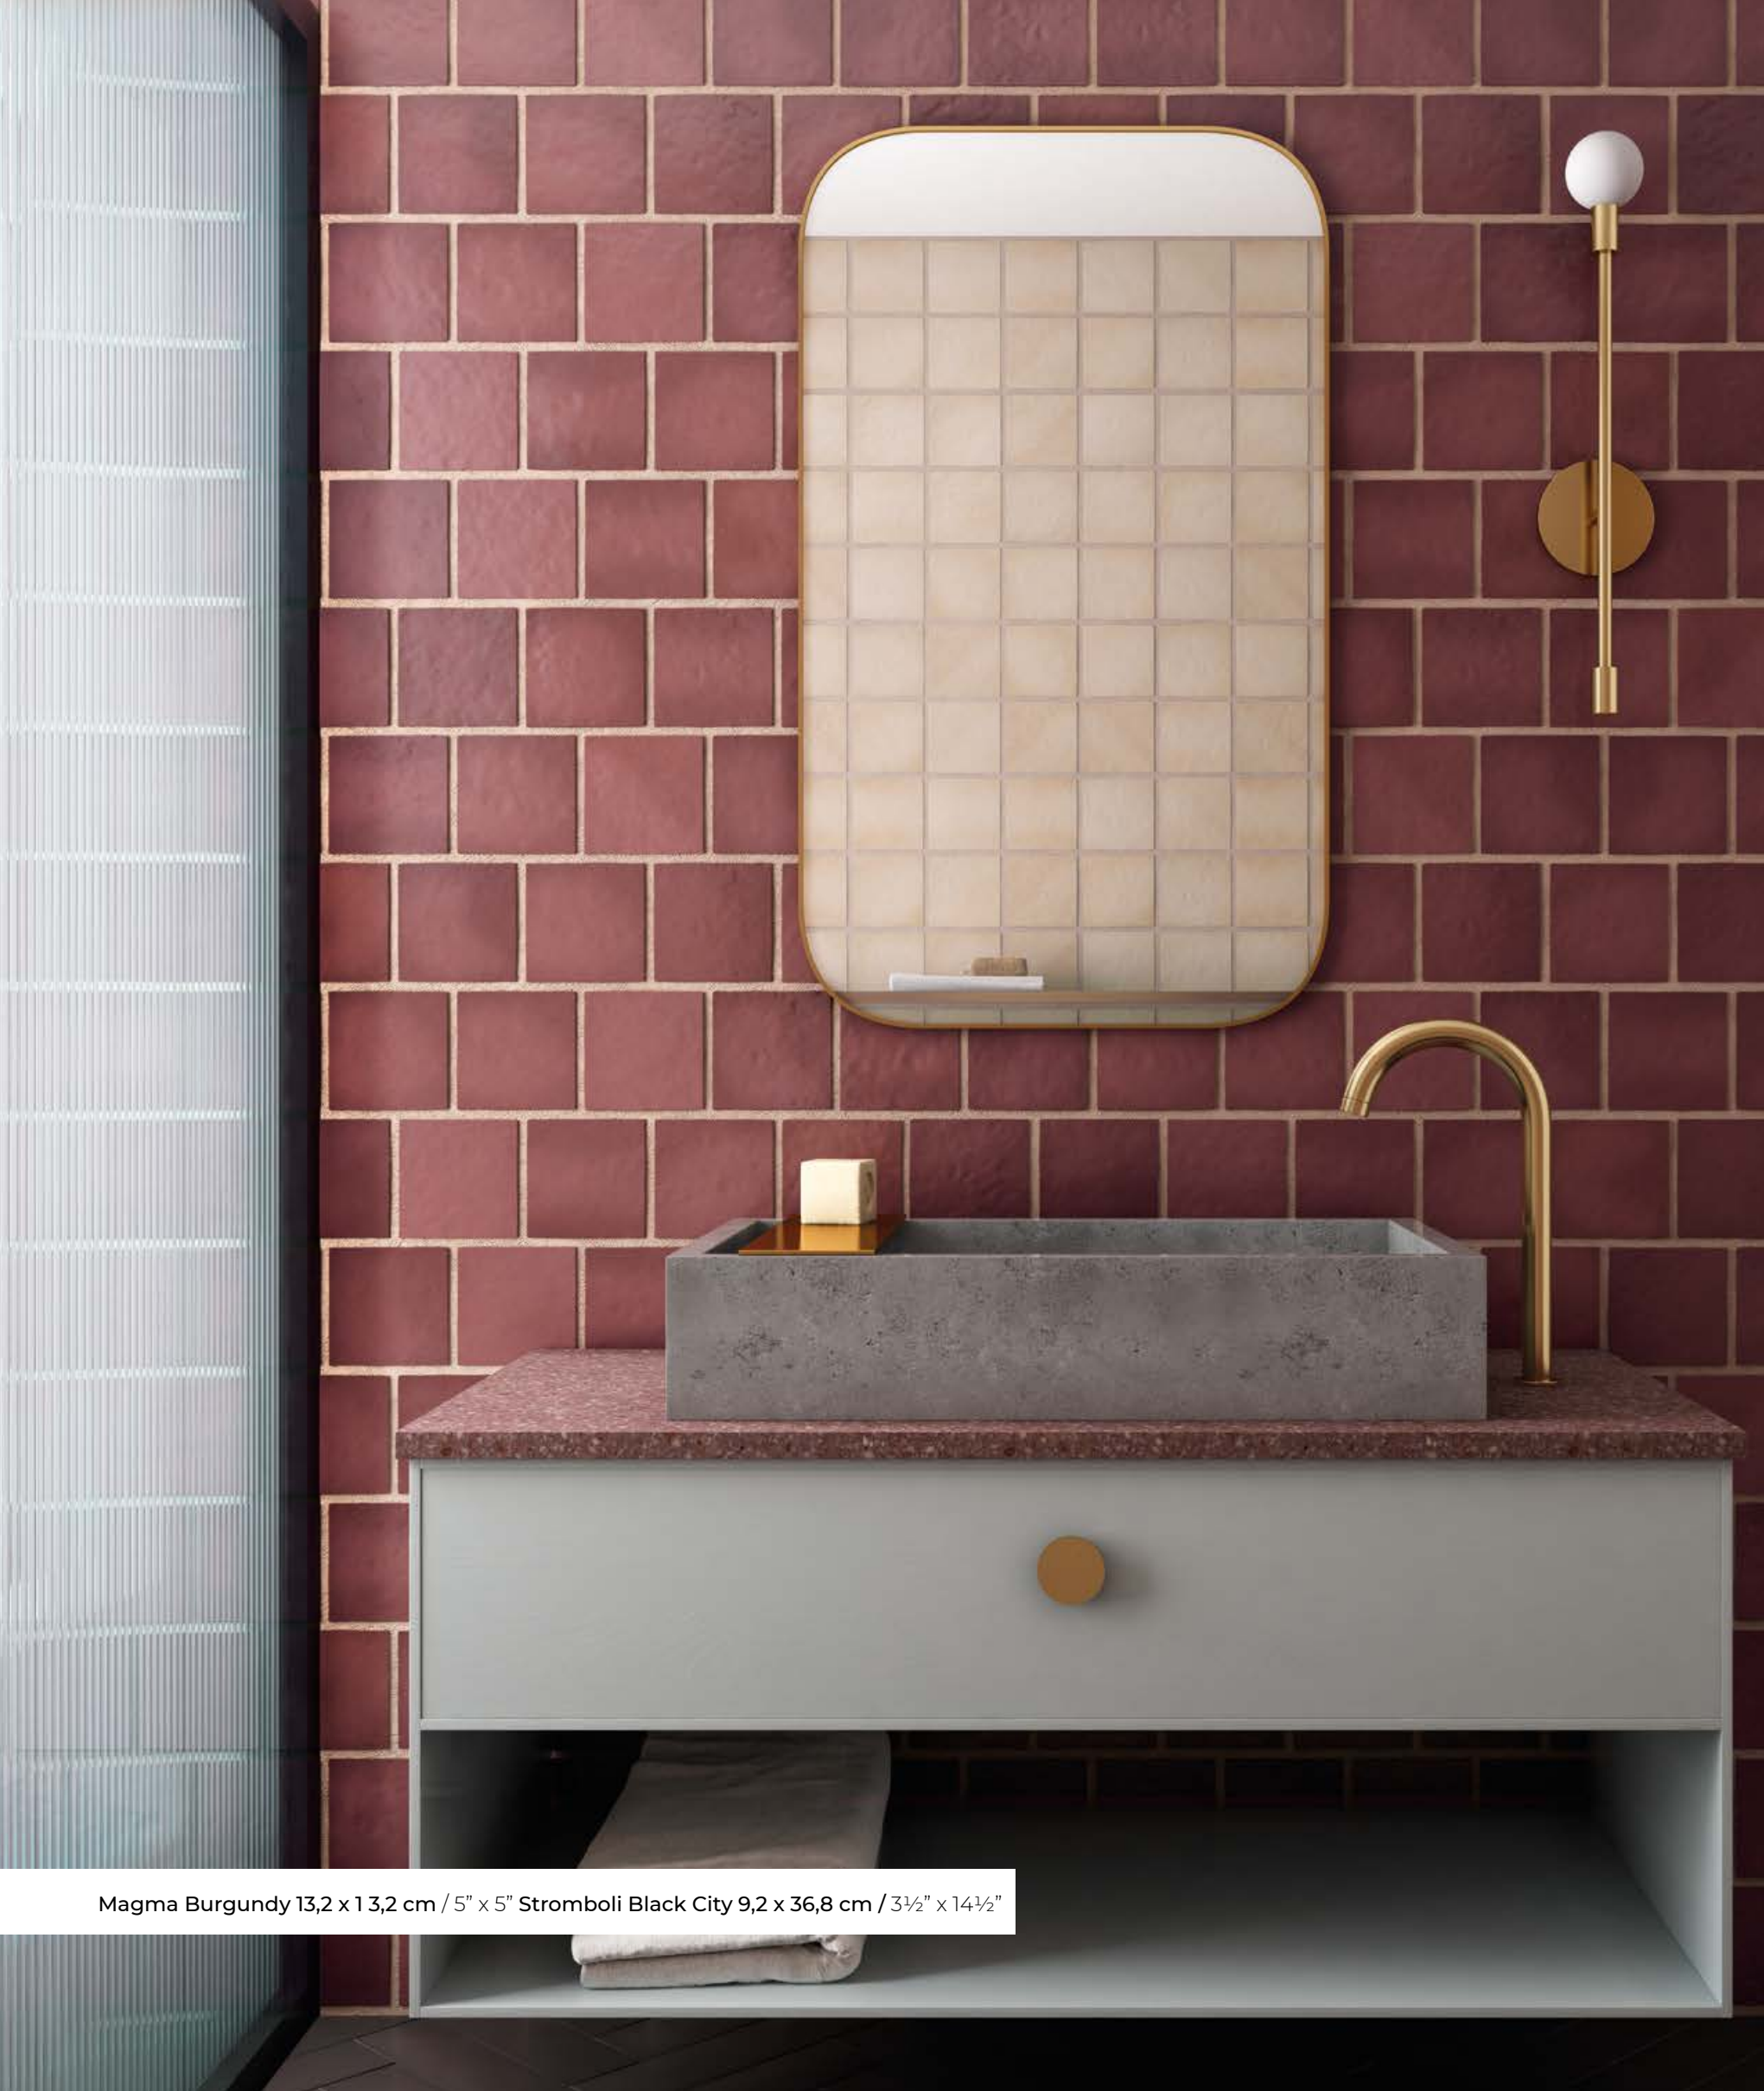

Magma Burgundy 13,2 x 13,2 cm / 5" x 5" Stromboli Black City 9,2 x 36,8 cm / 3½" x 14½"