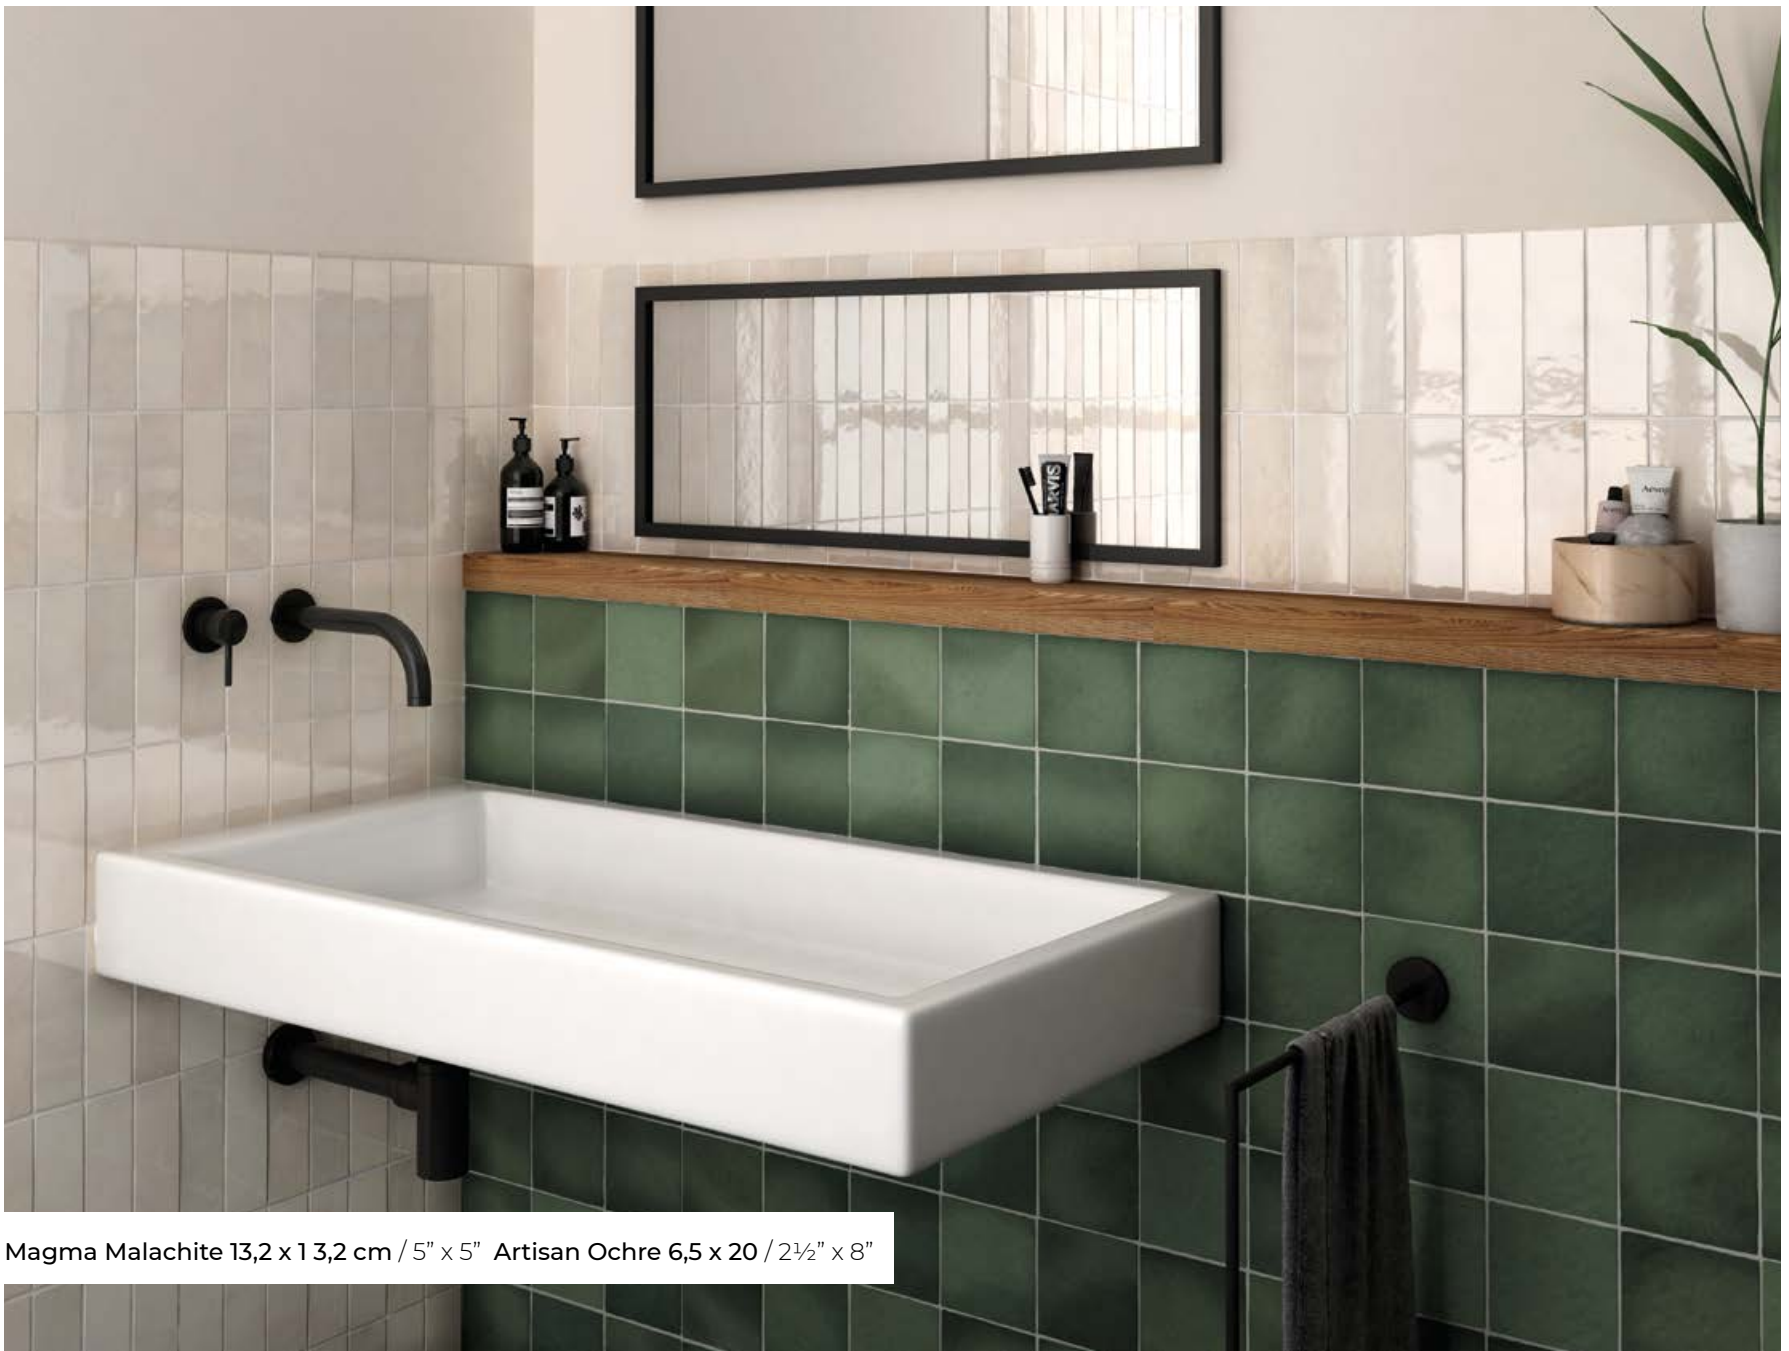

inspiration
gallery

Magma Malachite 13,2 x 13,2 cm / 5" x 5" Artisan Ochre 6,5 x 20 / 2½" x 8"