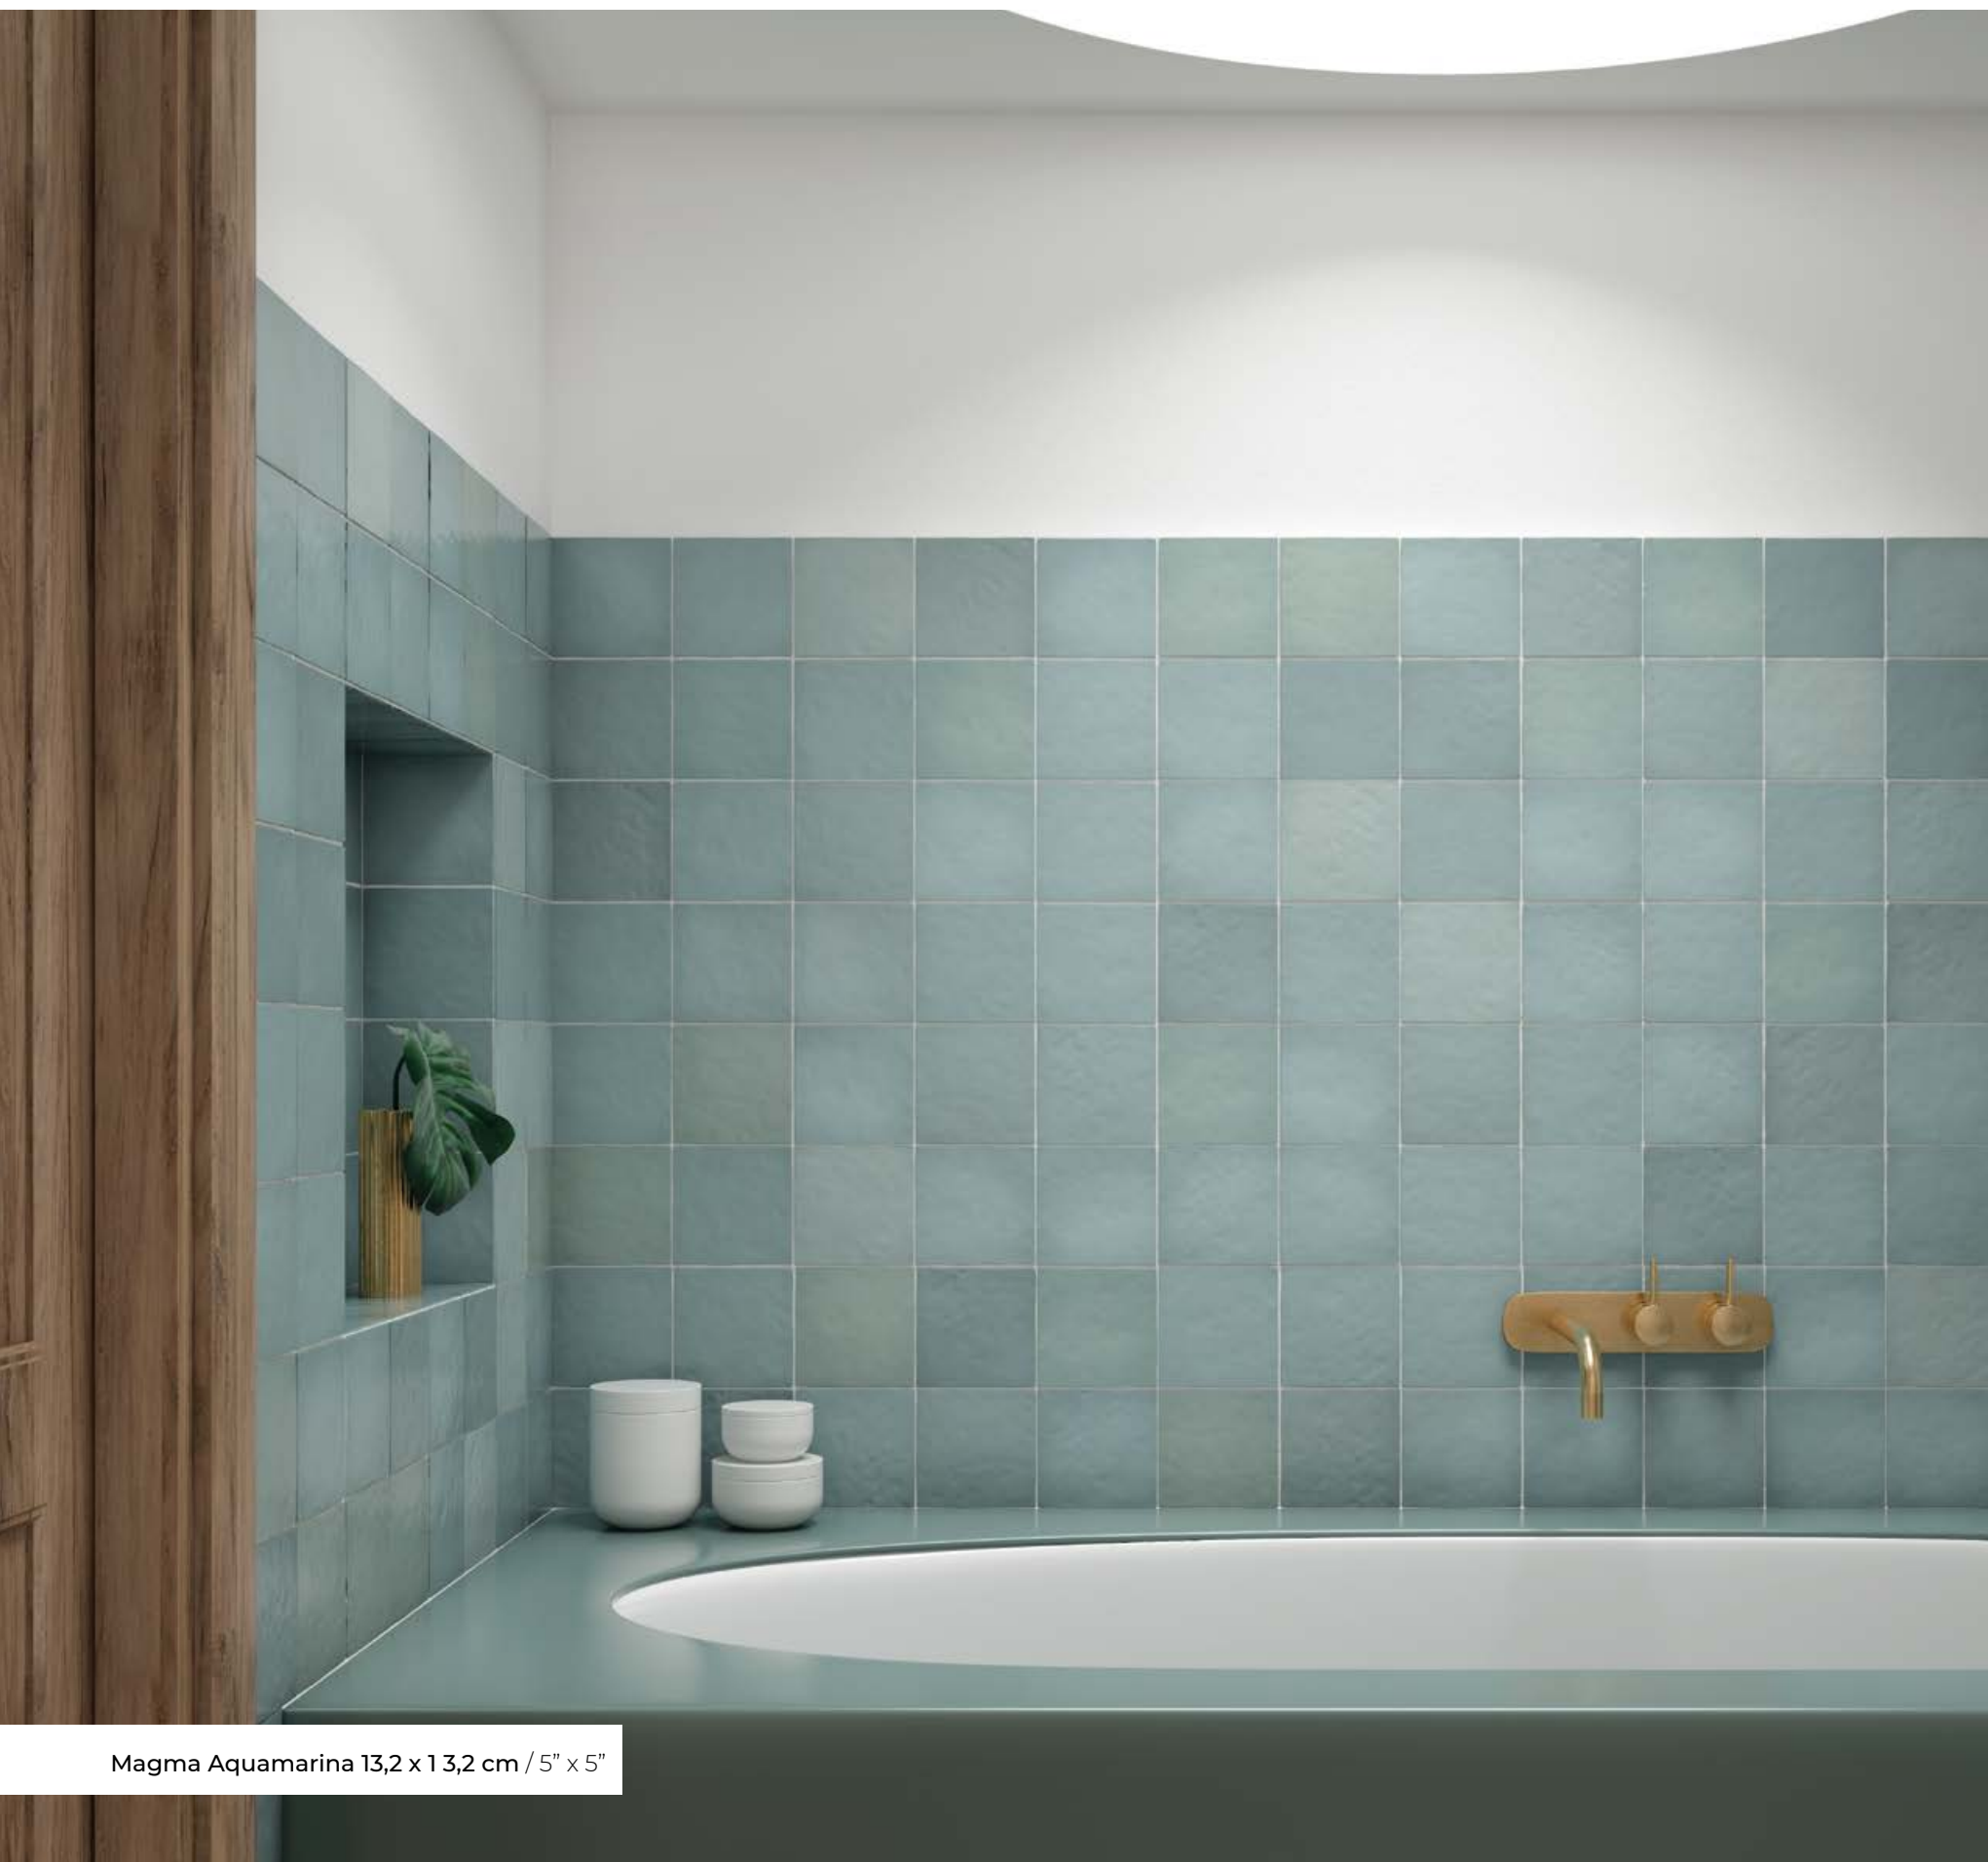

Magma Sahara 6,5 x 20 / 2½" x 8"

Magma Aquamarina 6,5 x 20 cm / 2½" x 8"

Magma White, Sea Blue 6,5 x 20 cm / 2½" x 8"

Magma Burgundy 13,2 x 13,2 cm / 5" x 5" Stromboli Black City 9,2 x 36,8 cm / 3½" x 14½"

Magma White 6,5 x 20 cm / 2½" x 8"

Magma Coral Pink 6,5 x 20 / 2½" x 8"

Magma White, Grey, Black, Coral Pink 6,5 x 20 / 2½" x 8"

Magma Aquamarina 13,2 x 13,2 cm / 5" x 5"

Magma White 6,5 x 20 cm / 2½" x 8" Art Nouveau Charcoal Grey, Pàdua Black 20 x 20 cm / 8" x 8"