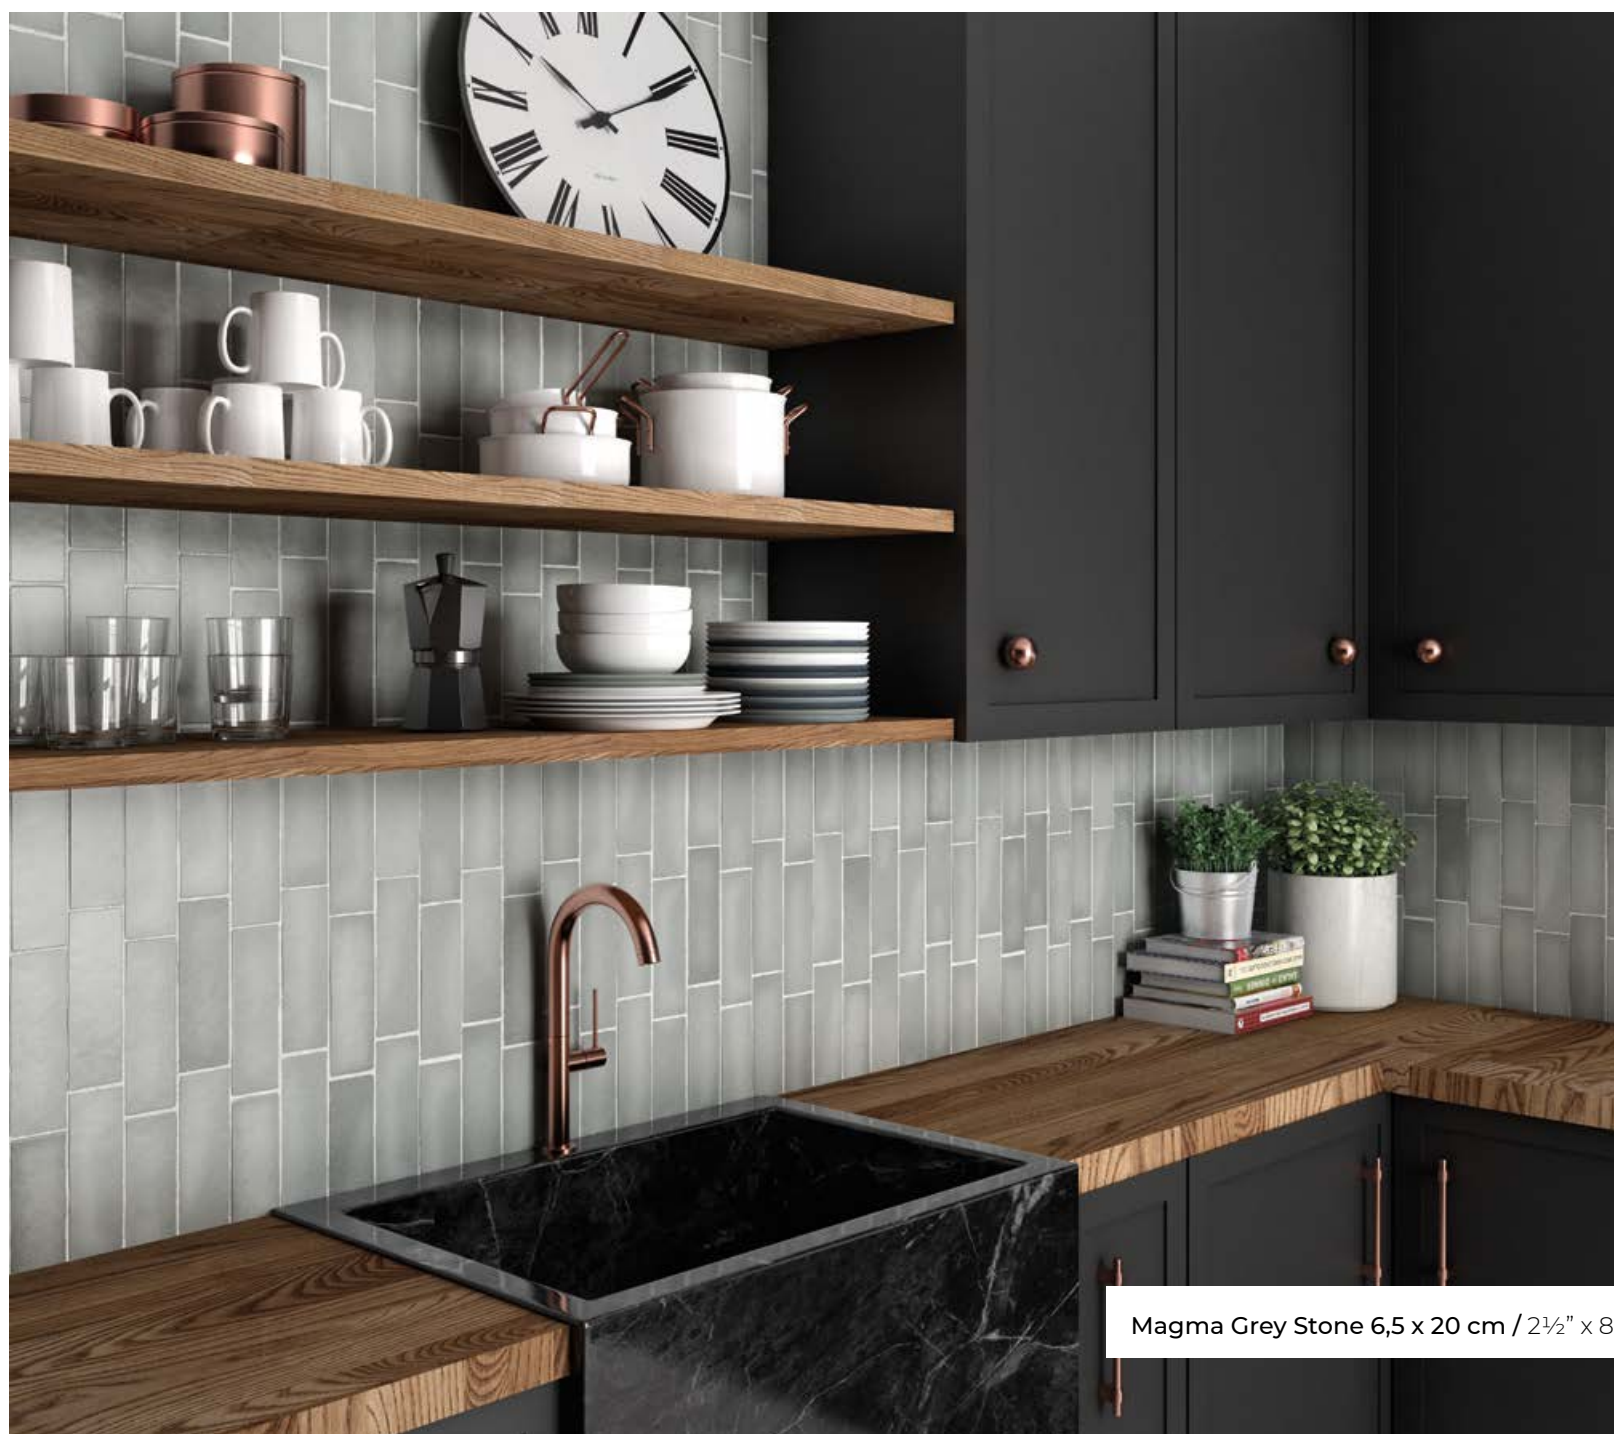

inspiration
gallery

Magma Malachite 13,2 x 13,2 cm / 5" x 5" Artisan Ochre 6,5 x 20 / 2½" x 8"

Magma White 13,2 x 13,2 cm / 5" x 5" Woodland Natural 20 x 20 cm / 8" x 8"

Magma Autumn 6,5 x 20 / 2½" x 8"

Magma Grey Stone 6,5 x 20 cm / 2½" x 8"