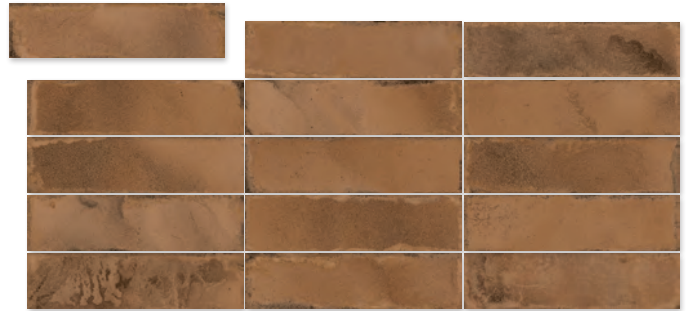

STRAVAGANZA

8x31,5 cm. 3.1x12.4 inches

Luca ABIC Nácar
G.267

Luca ABIC Ámbar
G.267

Luca ABIC Granate
G.267

Luca ABIC Lava
G.285

Luca ABIC Jade
G.267

Luca ABIC Marino
G.267

(1) Lia ABIC Multicolor
G.285

(1) Guido ABIC Azul
G.285

(1) Este modelo está compuesto por diseños diferentes para combinar de modo alterno, se sirven en la misma caja.
This model has different designs that are combined alternately, coming in the same box.

Luca Marino-B · 20x20 cm / Seine-R Gris · 120x120 cm

Chicago-R Grafito - 59,3x59,3 cm. / Lia ABIC Multicolor - 8x31,5 cm.