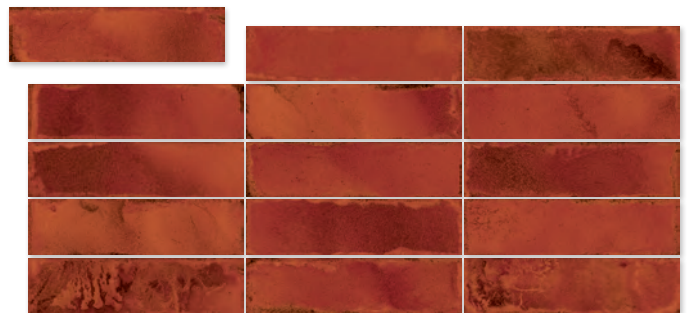

STRAVAGANZA

8x31,5 cm. 3.1x12.4 inches

Luca ABIC Nácar
G.267

Luca ABIC Ámbar
G.267

Luca ABIC Granate
G.267

Luca ABIC Lava
G.285

Luca ABIC Jade
G.267

Luca ABIC Marino
G.267

(1) Lia ABIC Multicolor
G.285

(1) Guido ABIC Azul
G.285

(1) Este modelo está compuesto por diseños diferentes para combinar de modo alterno, se sirven en la misma caja.
This model has different designs that are combined alternately, coming in the same box.

Luca Marino-B · 20x20 cm / Seine-R Gris · 120x120 cm

Chicago-R Grafito - 59,3x59,3 cm. / Lia ABIC Multicolor - 8x31,5 cm.