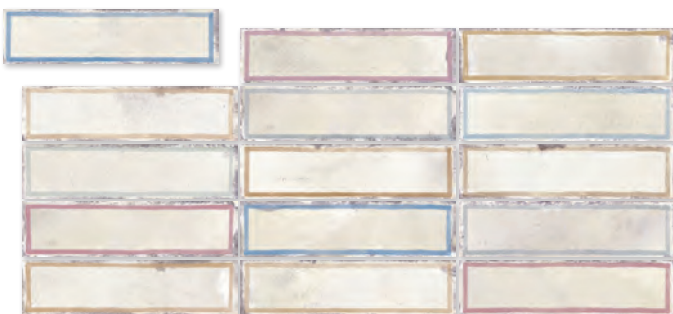

STRAVAGANZA

8x31,5 cm. 3.1x12.4 inches

Luca ABIC Nácar
G.267

Luca ABIC Ámbar
G.267

Luca ABIC Granate
G.267

Luca ABIC Lava
G.285

Luca ABIC Jade
G.267

Luca ABIC Marino
G.267

(1) Lia ABIC Multicolor
G.285

(1) Guido ABIC Azul
G.285

(1) Este modelo está compuesto por diseños diferentes para combinar de modo alterno, se sirven en la misma caja.
This model has different designs that are combined alternately, coming in the same box.

(1) Guido ABIC Azul
G.285

(1) Lia ABIC Multicolor
G.285

(1) Este modelo está compuesto por diseños diferentes para combinar de modo alterno, se sirven en la misma caja.
This model has different designs that are combined alternately, coming in the same box.

Luca Marino-B · 20x20 cm / Seine-R Gris · 120x120 cm

Chicago-R Grafito - 59,3x59,3 cm. / Lia ABIC Multicolor - 8x31,5 cm.