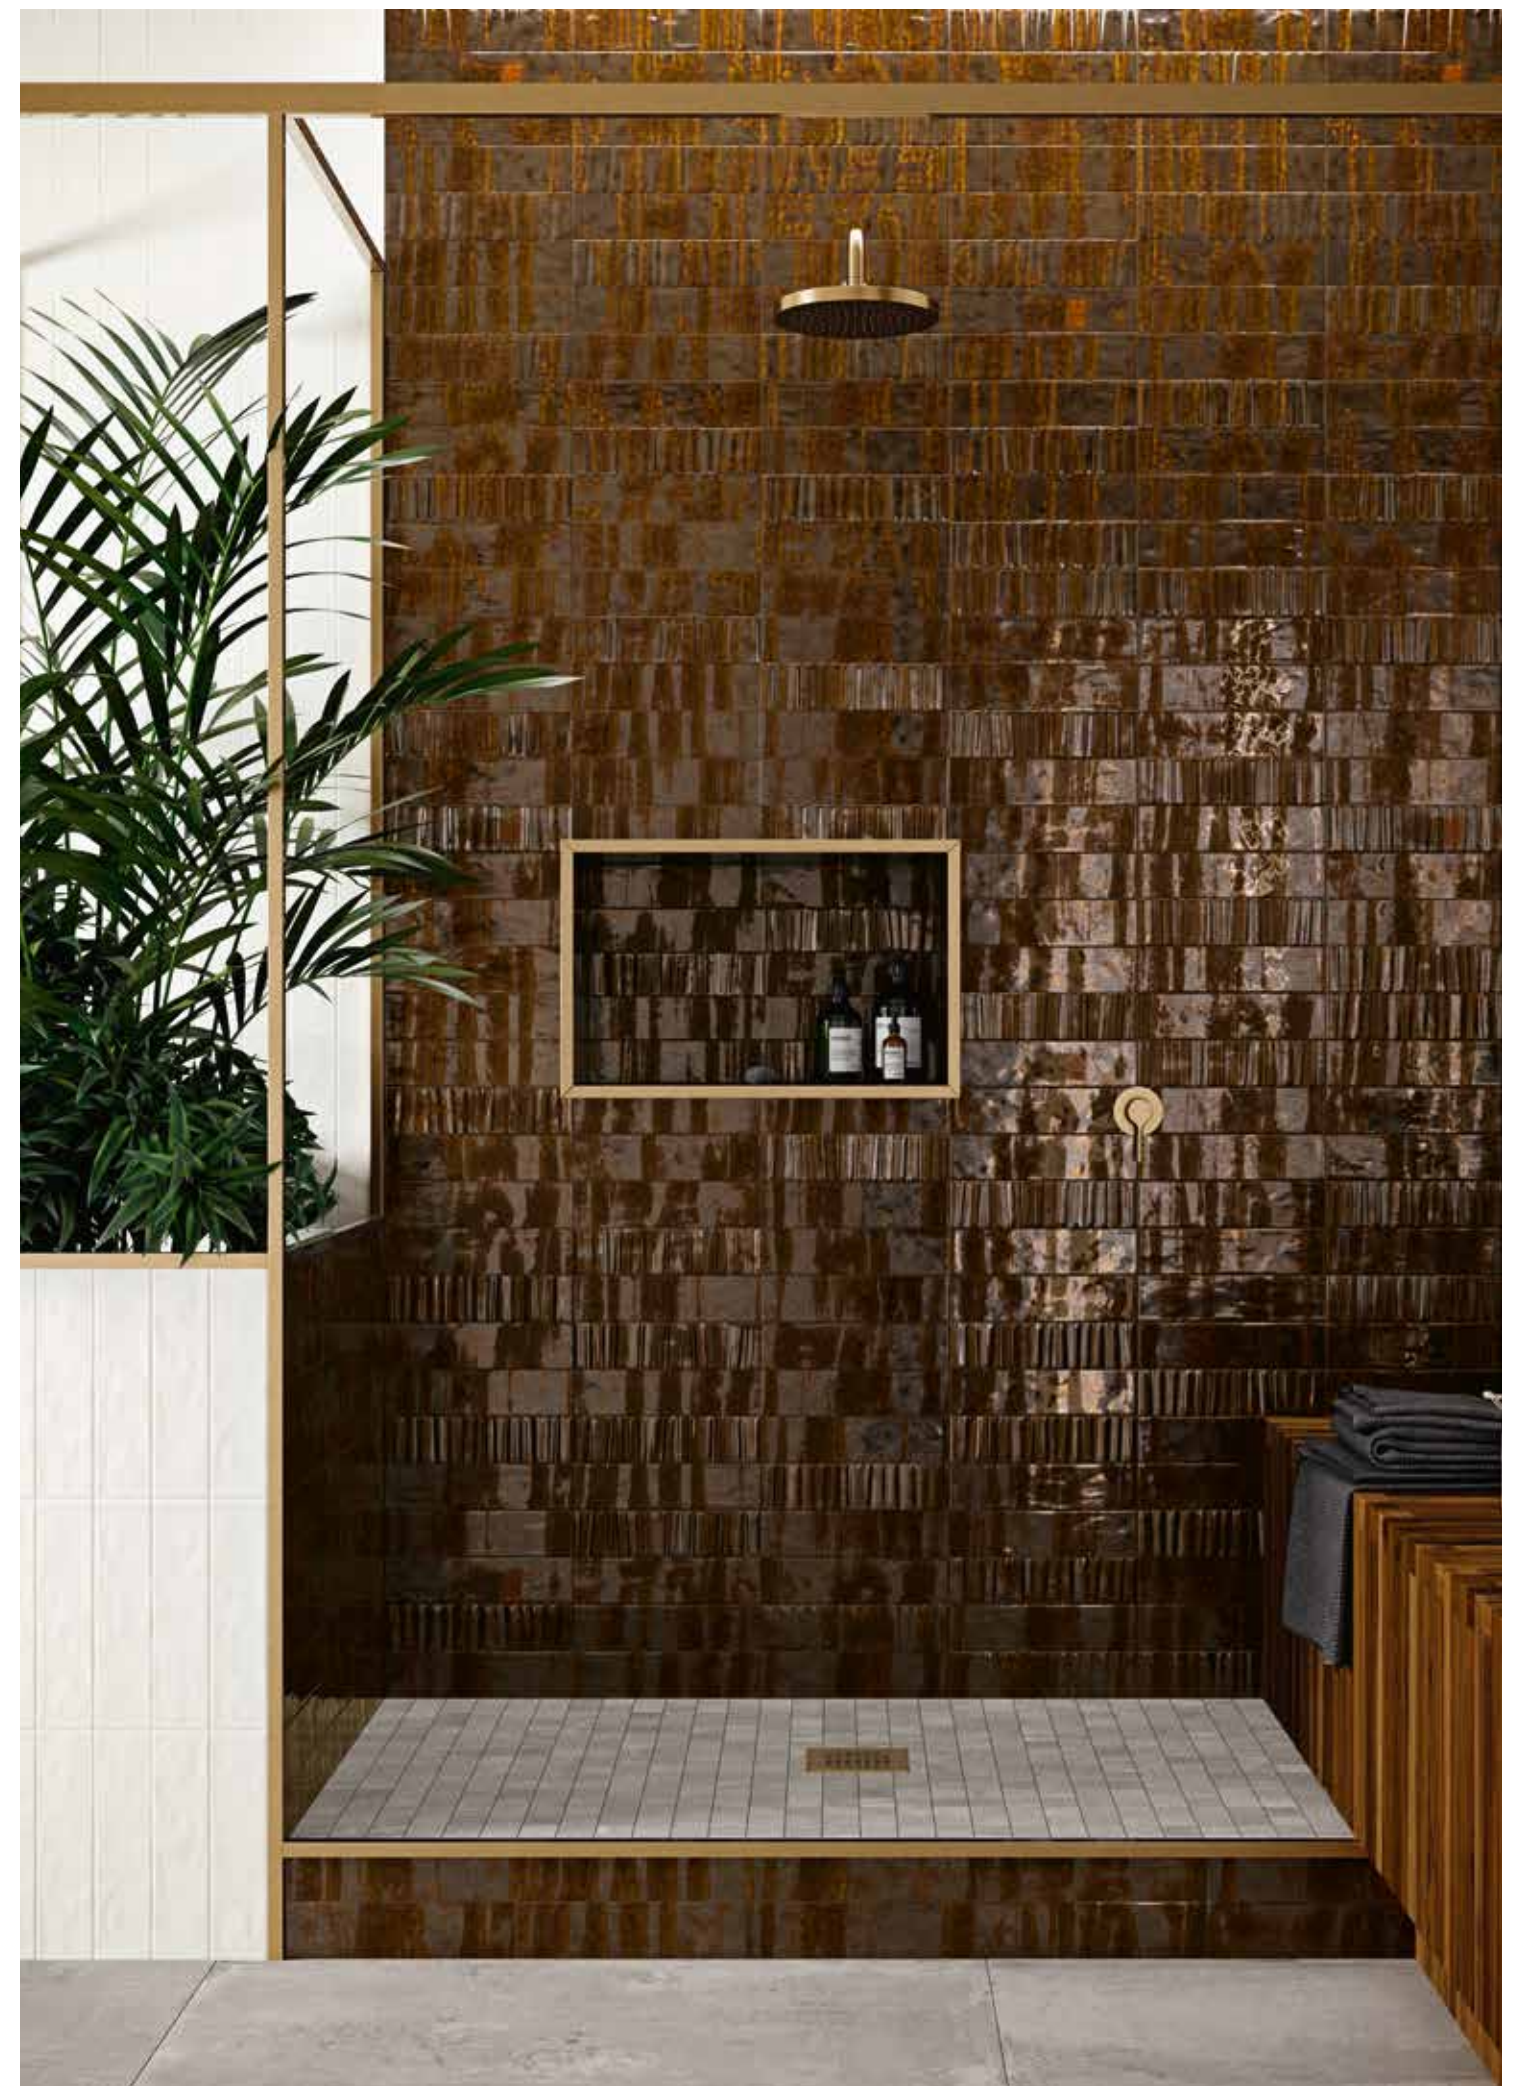

# JOLIET

**Wall tiles**    **White Body**    **Double Firing**    **Slight Variation**    **Digital**    **0,85 cm Thickness**  
 Revestimiento    Pasta Blanca    Bicocción    Ligera Variación    Digital    0,85 cm Espesor

**Joliet Jade\***  
 7,4x29,75 cm - C-574  
 2,91"x11,71"

**Joliet Toffee\***  
 7,4x29,75 cm - C-574  
 2,91"x11,71"

**Joliet Jade Prisma\***  
 7,4x29,75 cm - C-574  
 2,91"x11,71"

**Joliet Toffee Prisma\***  
 7,4x29,75 cm - C-574  
 2,91"x11,71"

\*Product to be cleaned with PH Neutral |  
 \*Limpiar con productos PH Neutros

Wall: Joliet Jade\_Jade Prisma 7,4x29,75 cm

Series	Format&Thickness	Unit	Boxes/Pallet	m <sup>2</sup> /Pallet	m <sup>2</sup> /Box	Pieces/Box	Kg/Pallet	Kg/Box
Joliet	7,4x29,75x0,85 cm	m <sup>2</sup>	54	54,54	1,01	46	860	15,47
Joliet Prisma	7,4x29,75x0,85 cm	m <sup>2</sup>	54	49,7	0,92	42	790	14,14

Wall: Joliet Ivory\_Toffee\_Toffee Prisma 7,4x29,75 cm    Floor: Metallic Grey Natural 99,55x99,55 cm-Metallic Grey Natural Mos. 5x5