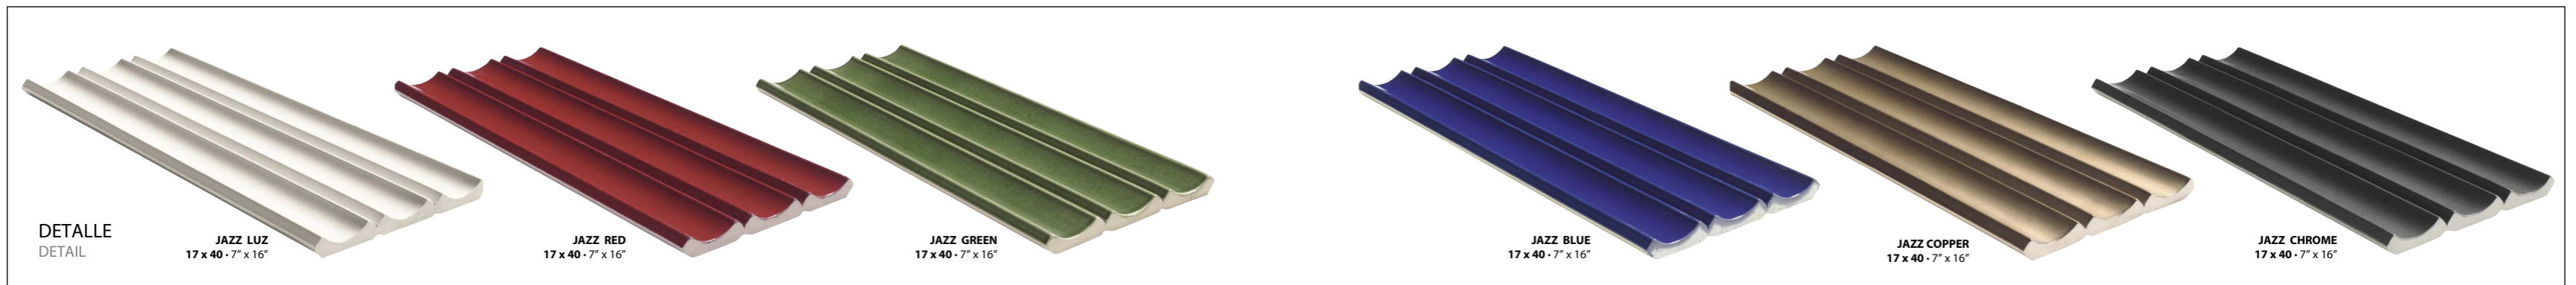

RES. A LA HELADA
FROST PROOF

SUPERFICIE BRILLO
SURFACE BRIGHTNESS

COLORES · COLORS

EVOLUTION
EXTRUDED PORCELAIN TILE

RESIST. A ÁCIDOS Y BASES
RESIST. TO ACIDS & BASES

JAZZ LUZ
17 x 40 (G 83) 7" x 16" m

JAZZ RED
17 x 40 (G 81) 7" x 16" m

JAZZ GREEN
17 x 40 (G 81) 7" x 16" m

JAZZ BLUE
17 x 40 (G 81) 7" x 16" m

JAZZ COPPER
17 x 40 (G 84) 7" x 16" m

JAZZ CHROME
17 x 40 (G 84) 7" x 16" m

DETALLE
DETAIL

JAZZ LUZ
17 x 40 · 7" x 16"

JAZZ RED
17 x 40 · 7" x 16"

JAZZ GREEN
17 x 40 · 7" x 16"

JAZZ BLUE
17 x 40 · 7" x 16"

JAZZ COPPER
17 x 40 · 7" x 16"

JAZZ CHROME
17 x 40 · 7" x 16"

ESQUINAS SIN NECESIDAD DE INGLETEADO
GLAZED CORNERS

PACKING PIEZAS ESPECIALES

FORMATO	PULGADAS	PZ/CAJA	M ²	CAJA/PLT	PESO/CAJA	PESO/PLT
5,5 x 40	2" x 16"	28	0,62	98	13,86	1,373
17 x 40	7" x 16"	10	0,68	60	16,8	1,023