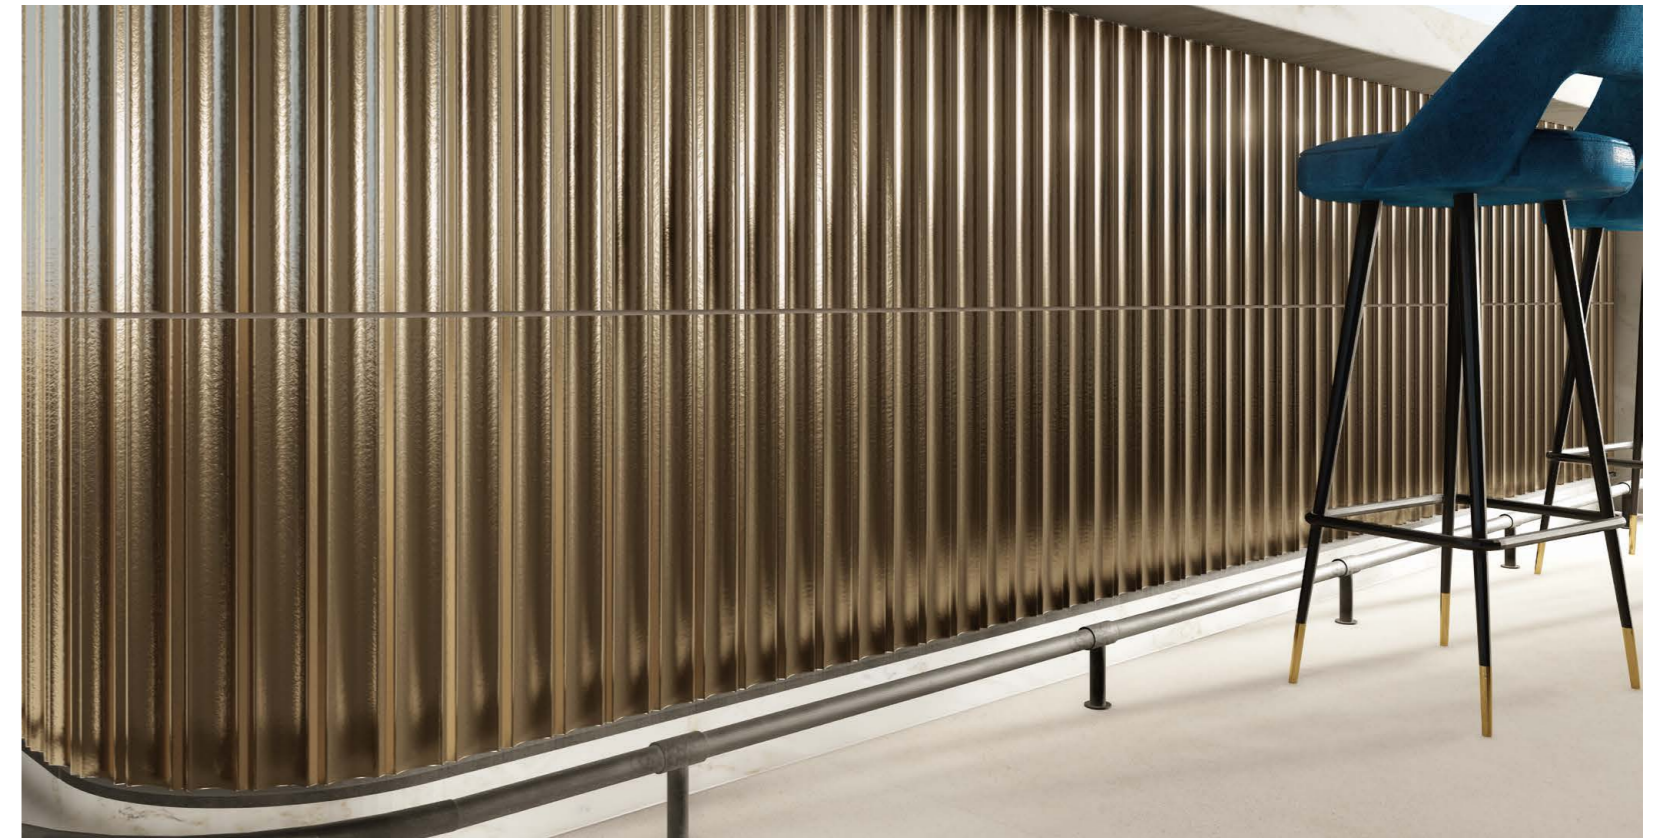

JAZZ

EVOLUTION
EXTRUDED PORCELAIN TILE

SIN MANTENIMIENTO
NO MAINTENANCE

REVESTIMIENTO
WALL TILE

VOLUMEN
VOLUME

FORMATOS

17 x 40 · 7" x 16"
5,5 x 40 · 2" x 16"

RESIST. A ÁCIDOS Y BASES
RESIST. TO ACIDS & BASES
LUZ · RED · BLUE · GREEN

RES. A LA HELADA
FROST PROOF

SUPERFICIE BRILLO
SURFACE BRIGHTNESS

COLORES · COLORS

EVOLUTION
EXTRUDED PORCELAIN TILE

RESIST. A ÁCIDOS Y BASES
RESIST. TO ACIDS & BASES

JAZZ LUZ
17 x 40 (G 83) 7" x 16" m

JAZZ RED
17 x 40 (G 81) 7" x 16" m

JAZZ GREEN
17 x 40 (G 81) 7" x 16" m

JAZZ BLUE
17 x 40 (G 81) 7" x 16" m

JAZZ COPPER
17 x 40 (G 84) 7" x 16" m

JAZZ CHROME
17 x 40 (G 84) 7" x 16" m

DETALLE
DETAIL

JAZZ LUZ
17 x 40 · 7" x 16"

JAZZ RED
17 x 40 · 7" x 16"

JAZZ GREEN
17 x 40 · 7" x 16"

JAZZ BLUE
17 x 40 · 7" x 16"

JAZZ COPPER
17 x 40 · 7" x 16"

JAZZ CHROME
17 x 40 · 7" x 16"

ESQUINAS SIN NECESIDAD DE INGLETEADO
GLAZED CORNERS

PACKING PIEZAS ESPECIALES

FORMATO	PULGADAS	PZ/CAJA	M ²	CAJA/PLT	PESO/CAJA	PESO/PLT
5,5 x 40	2" x 16"	28	0,62	98	13,86	1,373
17 x 40	7" x 16"	10	0,68	60	16,8	1,023