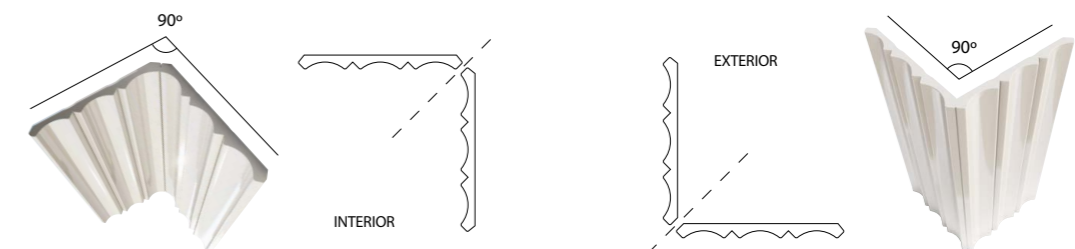

JAZZ GREEN
17 x 40 (G 81) 7" x 16" m

JAZZ BLUE
17 x 40 (G 81) 7" x 16" m

JAZZ COPPER
17 x 40 (G 84) 7" x 16" m

JAZZ CHROME
17 x 40 (G 84) 7" x 16" m

DETALLE
DETAIL

JAZZ LUZ
17 x 40 · 7" x 16"

JAZZ RED
17 x 40 · 7" x 16"

JAZZ GREEN
17 x 40 · 7" x 16"

JAZZ BLUE
17 x 40 · 7" x 16"

JAZZ COPPER
17 x 40 · 7" x 16"

JAZZ CHROME
17 x 40 · 7" x 16"

ESQUINAS SIN NECESIDAD DE INGLETEADO
GLAZED CORNERS

PACKING PIEZAS ESPECIALES

FORMATO	PULGADAS	PZ/CAJA	M ²	CAJA/PLT	PESO/CAJA	PESO/PLT
5,5 x 40	2" x 16"	28	0,62	98	13,86	1,373
17 x 40	7" x 16"	10	0,68	60	16,8	1,023