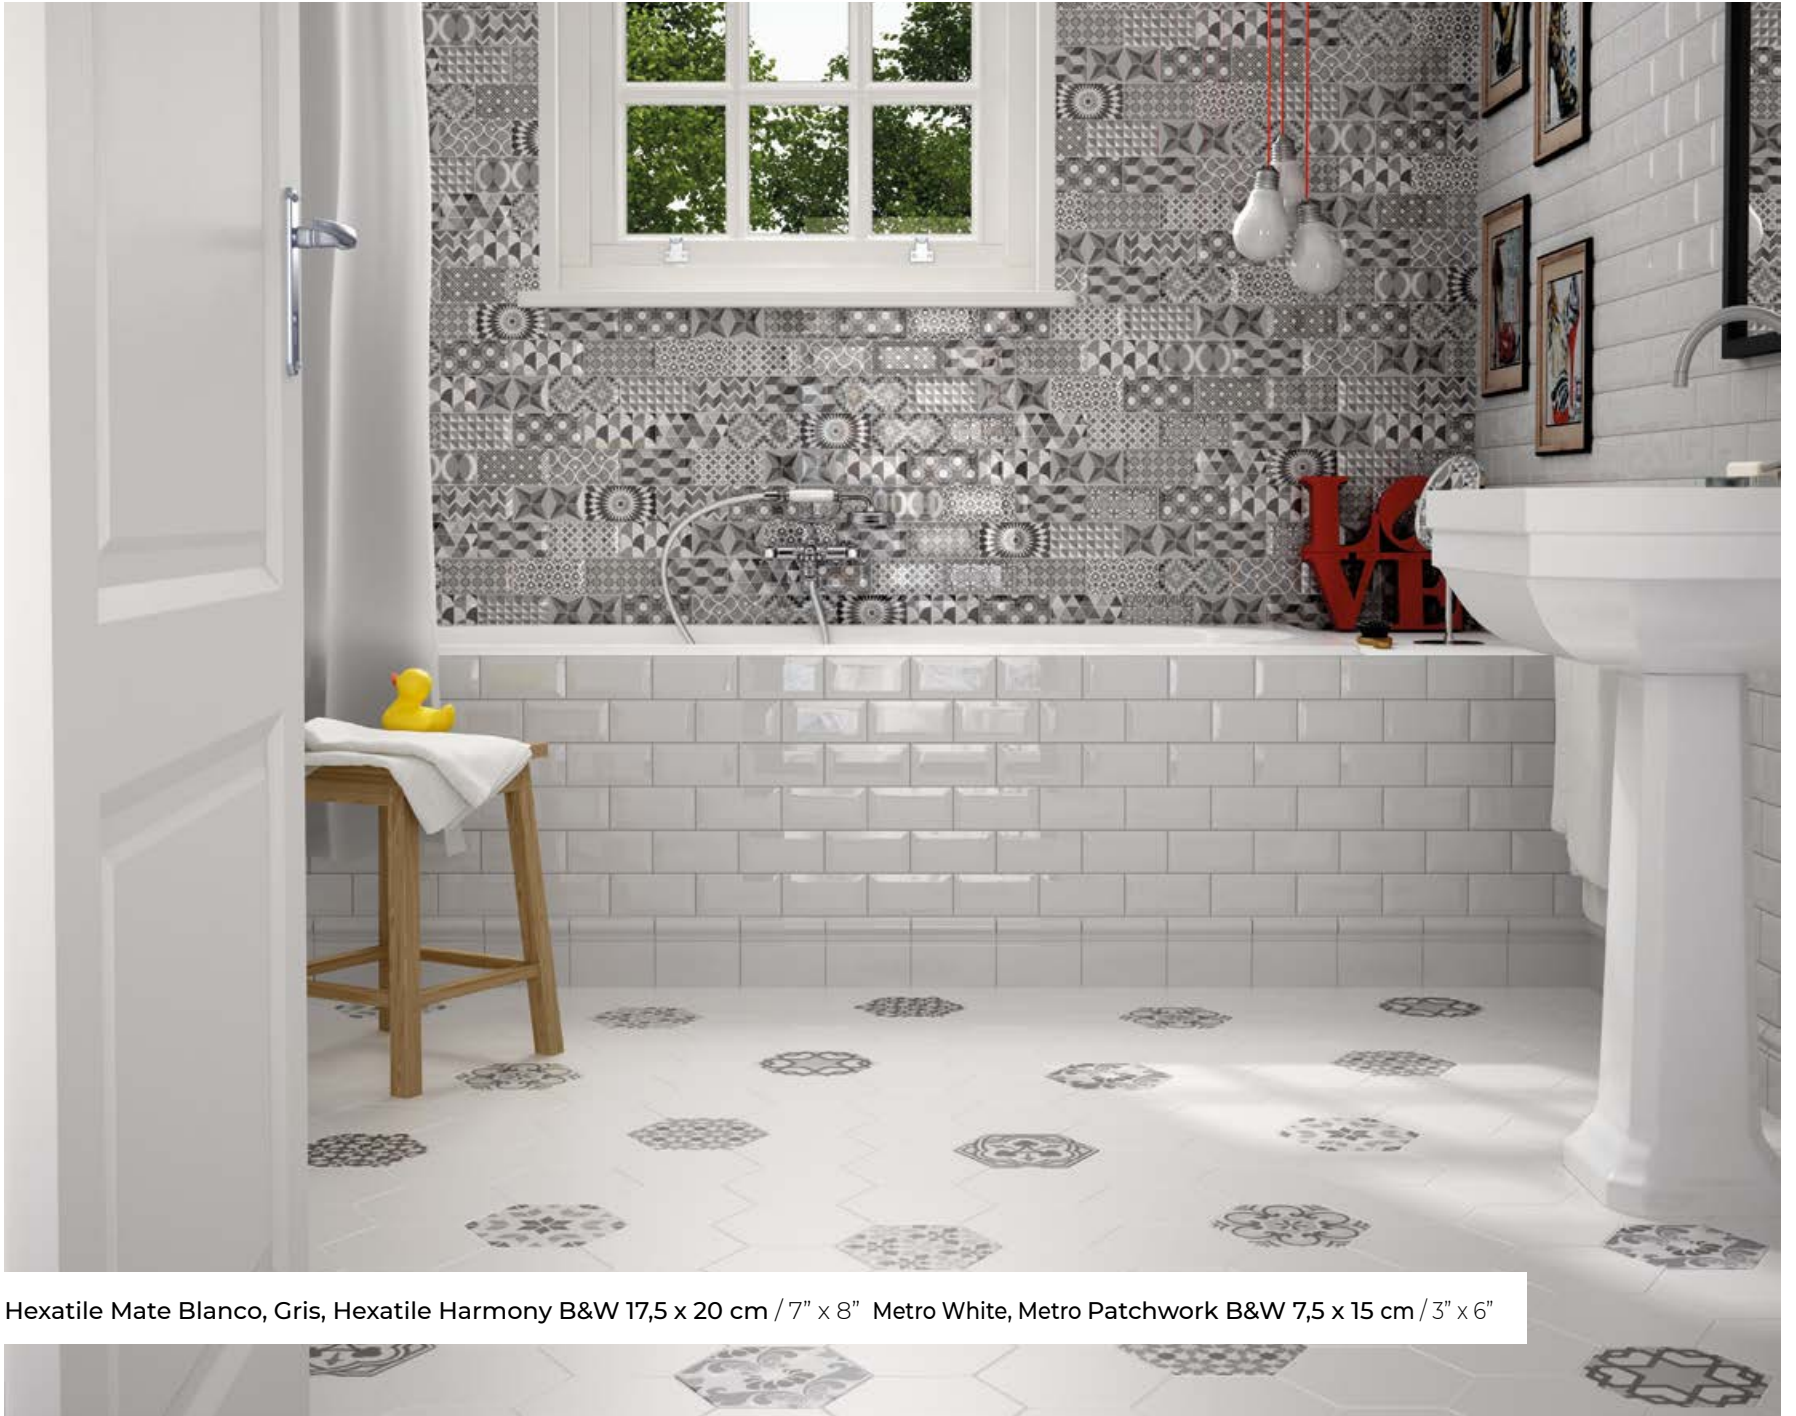

Hexatile Mate Blanco, Gris 17,5 x 20 cm / 7" x 8" Hexatile Harmony B&W 17,5 x 20 cm / 7" x 8"

Hexatile Mate Blanco, Gris, Hexatile Harmony B&W 17,5 x 20 cm / 7" x 8" Metro White, Metro Patchwork B&W 7,5 x 15 cm / 3" x 6"