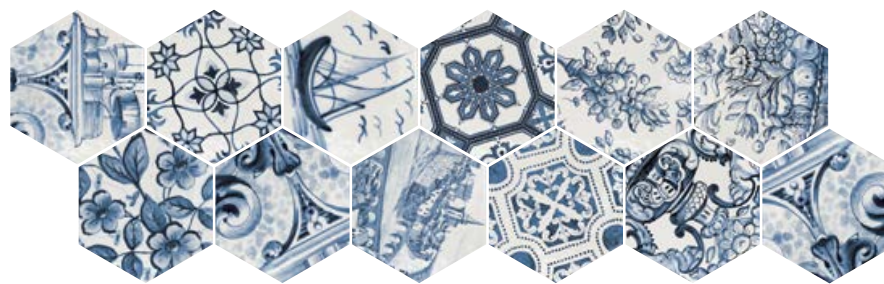

Hexatile brillo

Hexatile Brillo Blanco 17,5 x 20 cm / 7" x 8"

Porcelánico · Revestimiento

Porcelain tile · Wall tiles / Feinsteinzeug · Wandfliesen / Gres Cérame · Carreaux de mur

<0.5% BI

>1300 N

4

1

5

≥ 2 mm

Formatos

Sizes / Formate / Formats

17,6 x 20,1 cm
7" x 8"

Blanco Brillo 20519 EQ-3

Decoración

Décor / Dekorfliese / Pièce décorée

Hexatile Patchwork Lisboa*
23216 EQ-10D

* Estos modelos están compuestos por diseños diferentes que se sirven en la misma caja de modo aleatorio.

* These models are made up of different designs, packaged randomly in the same box.

* Diese Modelle setzen sich aus verschiedenen Designs zusammen, die nach dem Zufallsprinzip in demselben Karton verteilt und geliefert werden.

* Ces modèles sont composés par des designs différents qui sont présentés dans le même carton de façon aléatoire.

blanco brillo

Embalaje / Packing / Verpackung / Emballage

formato size	kg/pza kg/pieces	caja / box			palet / pallet			
		piezas pieces	kg	m² sqm	piezas pieces	kg/palet kg/pallet	m² sqm	cajas boxes
17,5 x 20 cm 7" x 8"	0,51	25	12,8	0,71	2.000	1.050	57,14	80