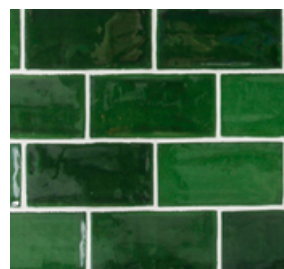

HANDMADE propose douze formats différents conçus pour s'adapter aux besoins de votre projet. Choisissez parmi plus de 64 de couleurs conçues pour tous les types d'espaces, du plus traditionnel au plus contemporain. De plus, ajoutez de l'exclusivité en choisissant des finitions mates, brillantes ou craquelées.

COLORES

COLORS / COULEURS

Metalic Gold

Metalic Silver

Metalic Gold

Metalic Silver

COLORES

COLORS / COULEURS

Mix Blue Turquoise Handmade

Mix Pink Handmade

Mix Blue
Turquoise Handmade

Mix Pink
Handmade

Mix Olive Green
Handmade

Mix Green Emerald

COLORES

COLORS / COULEURS

Mix Dark Grey Handmade

Mix Antique Holland

Mix Dark Grey

Mix Antique Holland

Mix Sky Blue

Mix Stone

COLORES

COLORS / COULEURS