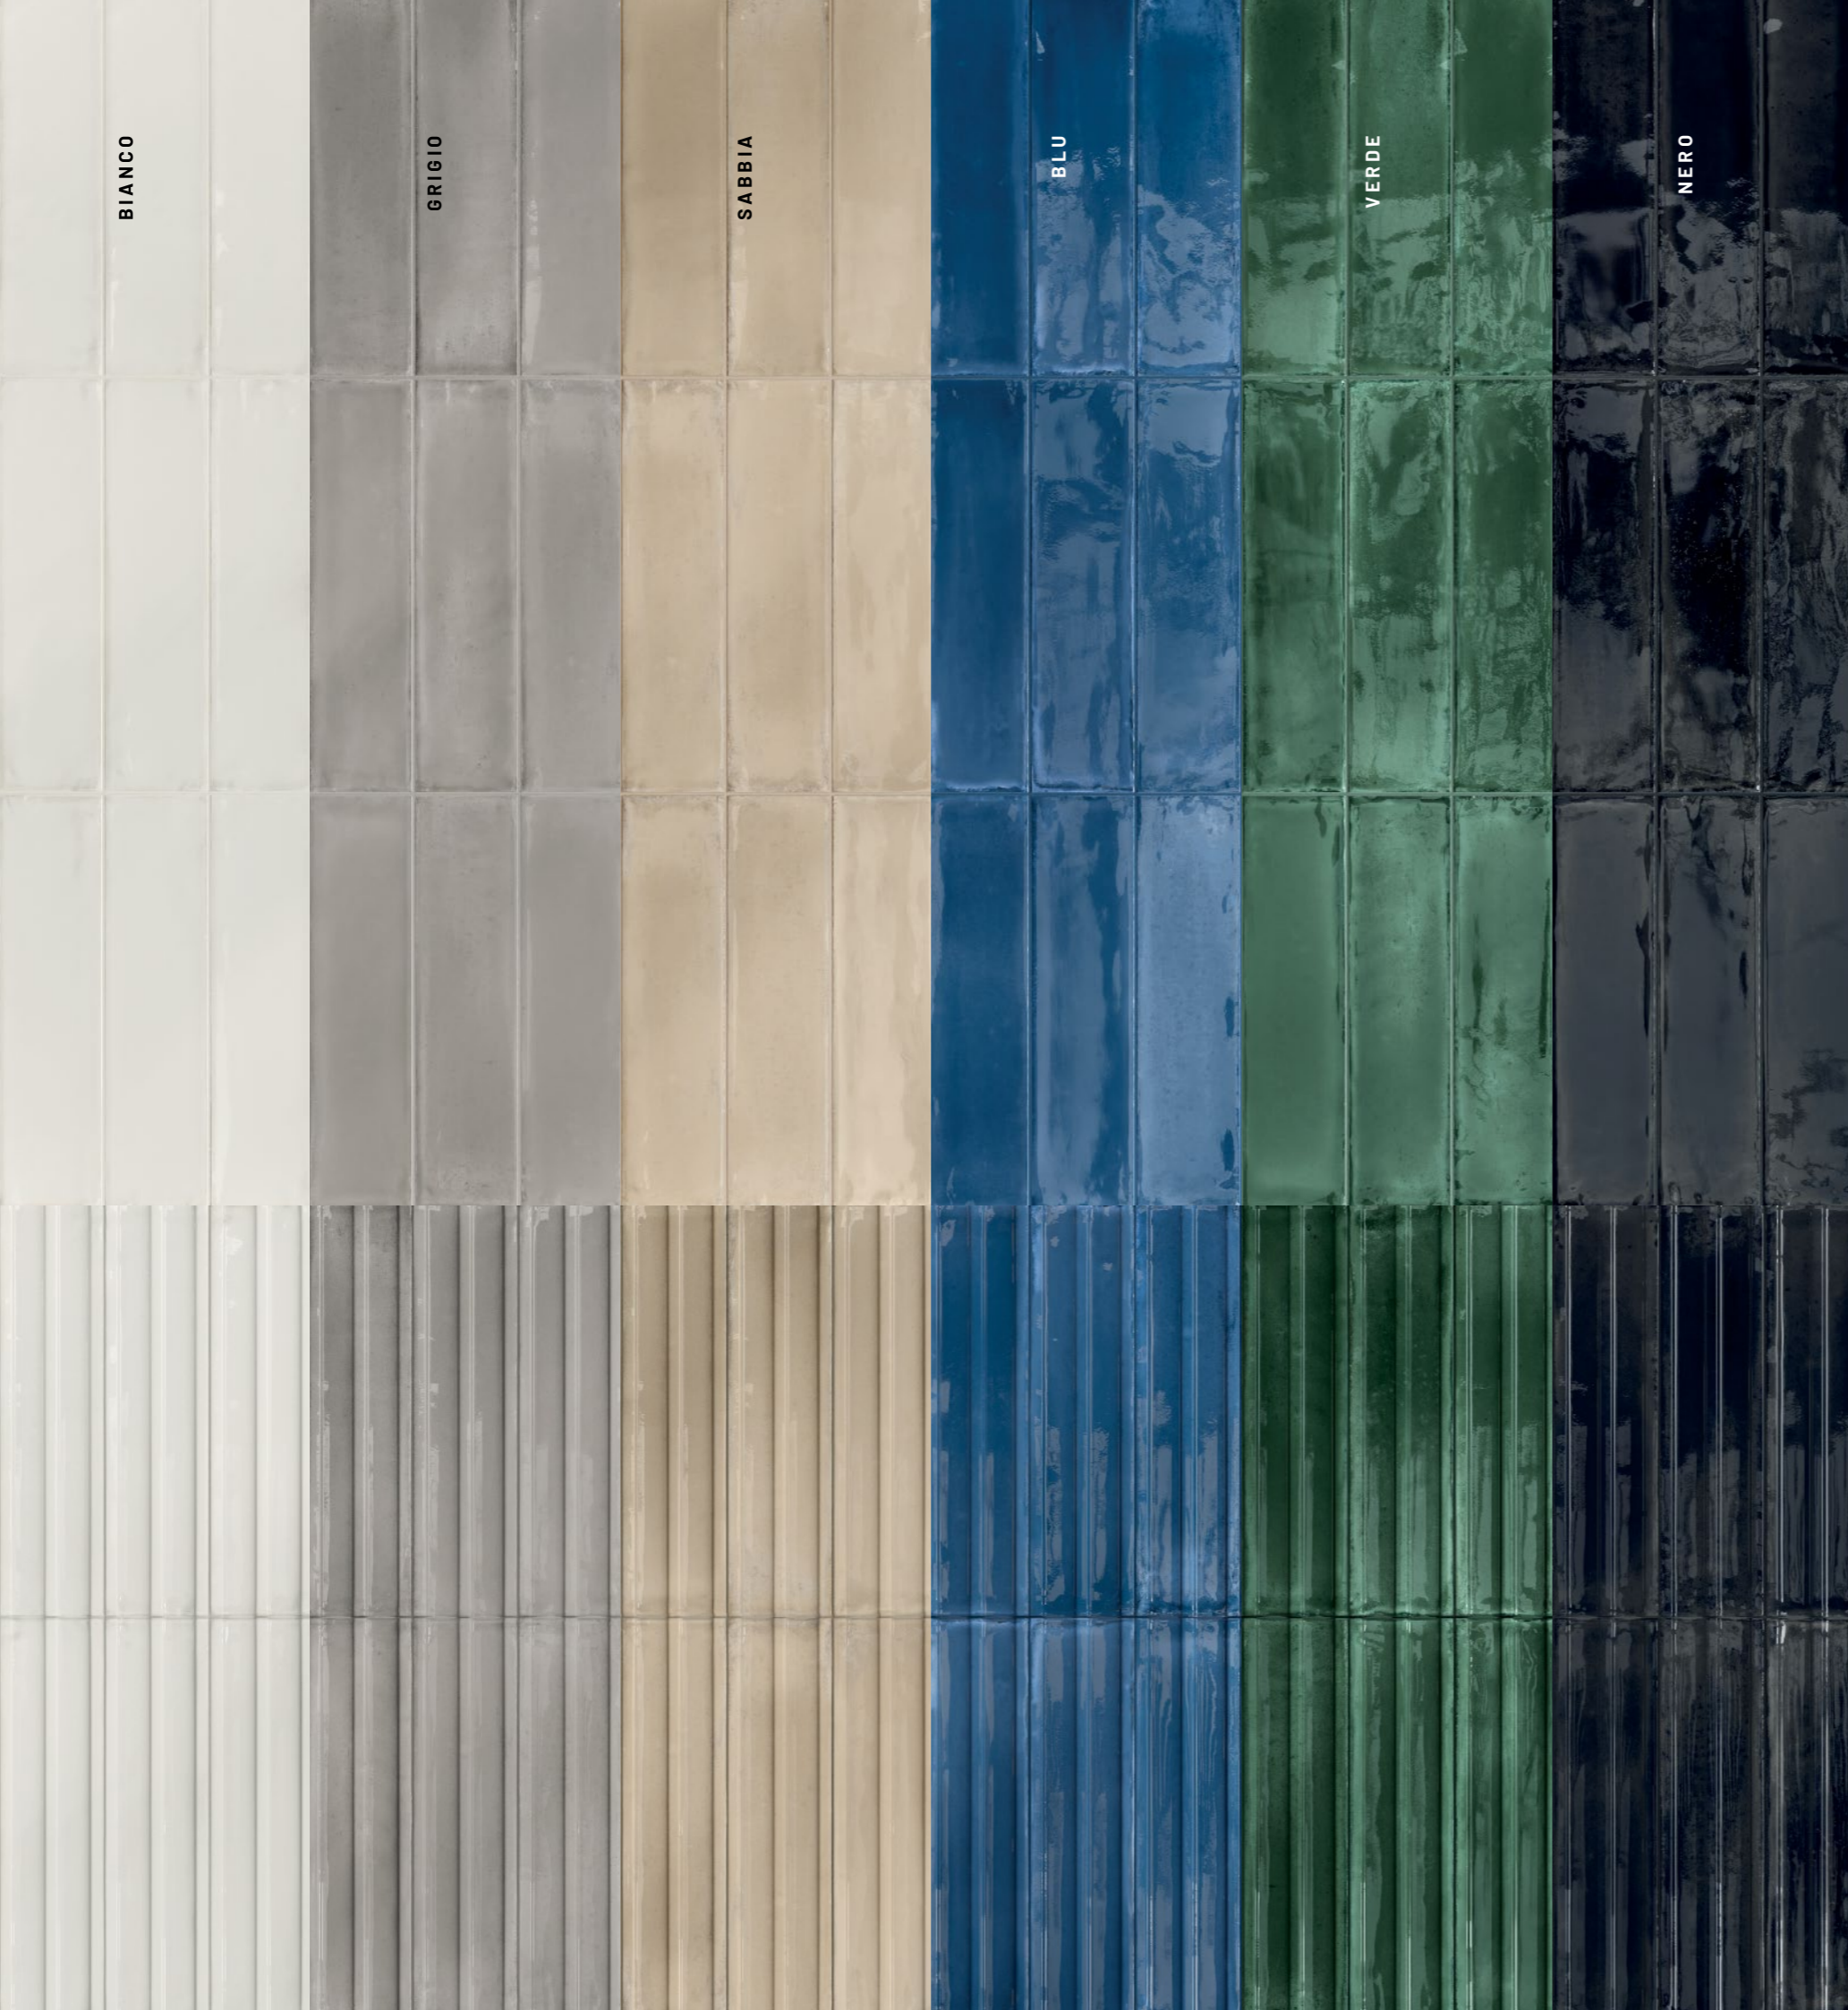

ESSENTIAL BRICK

The Essential Brick collection reveals all the expressive potential of porcelain stoneware in a small format, known as a "brick", which offers great versatility, becoming a protagonist in refined interior design projects, thanks to its ability to easily recreate retro but incredibly modern and sophisticated atmospheres. Irregular reliefs characterize glossy surfaces with contemporary and deep tones, to compose brilliant coverings that play with material and color.

La collezione Essential Brick rivela tutte le potenzialità espressive del gres porcellanato in un piccolo formato, conosciuto come mattoncino che offre grande versatilità, diventando protagonista in progetti di interior design ricercati, grazie alla sua capacità di ricreare con facilità atmosfere dal gusto retrò ma incredibilmente attuali e sofisticate. Rilievi irregolari caratterizzano superfici lucide con tinte contemporanee e profonde, per comporre rivestimenti brillanti che giocano con la materia e il colore.

Essential Brick è una collezione di mattoncini smaltati in formato 6x24 cm proposta in 6 colori armonici che spaziano da tonalità neutre per accendersi nell'intensità del verde e del blu, fino ad un nero espressivo e raffinatissimo. Composizioni creative dal fascino artigianale nascono dall'abbinamento dei fondi con il decoro Arco 3D caratterizzato da linee a rilievo che fanno ulteriormente vibrare la luminosità della superficie.