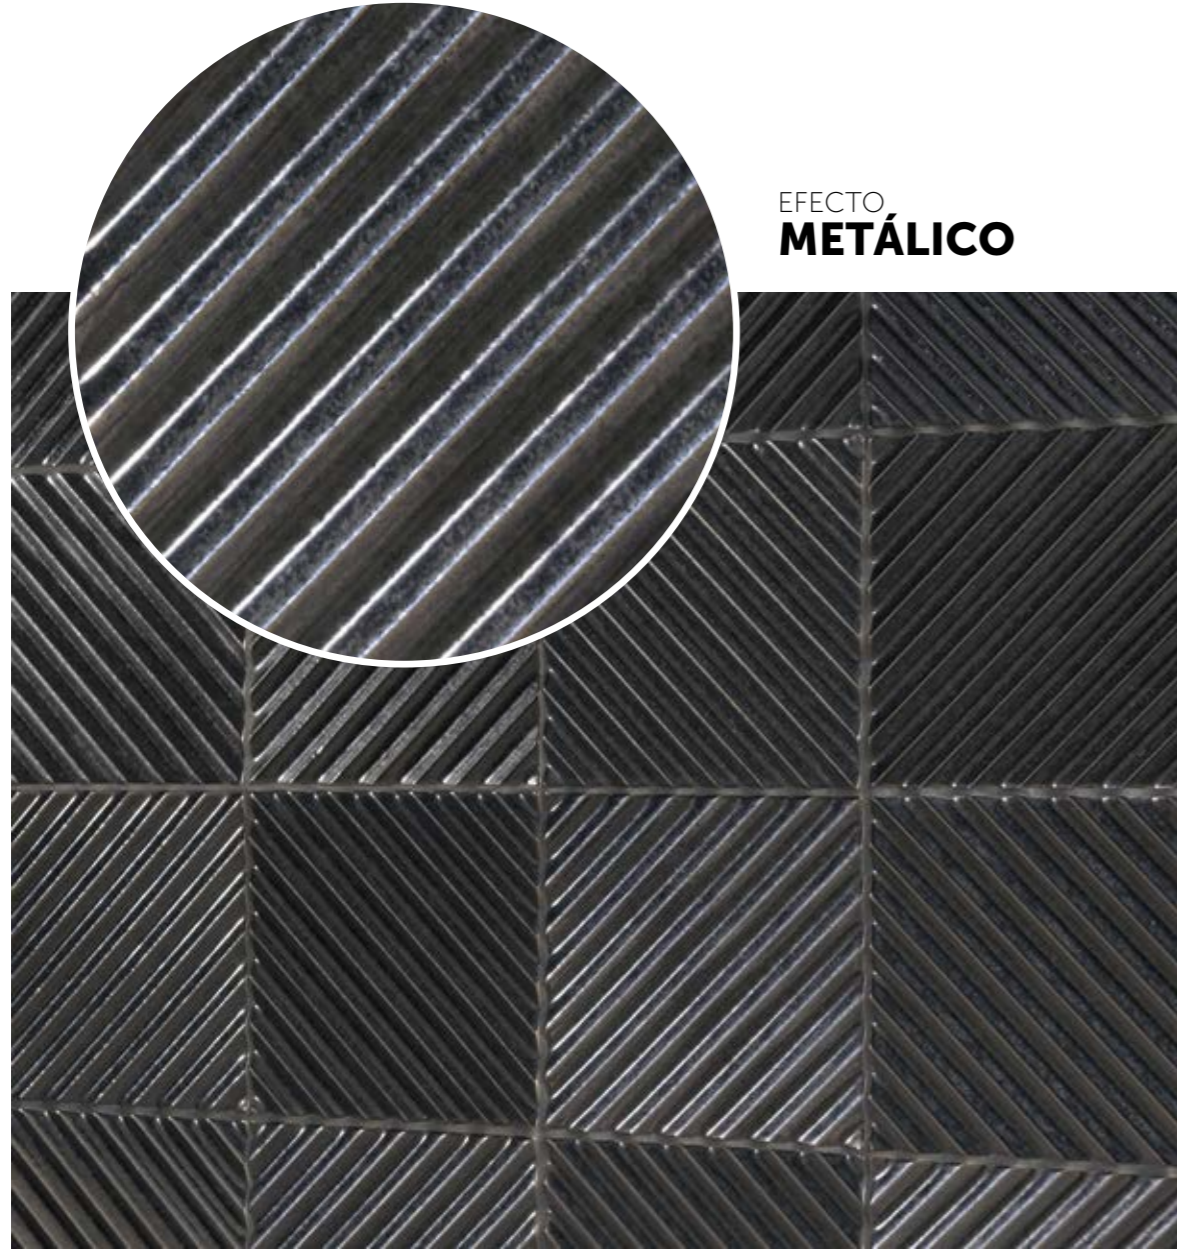

D'AUTORE ENZO

WALL TILE:
ENZO CALDAIA 13 x 13 · 5" x 5"
AUSTRAL BIANCO 40 x 120 · 16" x 48"

D'AUTORE

CUSTOM TILES

EFECTO METÁLICO

D'AUTORE
ENZO

DETALLE
ENZO METALLO 13 x 13 - 5" x 5"

D'AUTORE ENZO

DETALLE
ENZO BIANCO 13 x 13 - 5" x 5"

D'AUTORE
CUSTOM TILES

VOLÚMENES
3D

D'AUTORE ENZO

WALL TILE:
D'AUTORE ENZO VERDE CRAQ. 13 x 13.5" x 5"

AUSTRAL

REVESTIMIENTO
WALL TILE

Pasta Blanca

SUPERFICIE SATINADO
GLOSSY SURFACE

RECTIFICADO
RECTIFIED

40x120 · 16"x48"

D'AUTORE
CUSTOM TILES

EVOLUTION
EXTRUDED PORCELAIN TILE

GRES EXTRUS. PORCELÁNICO
PORCELAIN EXTRUDED TILE

VOLUMEN
VOLUME

REVESTIMIENTO
WALL TILE