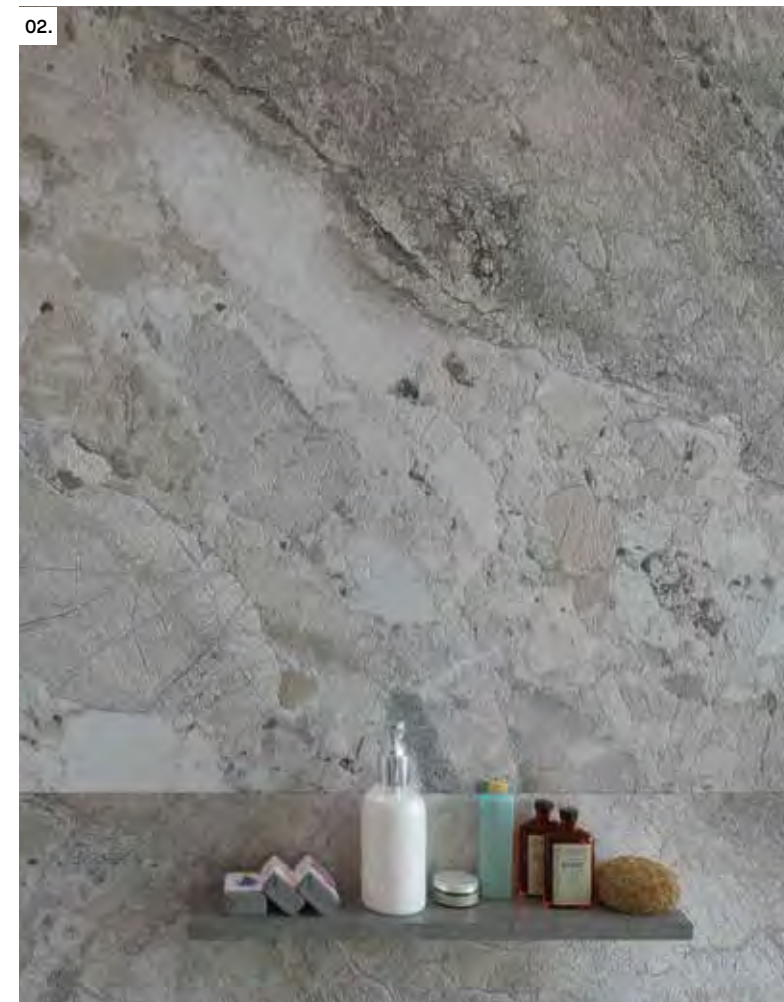

01. & DREAMY MOCHA AS/75,5X151/R
02. DREAMY ROAD SP/100X180/R
03. 04. DREAMY MOCHA AS/60X120/C/R in a public space in Amsterdam, designed by Lasut&Braun.
05. DREAMY ROAD close-up

Scan and discover DREAMY:
Escanee y descubra DREAMY: