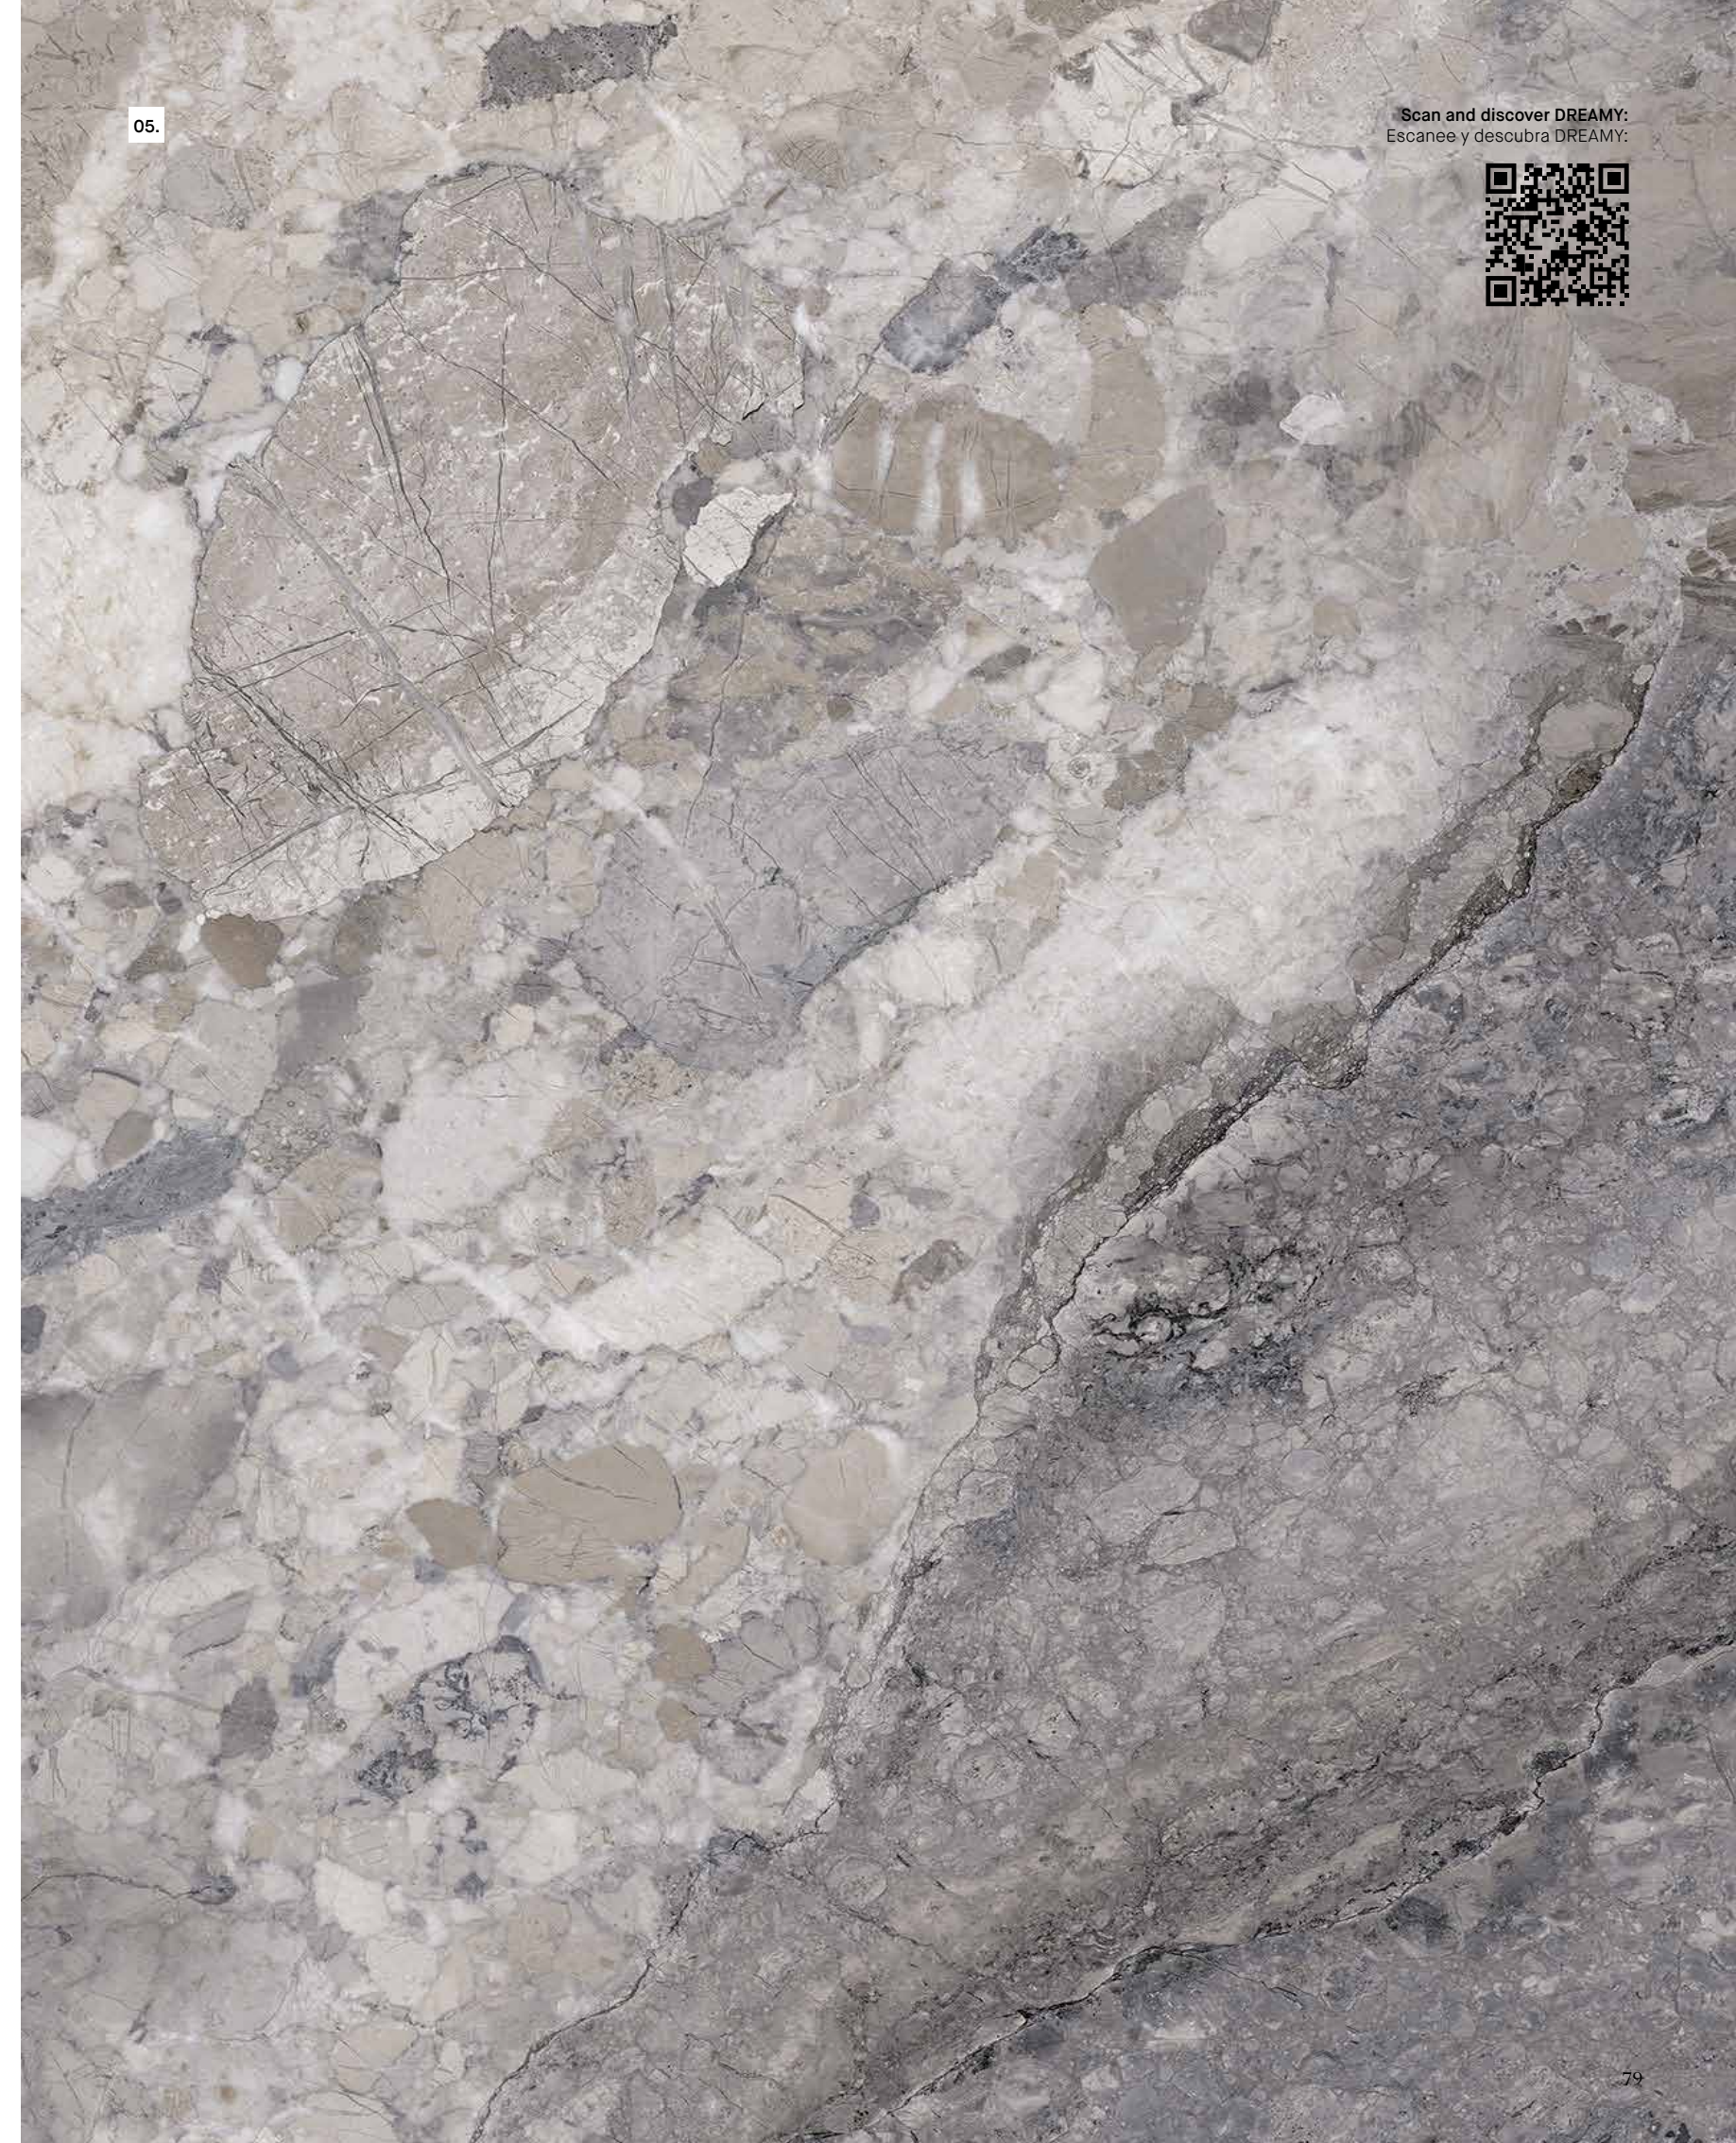

Scan and discover DREAMY:  
Escanee y descubra DREAMY:

08.

- 07. ■ DREAMY CLOUD AS/60X120/R
- 08. ■ DREAMY MOCHA 60X120/EP
- 09. ■ DREAMY DESERT 75,5X151/EP

09.

PATTERNS VARIETY VARIEDAD GRÁFICA DREAMY MOCHA 60x120 cm FORMAT DREAMY MOCHA FORMATO 60x120 cm