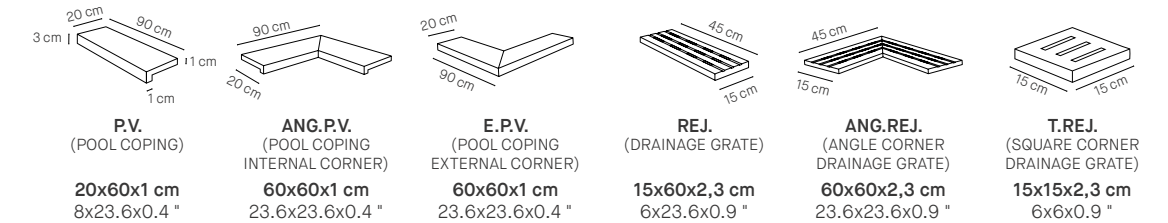

SPECIAL PIECES PIEZAS ESPECIALES

Porcelain Porcelánico (10 mm)

D. ARROW		30x30 cm 11.8x11.8 "	
	CLOUD	Polished (EP)	30375 U64
		All in One (AS)	30371 U64
	DESERT	Polished (EP)	30376 U64
		All in One (AS)	30372 U64
	ROAD	Polished (EP)	30377 U64
		All in One (AS)	30374 U64
	MOCHA	Polished (EP)	30378 U64
		All in One (AS)	30373 U64

Porcelain Porcelánico (10 mm)

* D. TRIANGLE		29x29 cm 11.4x11.4 "		
	CLOUD	All in One (AS)	35285 U58	
		DESERT	All in One (AS)	35286 U58

* Only suitable for wall installations.
* Adecuado únicamente como revestimiento.

POOL PIECES PIEZAS DE PISCINA

Porcelain Porcelánico

Color	Finish	P.V. (POOL COPING) 20x60x1 cm 8x23.6x0.4 "	ANG.P.V. (POOL COPING INTERNAL CORNER) 60x60x1 cm 23.6x23.6x0.4 "	E.P.V. (POOL COPING EXTERNAL CORNER) 60x60x1 cm 23.6x23.6x0.4 "	REJ. (DRAINAGE GRATE) 15x60x2,3 cm 6x23.6x0.9 "	ANG.REJ. (ANGLE CORNER DRAINAGE GRATE) 60x60x2,3 cm 23.6x23.6x0.9 "	T.REJ. (SQUARE CORNER DRAINAGE GRATE) 15x15x2,3 cm 6x6x0.9 "
CLOUD	All in One (AS)	30401 U61	30405 U70	30409 U70	30413 U54	30417 U75	30418 U71
DESERT	All in One (AS)	30402 U61	30406 U70	30410 U70	30414 U54	30422 U75	30419 U71
ROAD	All in One (AS)	30404 U61	30408 U70	30412 U70	30416 U54	30424 U75	30421 U71
MOCHA	All in One (AS)	30403 U61	30407 U70	30411 U70	30415 U54	30423 U75	30420 U71

COMPLEMENTARY PIECES PIEZAS COMPLEMENTARIAS

S.K.I. S.K.D.

8x30 cm
3.1x11.8 "

SKIRTING

8x100 cm 3.1x39.4 "
8x75,5 cm 3.1x29.7 "
8x60 cm 3.1x23.6 "

Polished (EP)	U53	Polished (EP)	-	U43	U35
Shaped (SP)	U53	Shaped (SP)	U45	-	-
All in One (AS)	U53	All in One (AS)	-	-	U35

STAIR TREADS

TECHNICAL (PT)

SEAMLESS (PL/18)

30x180 cm 11.8x70.8 "
30x151 cm 11.8x59.4 "
30x120 cm 11.8x47.2 "
30x100 cm 11.8x39.4 "
30x75,5 cm 11.8x29.7 "
30x60 cm 11.8x23.6 "

Polished (EP)	-	U86	U75	-	U76	U54
Shaped (SP)	U90	-	-	U74	-	-
All in One (AS)	-	-	U75	-	-	U54

** When thickness is 8 mm, then A = 24 mm; when 10 mm, then A = 30 mm.
** Cuando el espesor es 8 mm, A = 24 mm; cuando es 10 mm, A = 30 mm.