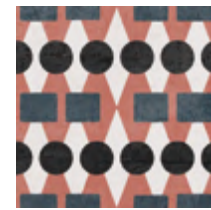

Crea Como Natural
30,5x30,5 cm G-3218
12,01"x12,01"