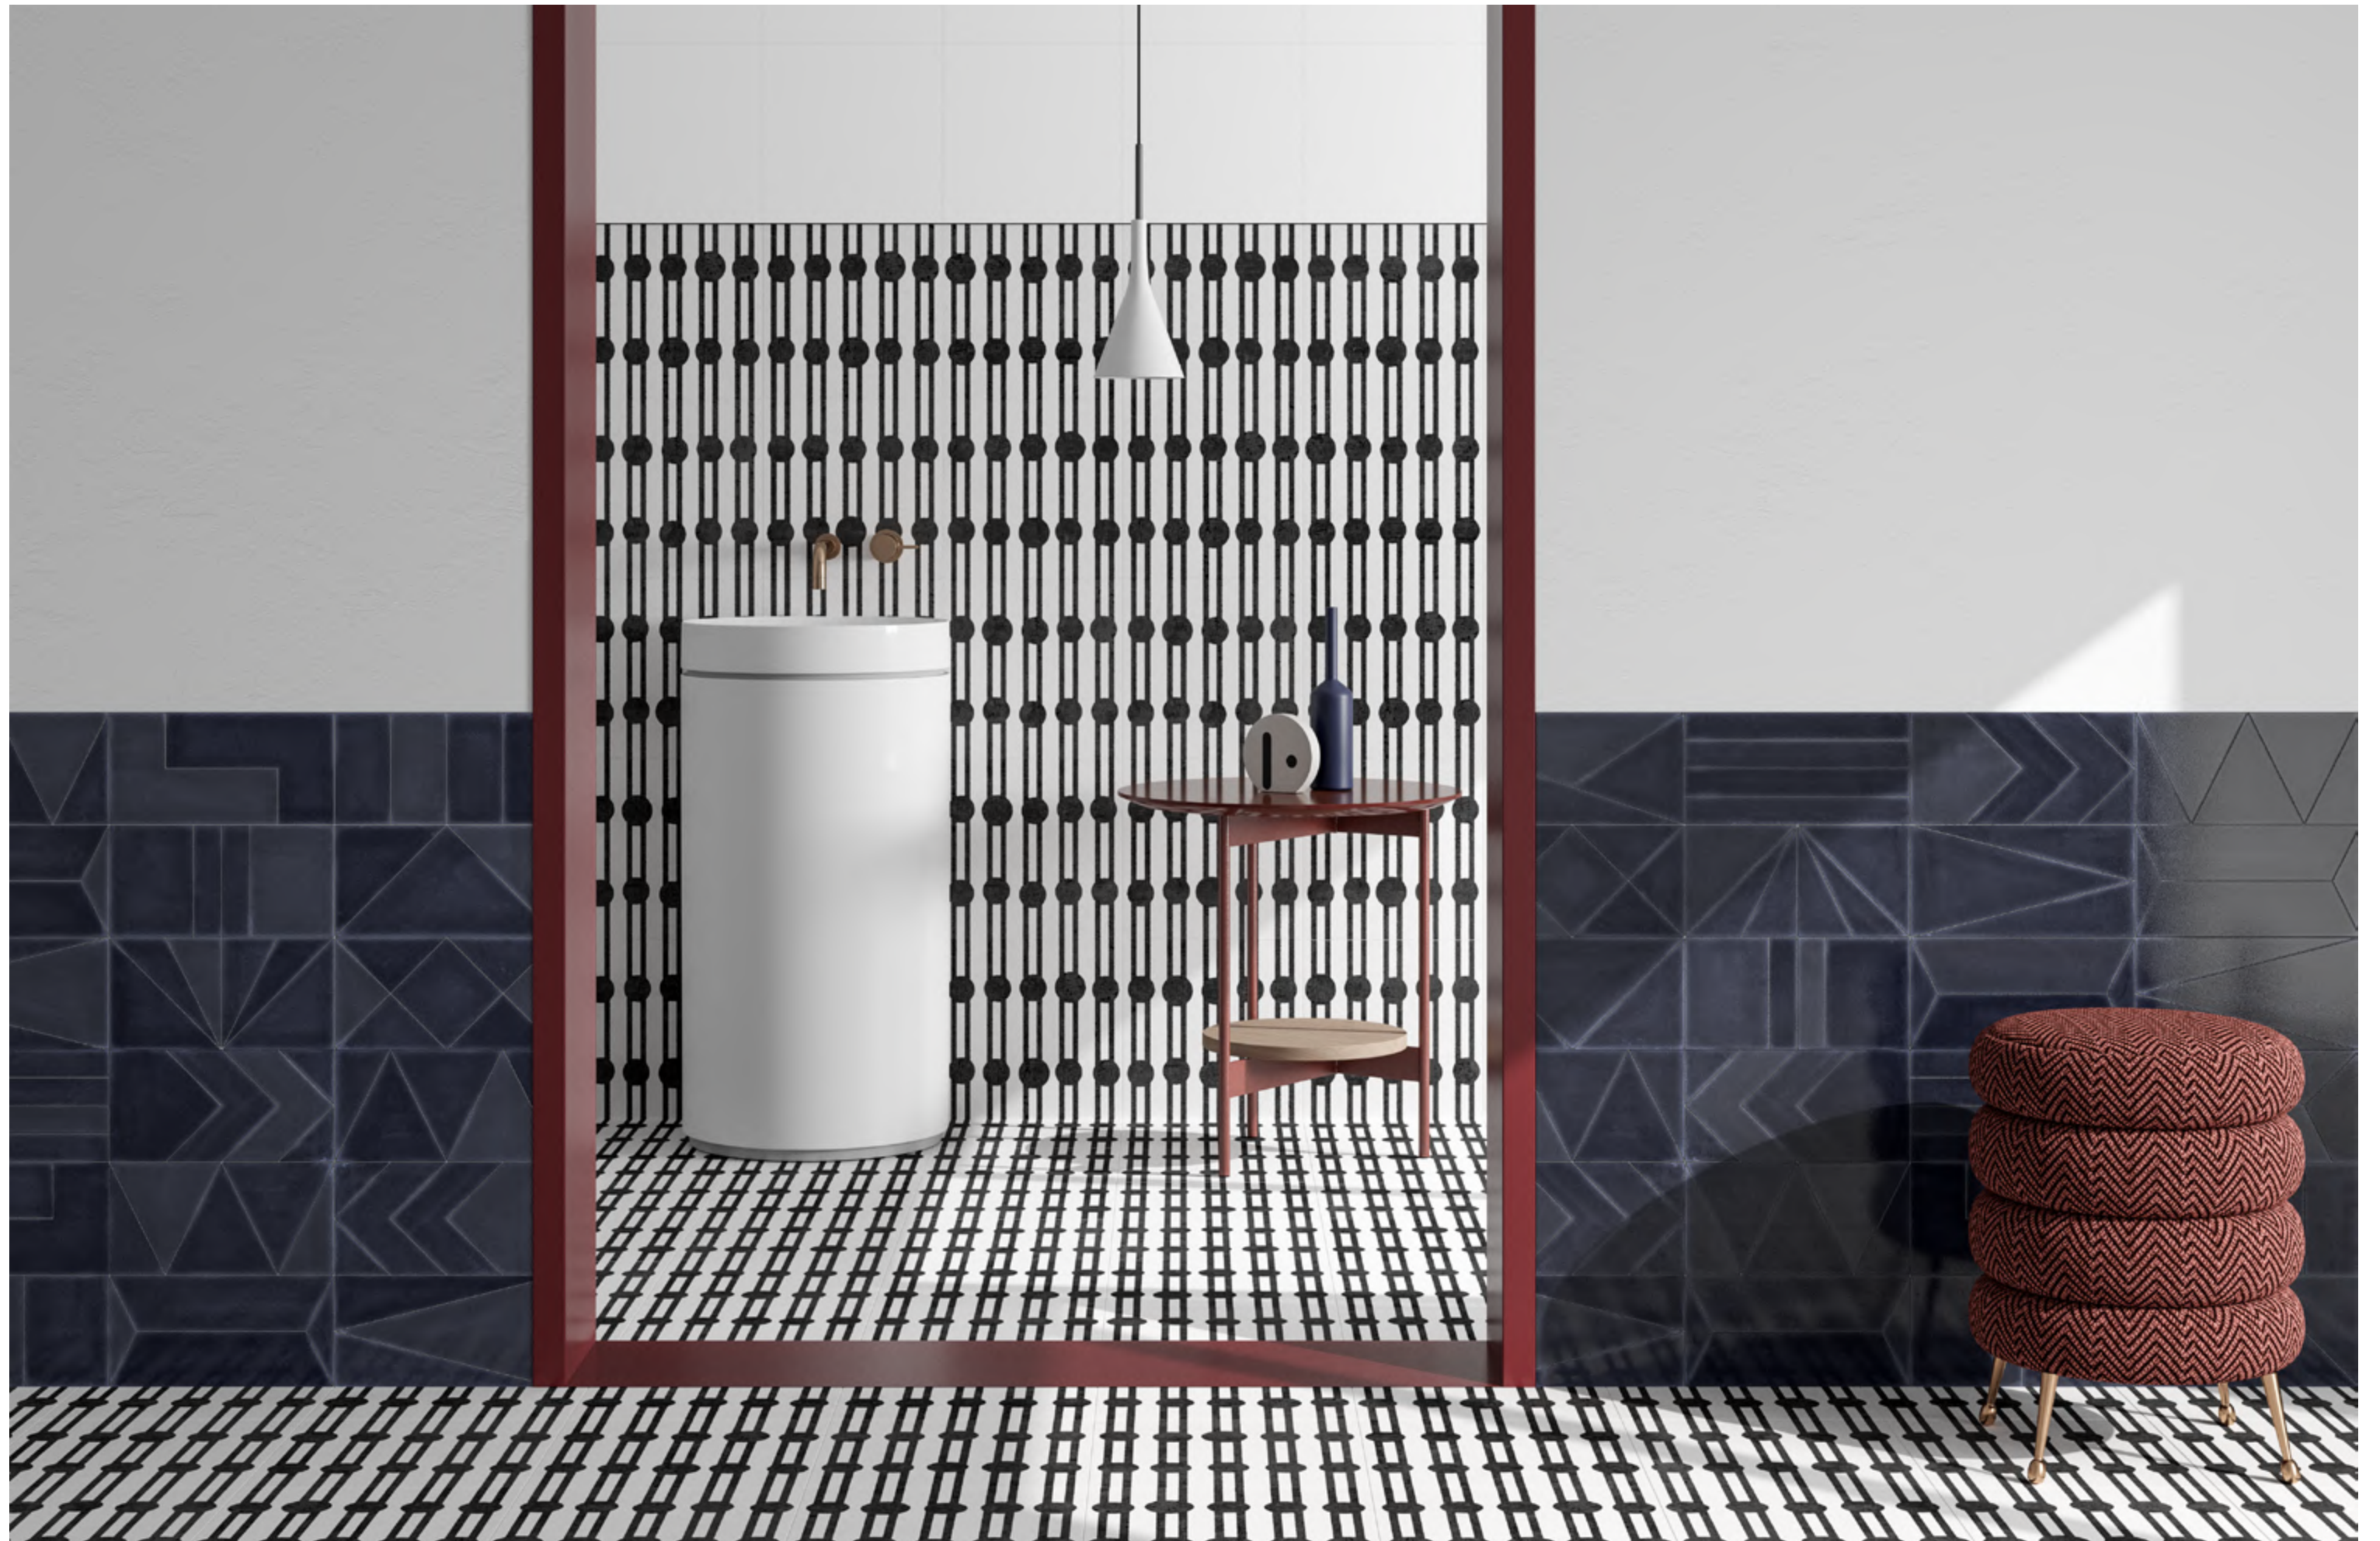

CREA

Wall: Crea Ona_White Natural 30,5x30,5 cm - Vitro Blue Urvanity 44,63x119,3 cm Floor: Crea Ona Natural 30,5x30,5 cm