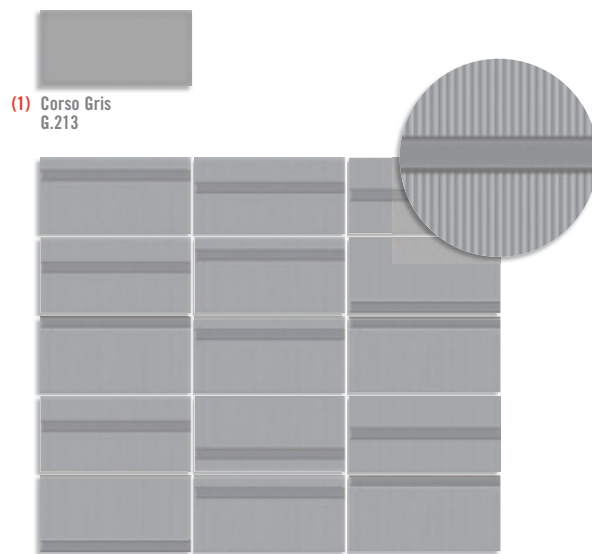

10x20 cm. 3.9x7.9 inches

- (1) Este modelo esta compuesto por diferentes tonos para combinar de modo alterno, se sirven en la misma caja.
This model has different color ranges that are combined alternately, coming in the same box.
- (2) Este modelo está compuesto por diseños diferentes para combinar de modo alterno, se sirven en la misma caja.
This model has different designs that are combined alternately, coming in the same box.

CORSO		CAJA / BOX						PALET / PALLET			
		FORMATOS	SIZE	PIEZAS / PIECES	M ²	ML	KG	CAJA / BOX	M ²	ML	KG
	7,5	10x20 cm	3.9x7.9 inches	68	1,36	-	18,10	60	81,60	-	1086
	7,5	10x20 cm Pincio / Milvio	3.9x7.9 inches	50	1	-	14,80	60	60		888

10x20 cm. 3.9x7.9 inches

(1) Corso Hueso
G.213

(2) Pincio Hueso
G.221

(1) Corso Gris
G.213

(2) Pincio Gris
G.221

(1) Corso Caramelo
G.213

(2) Pincio Caramelo
G.221

(1) Corso Turquesa
G.213

CORSO				CAJA / BOX				PALET / PALLET			
		FORMATOS	SIZE	PIEZAS / PIECES	M ²	ML	KG	CAJA / BOX	M ²	ML	KG
	7,5	10x20 cm.	3.9x7.9 inches	68	1,36	-	18,10	60	81,60	-	1086
	7,5	10x20 cm. Pincio / Milvio	3.9x7.9 inches	50	1	-	14,80	60	60	-	888