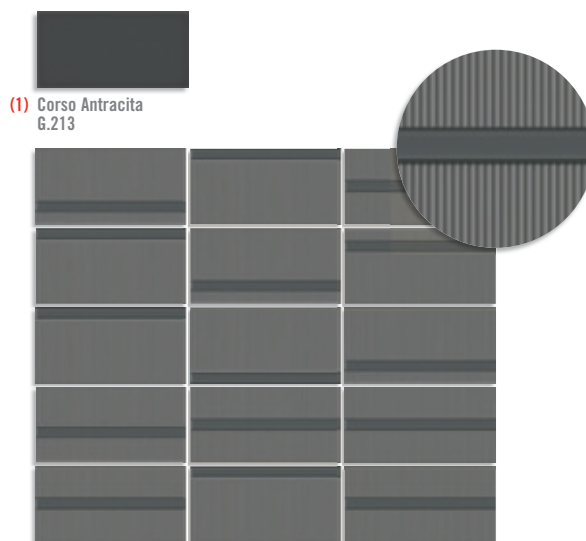

10x20 cm. 3.9x7.9 inches

- (1) Este modelo esta compuesto por diferentes tonos para combinar de modo alterno, se sirven en la misma caja.
This model has different color ranges that are combined alternately, coming in the same box.
- (2) Este modelo está compuesto por diseños diferentes para combinar de modo alterno, se sirven en la misma caja.
This model has different designs that are combined alternately, coming in the same box.

10x20 cm. 3.9x7.9 inches

(1) Corso Hueso
G.213

(2) Pincio Hueso
G.221

(1) Corso Gris
G.213

(2) Pincio Gris
G.221

(1) Corso Caramelo
G.213

(2) Pincio Caramelo
G.221

(1) Corso Turquesa
G.213

(2) Pincio Turquesa
G.221

(2) Borgo Multicolor
G.221

(1) Corso Burdeos
G.148

(2) Pincio Burdeos
G.221

(1) Corso Antracita
G.213

(2) Pincio Antracita
G.221

(1) Corso Azul
G.213

(2) Pincio Azul
G.221

Rivoli Blanco Mate
G.227

(2) Milvio Blanco Mate
G.221

(1) Este modelo esta compuesto por diferentes tonos para combinar de modo alterno, se sirven en la misma caja.
This model has different color ranges that are combined alternately, coming in the same box.