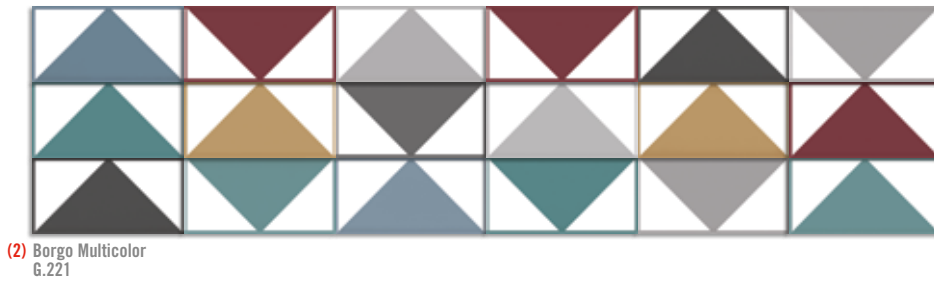

10x20 cm. 3.9x7.9 inches

- (1) Este modelo esta compuesto por diferentes tonos para combinar de modo alterno, se sirven en la misma caja.
This model has different color ranges that are combined alternately, coming in the same box.
- (2) Este modelo está compuesto por diseños diferentes para combinar de modo alterno, se sirven en la misma caja.
This model has different designs that are combined alternately, coming in the same box.