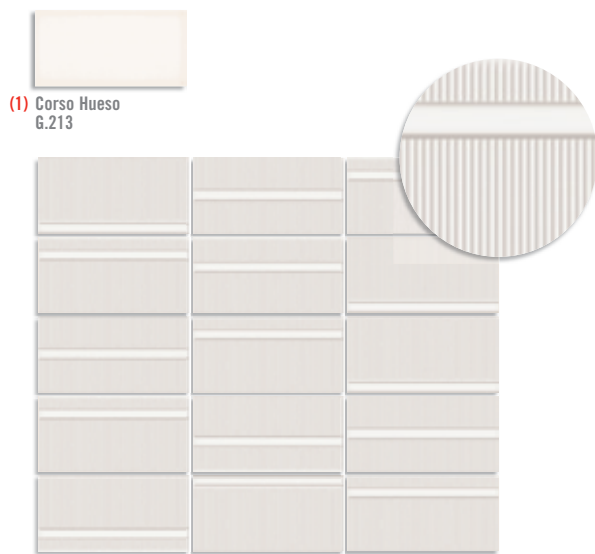

10x20 cm. 3.9x7.9 inches

- (1) Este modelo esta compuesto por diferentes tonos para combinar de modo alterno, se sirven en la misma caja.
This model has different color ranges that are combined alternately, coming in the same box.
- (2) Este modelo está compuesto por diseños diferentes para combinar de modo alterno, se sirven en la misma caja.
This model has different designs that are combined alternately, coming in the same box.

CORSO		CAJA / BOX						PALET / PALLET			
		FORMATOS	SIZE	PIEZAS / PIECES	M ²	ML	KG	CAJA / BOX	M ²	ML	KG
	7,5	10x20 cm	3.9x7.9 inches	68	1,36	-	18,10	60	81,60	-	1086
	7,5	10x20 cm Pincio / Milvio	3.9x7.9 inches	50	1	-	14,80	60	60		888

10x20 cm. 3.9x7.9 inches

(1) Corso Hueso
G.213

(2) Pincio Hueso
G.221

(1) Corso Gris
G.213

(2) Pincio Gris
G.221

(1) Corso Caramelo
G.213

(2) Pincio Caramelo
G.221

(1) Corso Turquesa
G.213