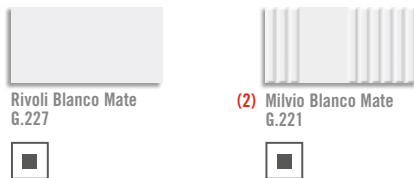

10x20 cm. 3.9x7.9 inches

- (1) Este modelo esta compuesto por diferentes tonos para combinar de modo alterno, se sirven en la misma caja.
This model has different color ranges that are combined alternately, coming in the same box.
- (2) Este modelo está compuesto por diseños diferentes para combinar de modo alterno, se sirven en la misma caja.
This model has different designs that are combined alternately, coming in the same box.

10x20 cm. 3.9x7.9 inches

(1) Corso Hueso
G.213

(2) Pincio Hueso
G.221

(1) Corso Gris
G.213

(2) Pincio Gris
G.221

(1) Corso Caramelo
G.213

(2) Pincio Caramelo
G.221

(1) Corso Turquesa
G.213