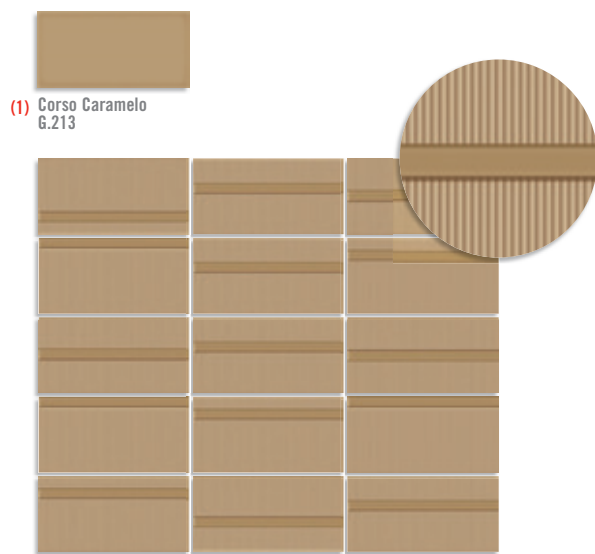

10x20 cm. 3.9x7.9 inches

- (1) Este modelo esta compuesto por diferentes tonos para combinar de modo alterno, se sirven en la misma caja.
This model has different color ranges that are combined alternately, coming in the same box.
- (2) Este modelo está compuesto por diseños diferentes para combinar de modo alterno, se sirven en la misma caja.
This model has different designs that are combined alternately, coming in the same box.

10x20 cm. 3.9x7.9 inches

(1) Corso Hueso
G.213

(2) Pincio Hueso
G.221

(1) Corso Gris
G.213

(2) Pincio Gris
G.221

(1) Corso Caramelo
G.213

(2) Pincio Caramelo
G.221

(1) Corso Turquesa
G.213

(2) Pincio Turquesa
G.221

(2) Borgo Multicolor
G.221

(1) Corso Burdeos
G.148

(2) Pincio Burdeos
G.221

(1) Corso Antracita
G.213

(2) Pincio Antracita
G.221

(1) Corso Azul
G.213

(2) Pincio Azul
G.221