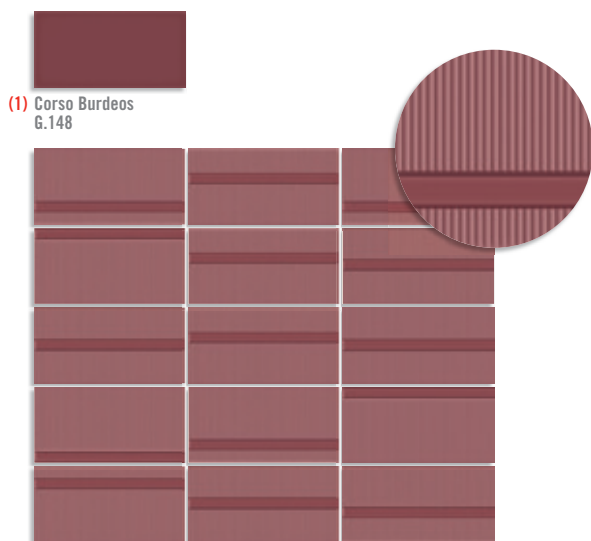

10x20 cm. 3.9x7.9 inches

- (1) Este modelo esta compuesto por diferentes tonos para combinar de modo alterno, se sirven en la misma caja.
This model has different color ranges that are combined alternately, coming in the same box.
- (2) Este modelo está compuesto por diseños diferentes para combinar de modo alterno, se sirven en la misma caja.
This model has different designs that are combined alternately, coming in the same box.

10x20 cm. 3.9x7.9 inches

(1) Corso Hueso
G.213

(2) Pincio Hueso
G.221

(1) Corso Gris
G.213

(2) Pincio Gris
G.221

(1) Corso Caramelo
G.213

(2) Pincio Caramelo
G.221

(1) Corso Turquesa
G.213

(2) Pincio Turquesa
G.221

(2) Borgo Multicolor
G.221

(1) Corso Burdeos
G.148

(2) Pincio Burdeos
G.221

(1) Corso Antracita
G.213

(2) Pincio Antracita
G.221

(1) Corso Azul
G.213

(2) Pincio Azul
G.221