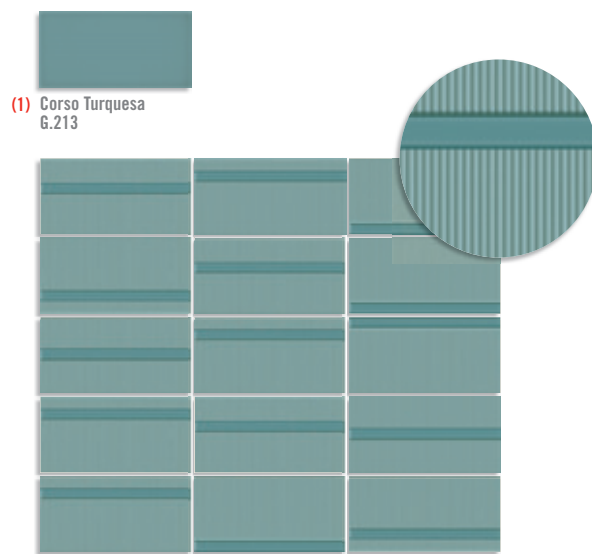

10x20 cm. 3.9x7.9 inches

(1) Corso Hueso
G.213

(2) Pincio Hueso
G.221

(1) Corso Gris
G.213

(2) Pincio Gris
G.221

(1) Corso Caramelo
G.213

(2) Pincio Caramelo
G.221

(1) Corso Turquesa
G.213

(2) Pincio Turquesa
G.221

(2) Borgo Multicolor
G.221

(1) Corso Burdeos
G.148

(2) Pincio Burdeos
G.221

(1) Corso Antracita
G.213

(2) Pincio Antracita
G.221

(1) Corso Azul
G.213

(2) Pincio Azul
G.221