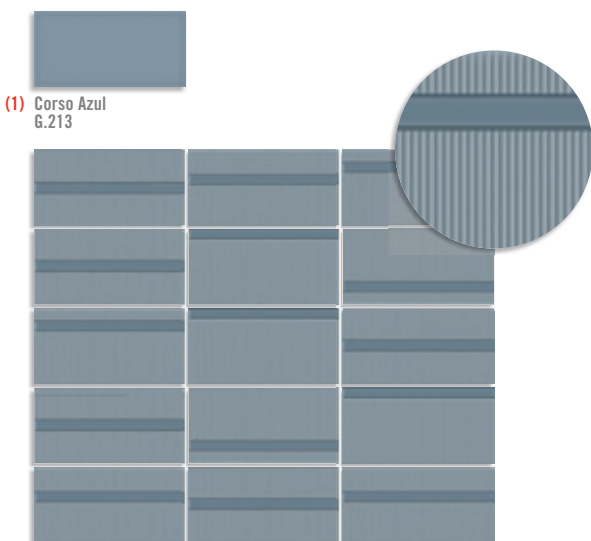

10x20 cm. 3.9x7.9 inches

(1) Corso Hueso
G.213

(2) Pincio Hueso
G.221

(1) Corso Gris
G.213

(2) Pincio Gris
G.221

(1) Corso Caramelo
G.213

(2) Pincio Caramelo
G.221

(1) Corso Turquesa
G.213

(2) Pincio Turquesa
G.221

(2) Borgo Multicolor
G.221

(1) Corso Burdeos
G.148

(2) Pincio Burdeos
G.221

(1) Corso Antracita
G.213

(2) Pincio Antracita
G.221

(1) Corso Azul
G.213

(2) Pincio Azul
G.221

Rivoli Blanco Mate
G.227

(2) Milvio Blanco Mate
G.221

(1) Este modelo esta compuesto por diferentes tonos para combinar de modo alterno, se sirven en la misma caja.
This model has different color ranges that are combined alternately, coming in the same box.