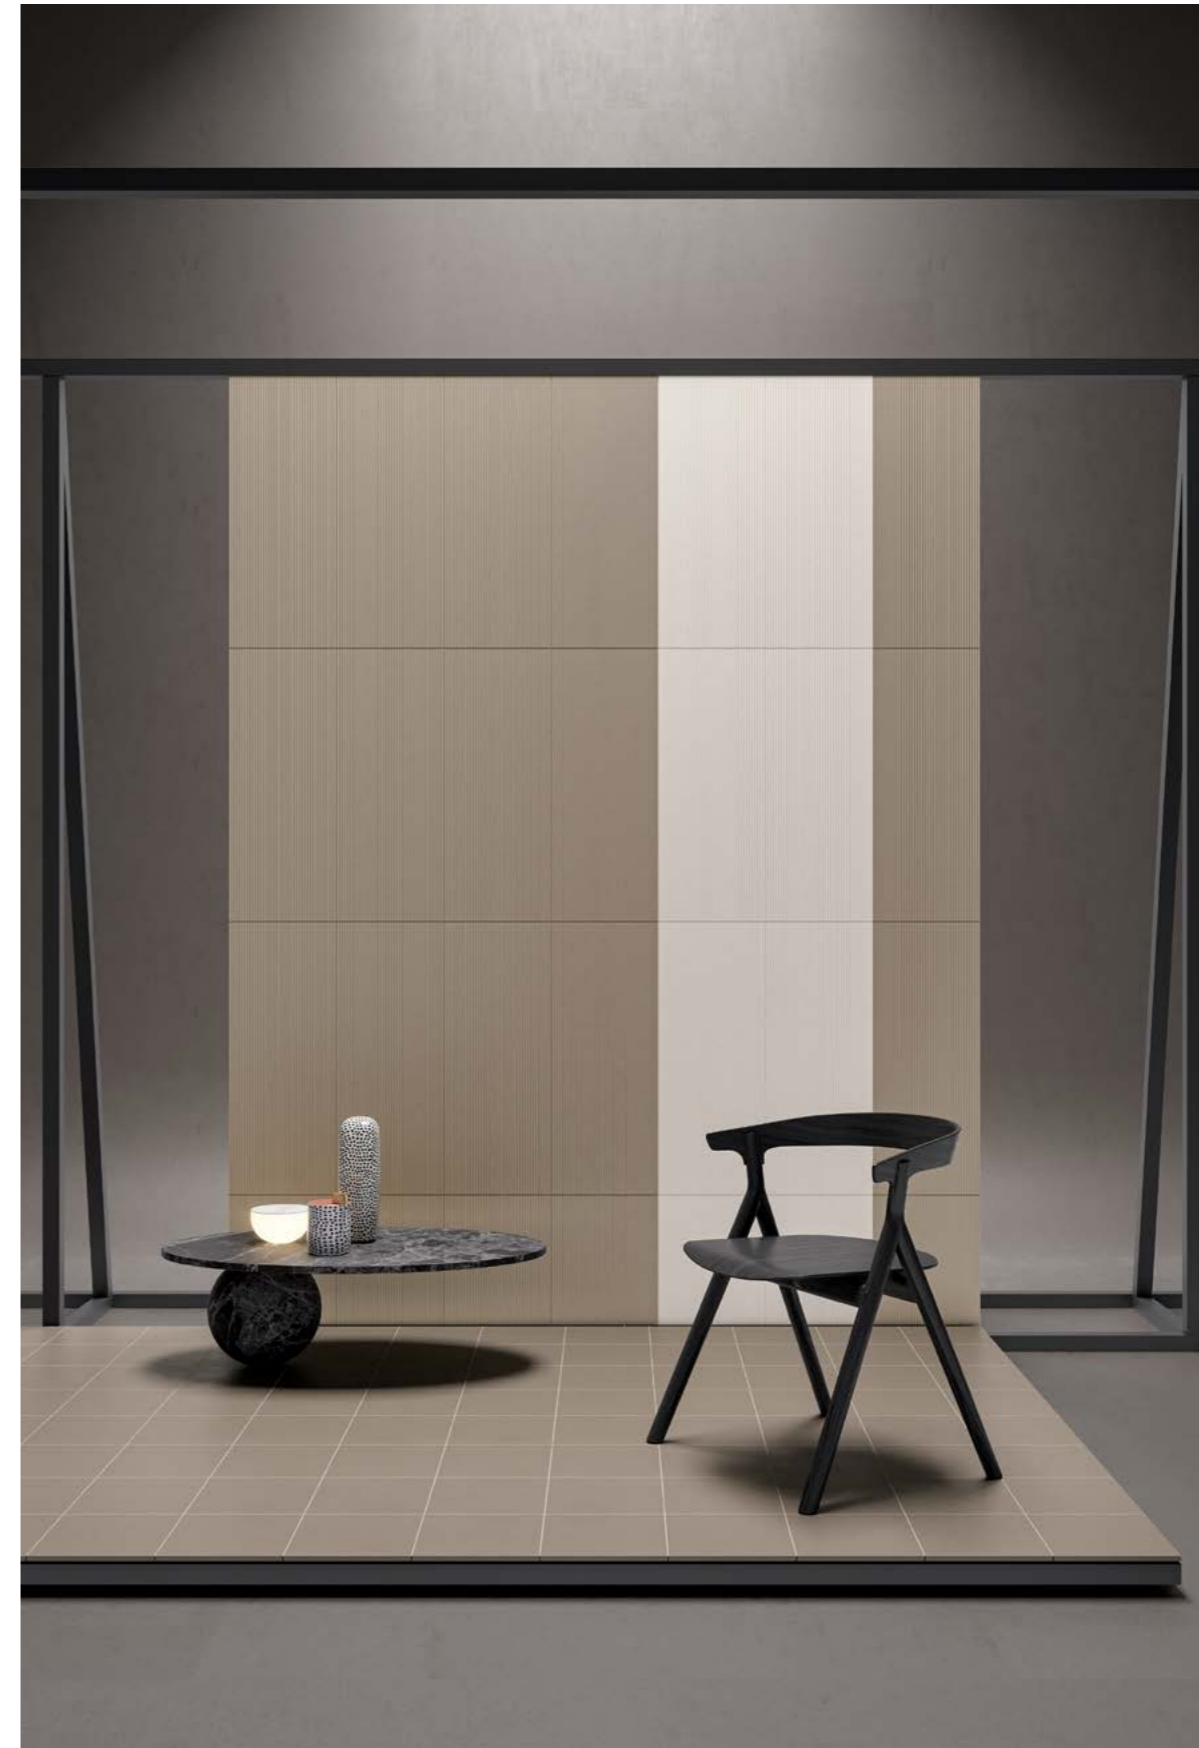

Shades
White

Shades
Sand

Colours
Sand