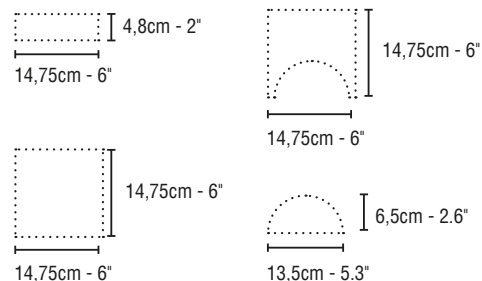

14

Imballi | Packing

ARTICOLO | ITEM	FORMATO | SIZE	SCATOLA | BOX			PALLET | PALLET			
		PZ	MQ	KG	BOX	PZ	MQ	KG
Färgblock matt	15x15cm | 6"x6"	25	0,56	10,5	100	2500	56	1.070
Färgblock lucido	5x15cm | 2"x6"	80	0,6	10,90	84	6720	50,4	936
Färgblock matt	5x15cm | 2"x6"	80	0,6	10,90	84	6720	50,4	936
Färgblock cirkel out	15x15cm | 6"x6"	12	/	3,35	/	/	/	/
Färgblock cirkel in	6.5x13,5cm | 2.6"x5.3"	12	/	1,9	/	/	/	/

Dimensioni | Sizing

Piastrelle non rettificate soggette a lievi differenze di calibro.
Non-rectified tiles subject to slight differences in calibre.
Carreaux non rectifiés pouvant comporter de légères différences de calibre.

Fuga | Joint

Fuga minima 2mm. Compensare differenze di calibro con la fuga.
Minimum 2mm joint. Compensate for differences in calibre with the joint.
Joint d'au moins 2mm. Compenser les différences de calibre avec le joint.

Stucchi

	KK	MAPEI	LATICRETE
Bianco	2	white100	bright white 44
Sabbia	43	beige 2000 132	mushroom 39
Cenere	07	manhattan 2000 110	sterling silver 78
Champagne	29	vanilla 131	kashimire 41
Senape	30	almond 138	kashmire 41
Borgogna	42	terra cotta 143	quarry red 46
Cannella	41	terra di siena 145	copper beech 36
Arancio	34	caramel 141	cinnamon 47
Cipria	39	beige 2000 132	saltillo 92
Menta	18	sage 177	sea glass 50
Smeraldo	19	tornado 174	boston fern 33
Cielo	13	cerulean 168	artic blue 04
Oceano	16	space blue 172	chambray 37
Nero	12	black 120	midnight black 22

Colori NCS | NCS Colours

Bianco	NCS S 0500-N
Sabbia	NCS S 1505-Y40R
Cenere	NCS S 3502-R
Champagne	NCS S1515-Y10R
Senape	NCS S 3030-Y10R
Borgogna	NCS S 5030-R
Cannella	NCS S 4040-Y80R
Arancio	NCS S 3040-Y60R
Cipria	NCS S 2020-Y60R
Menta	NCS S 2020-G10Y
Smeraldo	NCS S 6030-G
Cielo	NCS S 2030-R80B
Oceano	NCS S 6020-R70B
Nero	NCS 8500-N

Abbinamenti consigliati | Suggested combinations

Colors, Fluid, Confetti, Oltre, Minima8.6, Alchimia, Superfici20, Pigmento

GRES PORCELLANATO SMALTATO GLAZED PORCELAIN