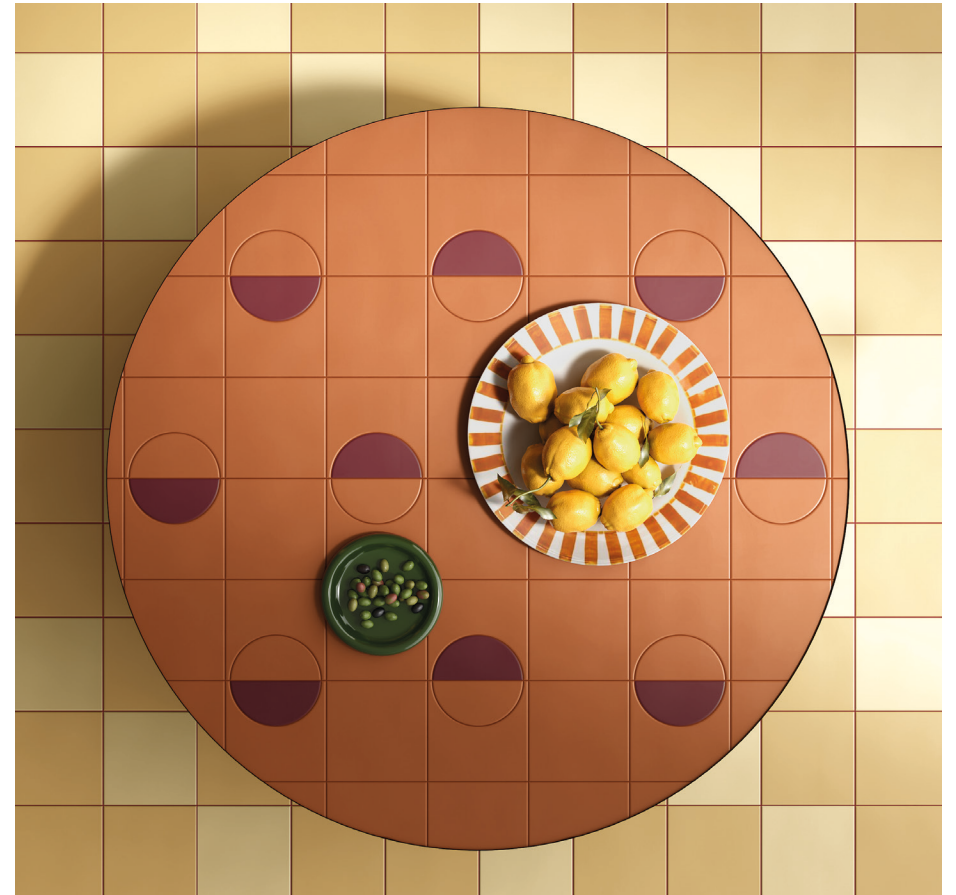

färgblock 15x15 senape matt, champagne matt, arancio matt, **cirkel out** arancio matt, **cirkel in** arancio matt, borgogna matt

FÄRGBLOCK

Färgblo

- Le nouveau format 15x15 disponible dans toutes les couleurs uniquement en version mate;
- La couleur noire dans tous les formats et en version brillante et mate;
- Le nouveau décor Cirkel, composé de

Cirkel out et Cirkel in, un croissant obtenu à partir de la découpe à jet d'eau du 15x15. Tekla a conçu la décoration Cirkel en s'inspirant du soleil qui disparaît au coucher du soleil, et en tant qu'experte, elle a imaginé ce décor dans toutes les couleurs de la palette Färgblo

Cirkel offre des combinaisons infinies : la forme du demi-cercle ou du croissant, selon la façon dont il est positionné, crée des motifs toujours différents. Un autre élément qui caractérise

l'installation est le joint, en ton sur ton ou en contraste, qui donne une plus grande personnalité à chaque projet.