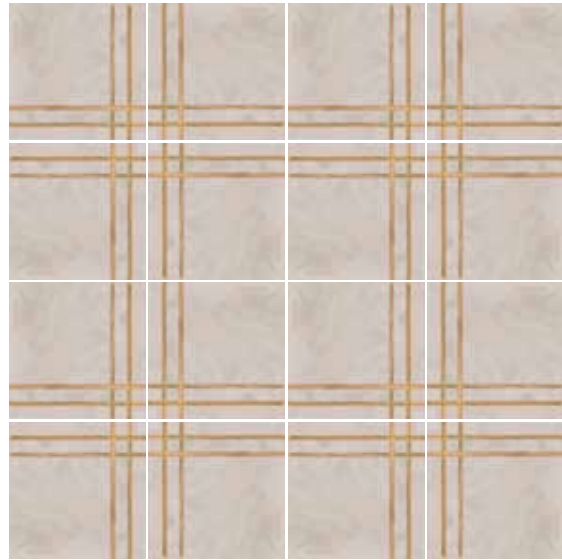

20 **Sfrido** Designed by NEROPACO
gres porcellanato **body-color**

SUGGERIMENTI DI POSA - LAYING SUGGESTIONS