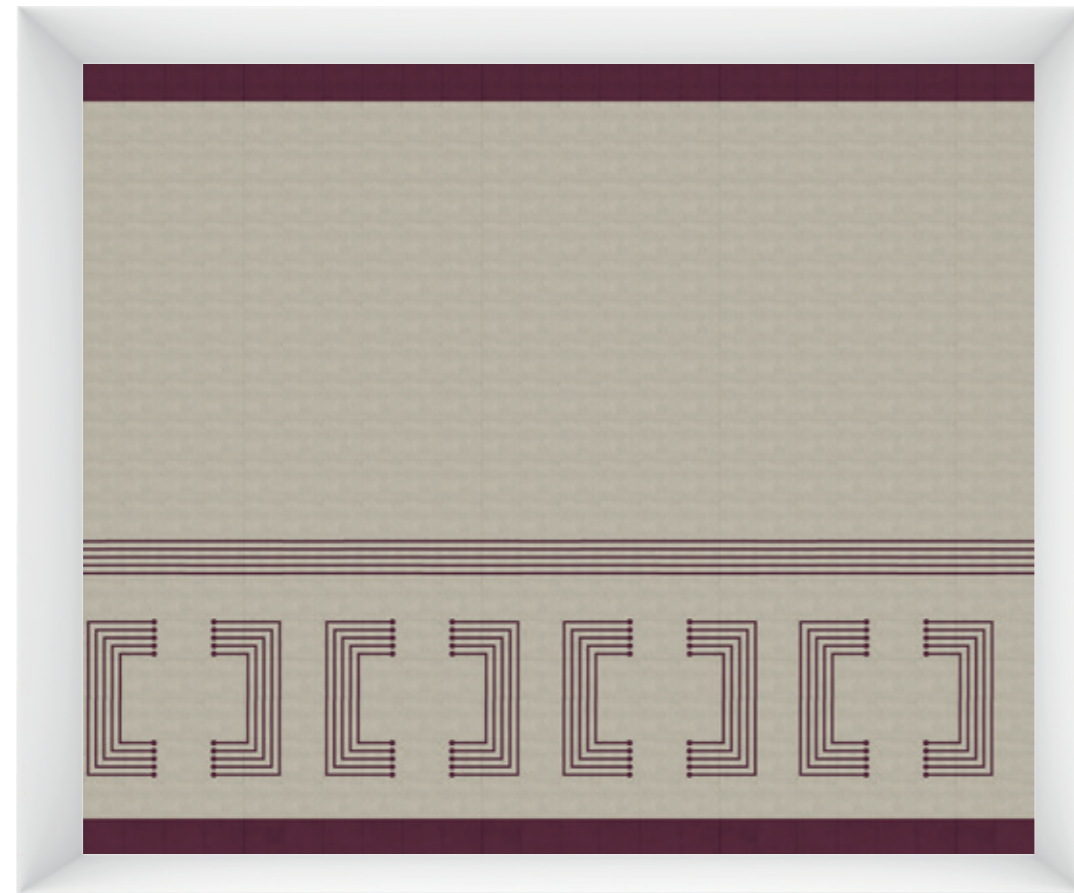

LABIRINTO

FUGHE SUGGERITE

F1 Fugabella Color Kerakoll: 03

F2 Fugabella Color Kerakoll: 50

1

4

2

5

3

FUGHE SUGGERITE

F1 Fugabella Color Kerakoll: 03

F2 Fugabella Color Kerakoll: 10

1

4

2

5

ALTRE COMPOSIZIONI

3

FUGHE SUGGERITE

F1 Fugabella Color Kerakoll: 03

F2 Fugabella Color Kerakoll: 10

LABIRINTO
Composizioni Tappeto

LABIRINTO
Composizioni Tappeto

LABIRINTO
Composizioni Parete

LABIRINTO
Composizioni Parete

LABIRINTO
Composizioni Parete