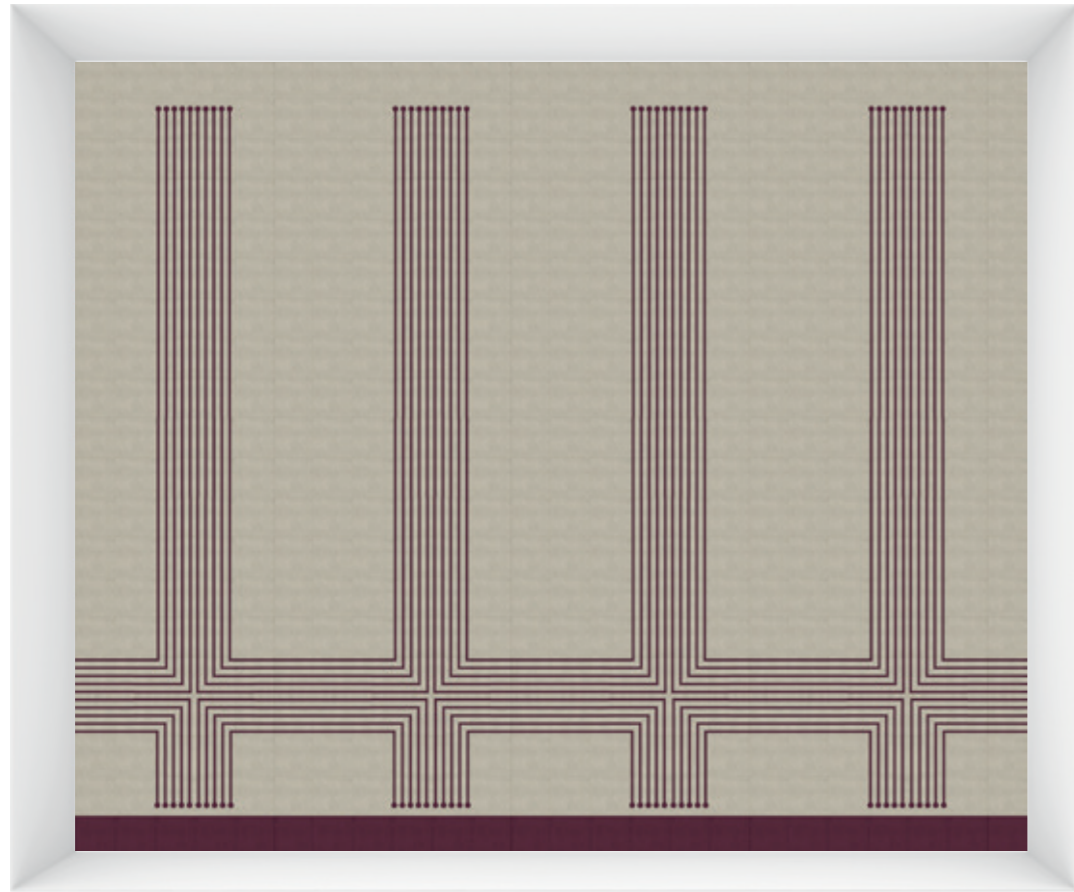

LABIRINTO

FUGHE SUGGERITE

F1 Fugabella Color Kerakoll: 03

F2 Fugabella Color Kerakoll: 50

1

4

2

5

3

FUGHE SUGGERITE

F1 Fugabella Color Kerakoll: 03

F2 Fugabella Color Kerakoll: 10

1

4

2

5

ALTRE COMPOSIZIONI

3

FUGHE SUGGERITE

F1 Fugabella Color Kerakoll: 03

F2 Fugabella Color Kerakoll: 10

LABIRINTO
Composizioni Tappeto

LABIRINTO
Composizioni Tappeto

LABIRINTO
Composizioni Parete

LABIRINTO
Composizioni Parete

LABIRINTO
Composizioni Parete