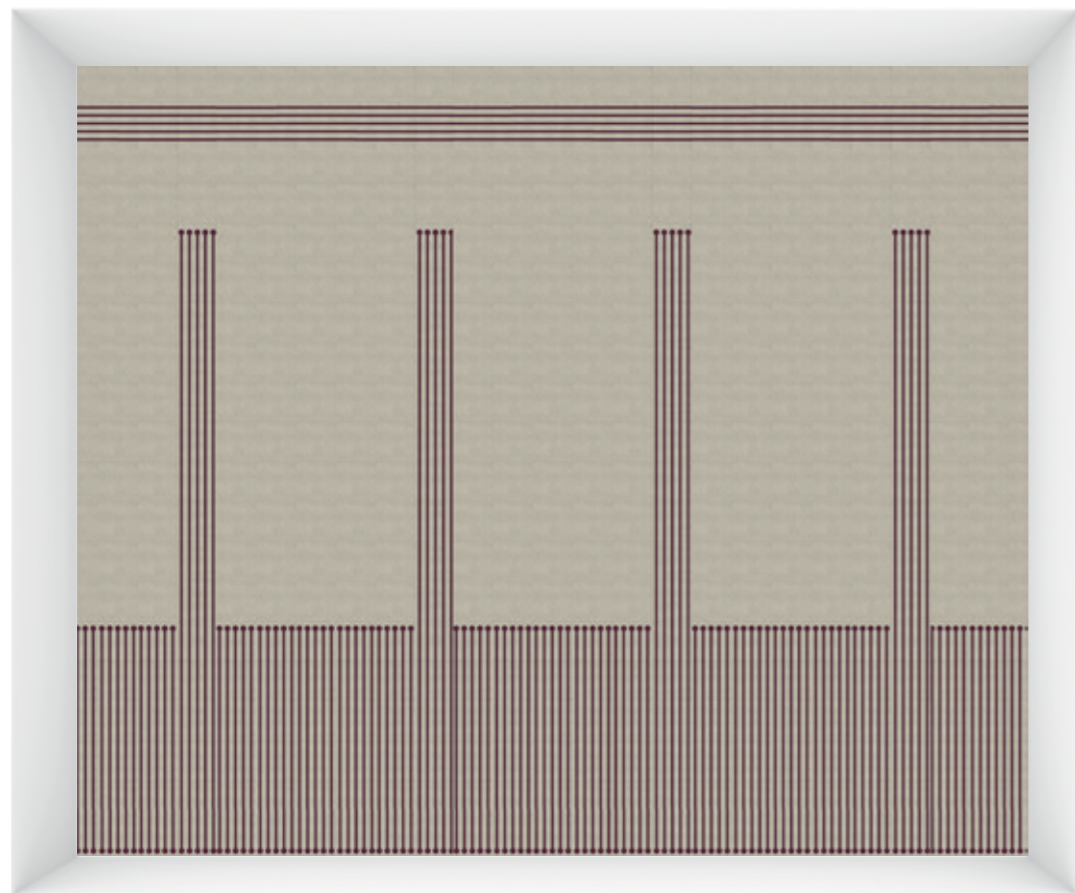

LABIRINTO

FUGHE SUGGERITE

F1 Fugabella Color Kerakoll: 03

F2 Fugabella Color Kerakoll: 50

1

4

2

5

3

FUGHE SUGGERITE

F1 Fugabella Color Kerakoll: 03

F2 Fugabella Color Kerakoll: 10

1

4

2

5

ALTRE COMPOSIZIONI

3

FUGHE SUGGERITE

F1 Fugabella Color Kerakoll: 03

F2 Fugabella Color Kerakoll: 10

LABIRINTO
Composizioni Tappeto

LABIRINTO
Composizioni Tappeto

LABIRINTO
Composizioni Parete

LABIRINTO
Composizioni Parete

LABIRINTO
Composizioni Parete