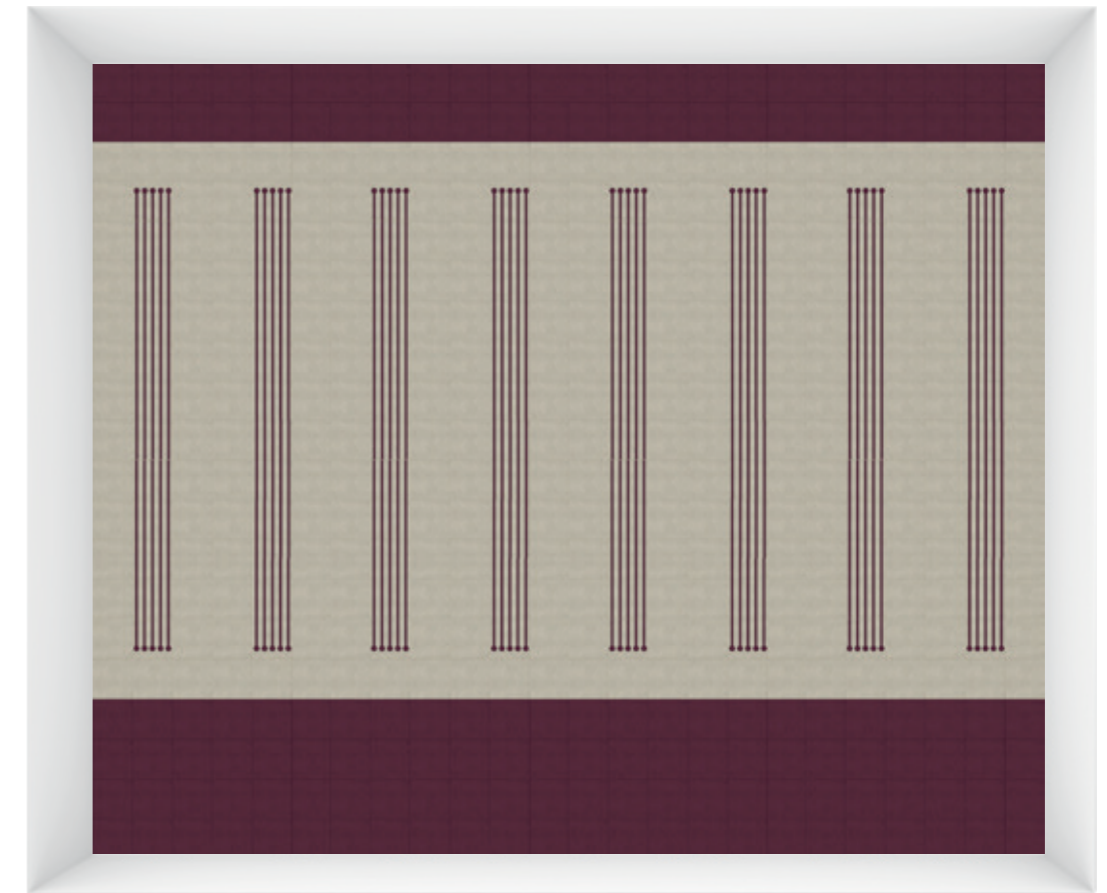

LABIRINTO

FUGHE SUGGERITE

F1 Fugabella Color Kerakoll: 03

F2 Fugabella Color Kerakoll: 50

1

4

2

5

3

FUGHE SUGGERITE

F1 Fugabella Color Kerakoll: 03

F2 Fugabella Color Kerakoll: 10

1

4

2

5

ALTRE COMPOSIZIONI

3

FUGHE SUGGERITE

F1 Fugabella Color Kerakoll: 03

F2 Fugabella Color Kerakoll: 10

LABIRINTO
Composizioni Tappeto

LABIRINTO
Composizioni Tappeto

LABIRINTO
Composizioni Parete

LABIRINTO
Composizioni Parete

LABIRINTO
Composizioni Parete