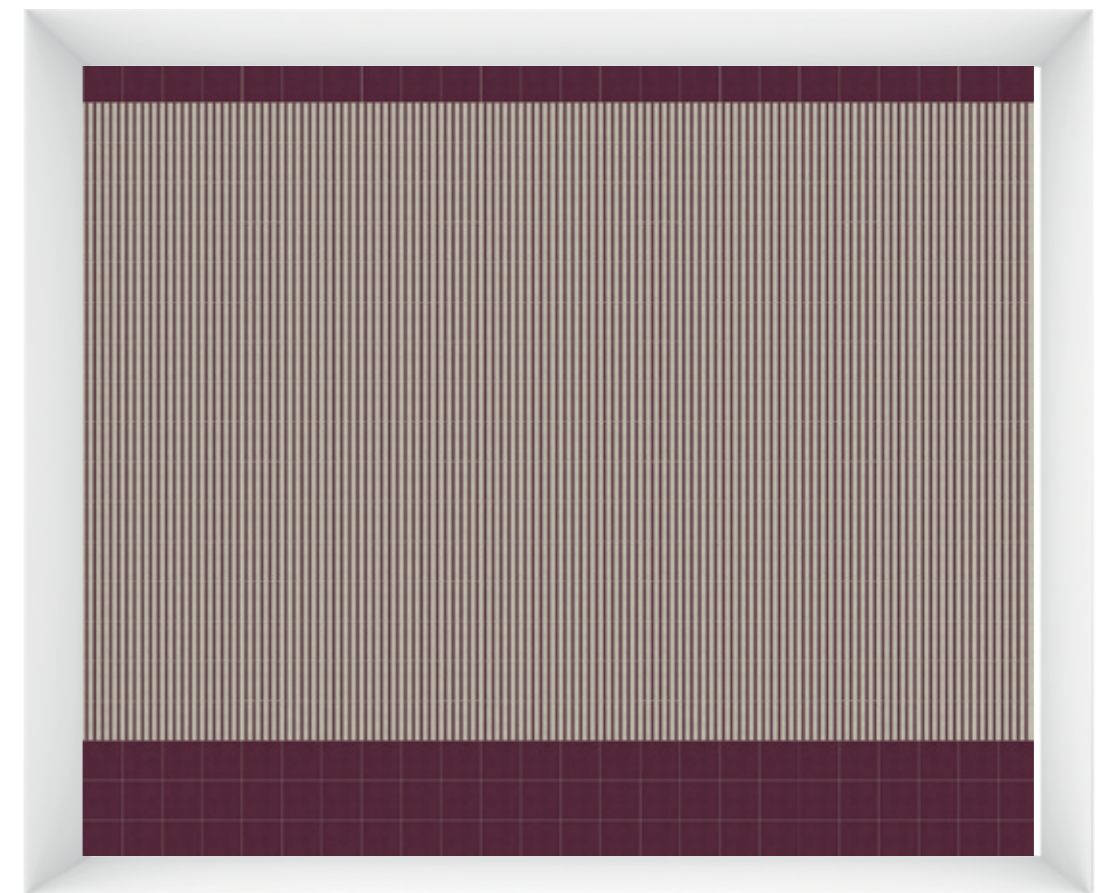

LABIRINTO
Composizioni Parete