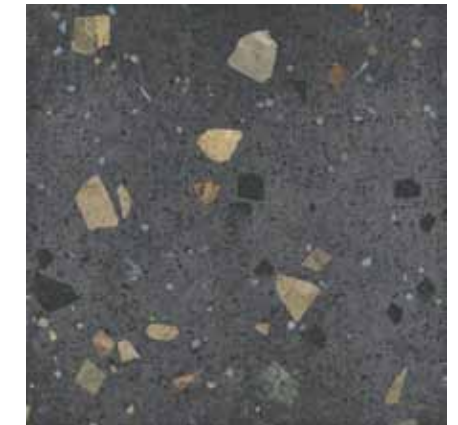

ARLECCHINO

ARLECCHINO

8x80 cm . 32"x32"
ARLECCHINO BIANCO

8x80 cm . 32"x32"
ARLECCHINO GRIGIO

8x80 cm . 32"x32"
ARLECCHINO NERO

THROUGH-BODY PORCELAIN TILE / GROUP BIA UNI EN 14411_G

Sizes	Pieces	Mq.	Kg.	Boxes	Mq.	Kg.
8x80	2	1,28	27,40	40	51,20	1116,00

Wall: ARLECCHINO BIANCO | Floor: ARLECCHINO BIANCO

Floor: ARLECCHINO NERO