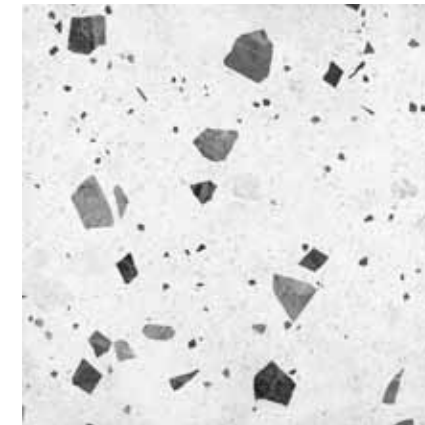

ARLECCHINO

ARLECCHINO

8x80 cm . 32"x32"
ARLECCHINO BIANCO

8x80 cm . 32"x32"
ARLECCHINO GRIGIO

8x80 cm . 32"x32"
ARLECCHINO NERO

THROUGH-BODY PORCELAIN TILE / GROUP BIA UNI EN 14411_G

Sizes	Pieces	Mq.	Kg.	Boxes	Mq.	Kg.
8x80	2	1,28	27,40	40	51,20	1116,00

Wall: ARLECCHINO BIANCO | Floor: ARLECCHINO BIANCO

Floor: ARLECCHINO NERO