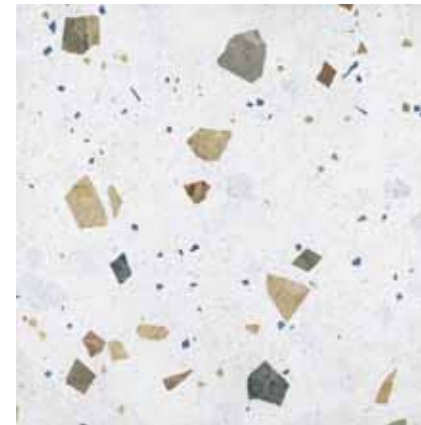

ARLECCHINO

ARLECCHINO

8x80 cm . 32"x32"
ARLECCHINO BIANCO

8x80 cm . 32"x32"
ARLECCHINO GRIGIO

8x80 cm . 32"x32"
ARLECCHINO NERO

THROUGH-BODY PORCELAIN TILE / GROUP BIA UNI EN 14411_G

Sizes	Pieces	Mq.	Kg.	Boxes	Mq.	Kg.
8x80	2	1,28	27,40	40	51,20	1116,00

Wall: ARLECCHINO BIANCO | Floor: ARLECCHINO BIANCO

Floor: ARLECCHINO NERO