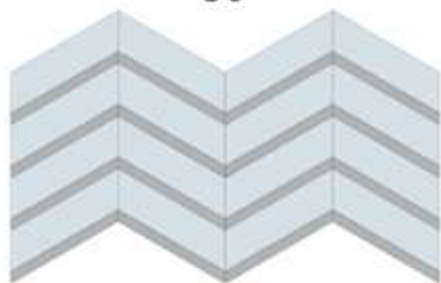

CHEVRON 2,5"x10" 30°degree

WHITE MOON

Craquelè

Transparent

Silk

ALABASTER

Craquelè

Transparent

Craquelè

Silk

SILVER

Craquelè

Silk

30°

30°

30°