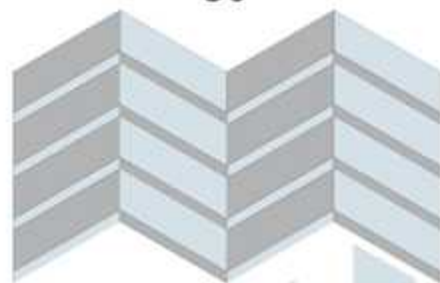

CHEVRON 2,5"x10" 30°degree

WHITE MOON

Craquelè

Transparent

Silk

ALABASTER

Craquelè

Transparent

Craquelè

Silk

SILVER

Craquelè

Silk

30°

30°

30°