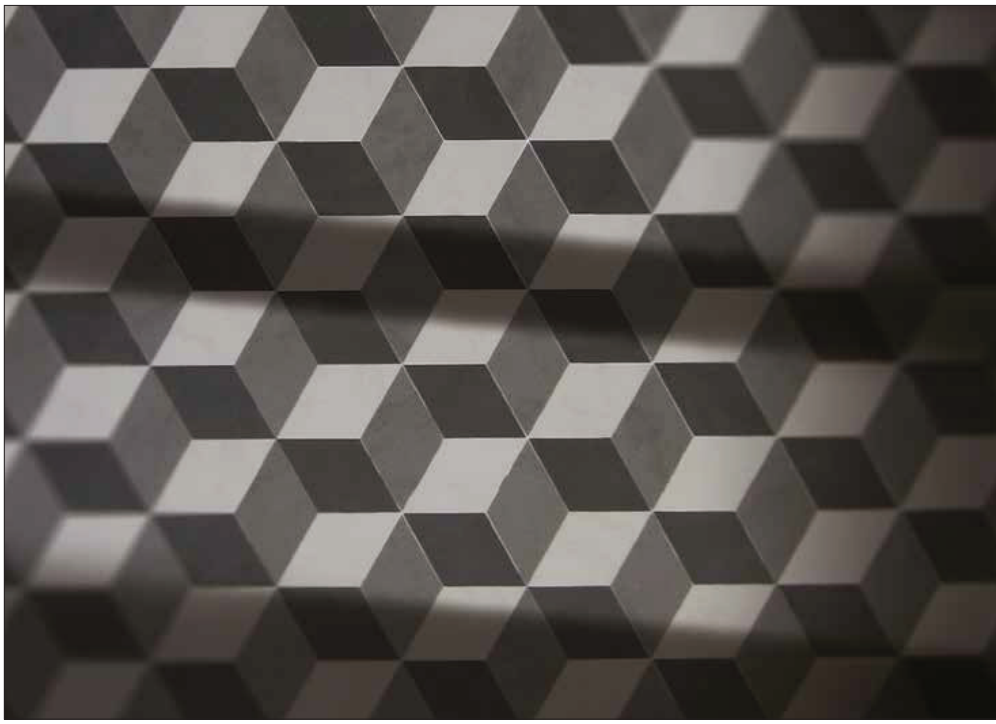

Belvédère Modern Retro