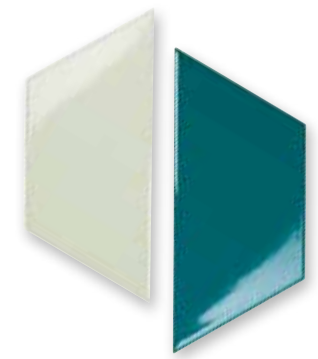

Trapez glossy

Trapez glossy

La forma geometrica dà il ritmo alla composizione.
Trapez è una collezione pensata per rivestimento,
basata su una modularità di elementi trapezoidali da 23x10,
che riescono a creare insoliti effetti visivi.
L'ampia gamma di colori permette di giocare
con composizioni tono su tono o contrasti decisi
per creare sempre texture di grande effetto.

Its geometric shapes bring rhythm to composition.
Trapez is a collection of modular, 23x10,
trapezoid tiles intended for wall covering
that create unique visual effects.
The wide range of colours allows you to experiment
with tone on tone or clear contrasts,
for extremely striking textures.

Ardesia Polvere Gesso

23x10 9"x4"

Morbide
luminosità
Soft brightness

Sage Ottanio

23x10 9"x4"

Trapez glossy 7

Colori brillanti

Brilliant colours

Polvere

Piombo

Ardesia

TRA1632 23x10 9"x4"

TRA1633 23x10 9"x4"

TRA1639 23x10 9"x4"

Pergamena

Tabacco