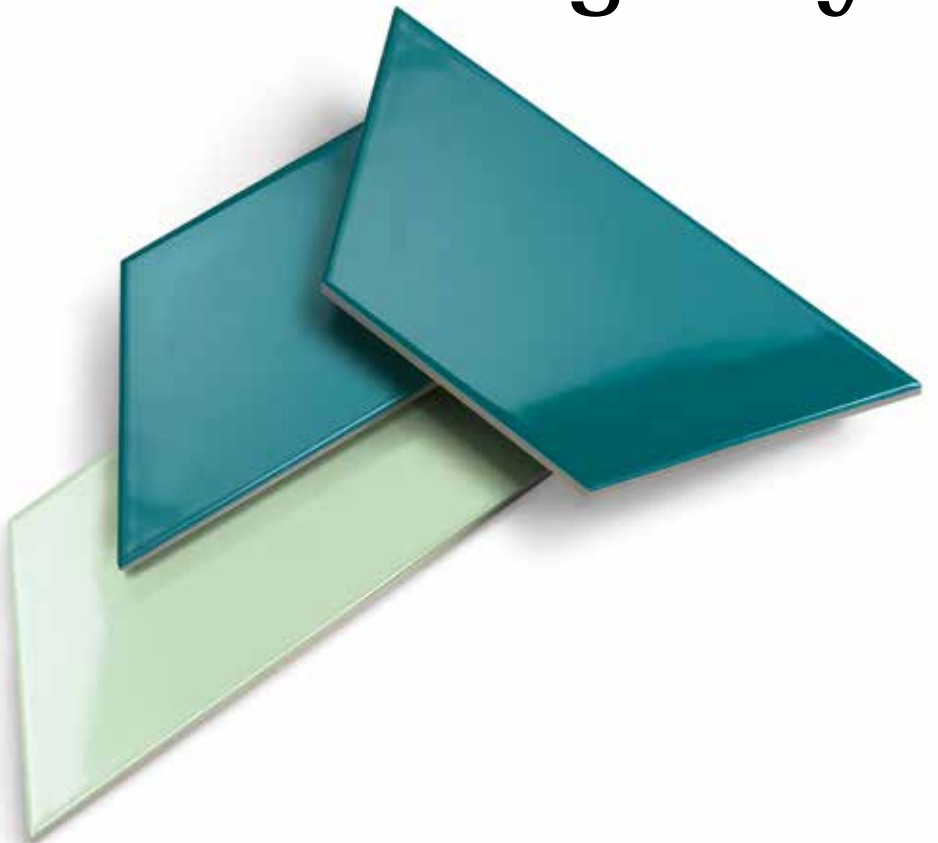

Trapez glossy

Trapez glossy

La forma geometrica dà il ritmo alla composizione.
Trapez è una collezione pensata per rivestimento,
basata su una modularità di elementi trapezoidali da 23x10,
che riescono a creare insoliti effetti visivi.
L'ampia gamma di colori permette di giocare
con composizioni tono su tono o contrasti decisi
per creare sempre texture di grande effetto.

Its geometric shapes bring rhythm to composition.
Trapez is a collection of modular, 23x10,
trapezoid tiles intended for wall covering
that create unique visual effects.
The wide range of colours allows you to experiment
with tone on tone or clear contrasts,
for extremely striking textures.

Ardesia Polvere Gesso

23x10 9"x4"

Morbide
luminosità
Soft brightness

Sage Ottanio

23x10 9"x4"

Trapez glossy 7

Colori brillanti

Brilliant colours