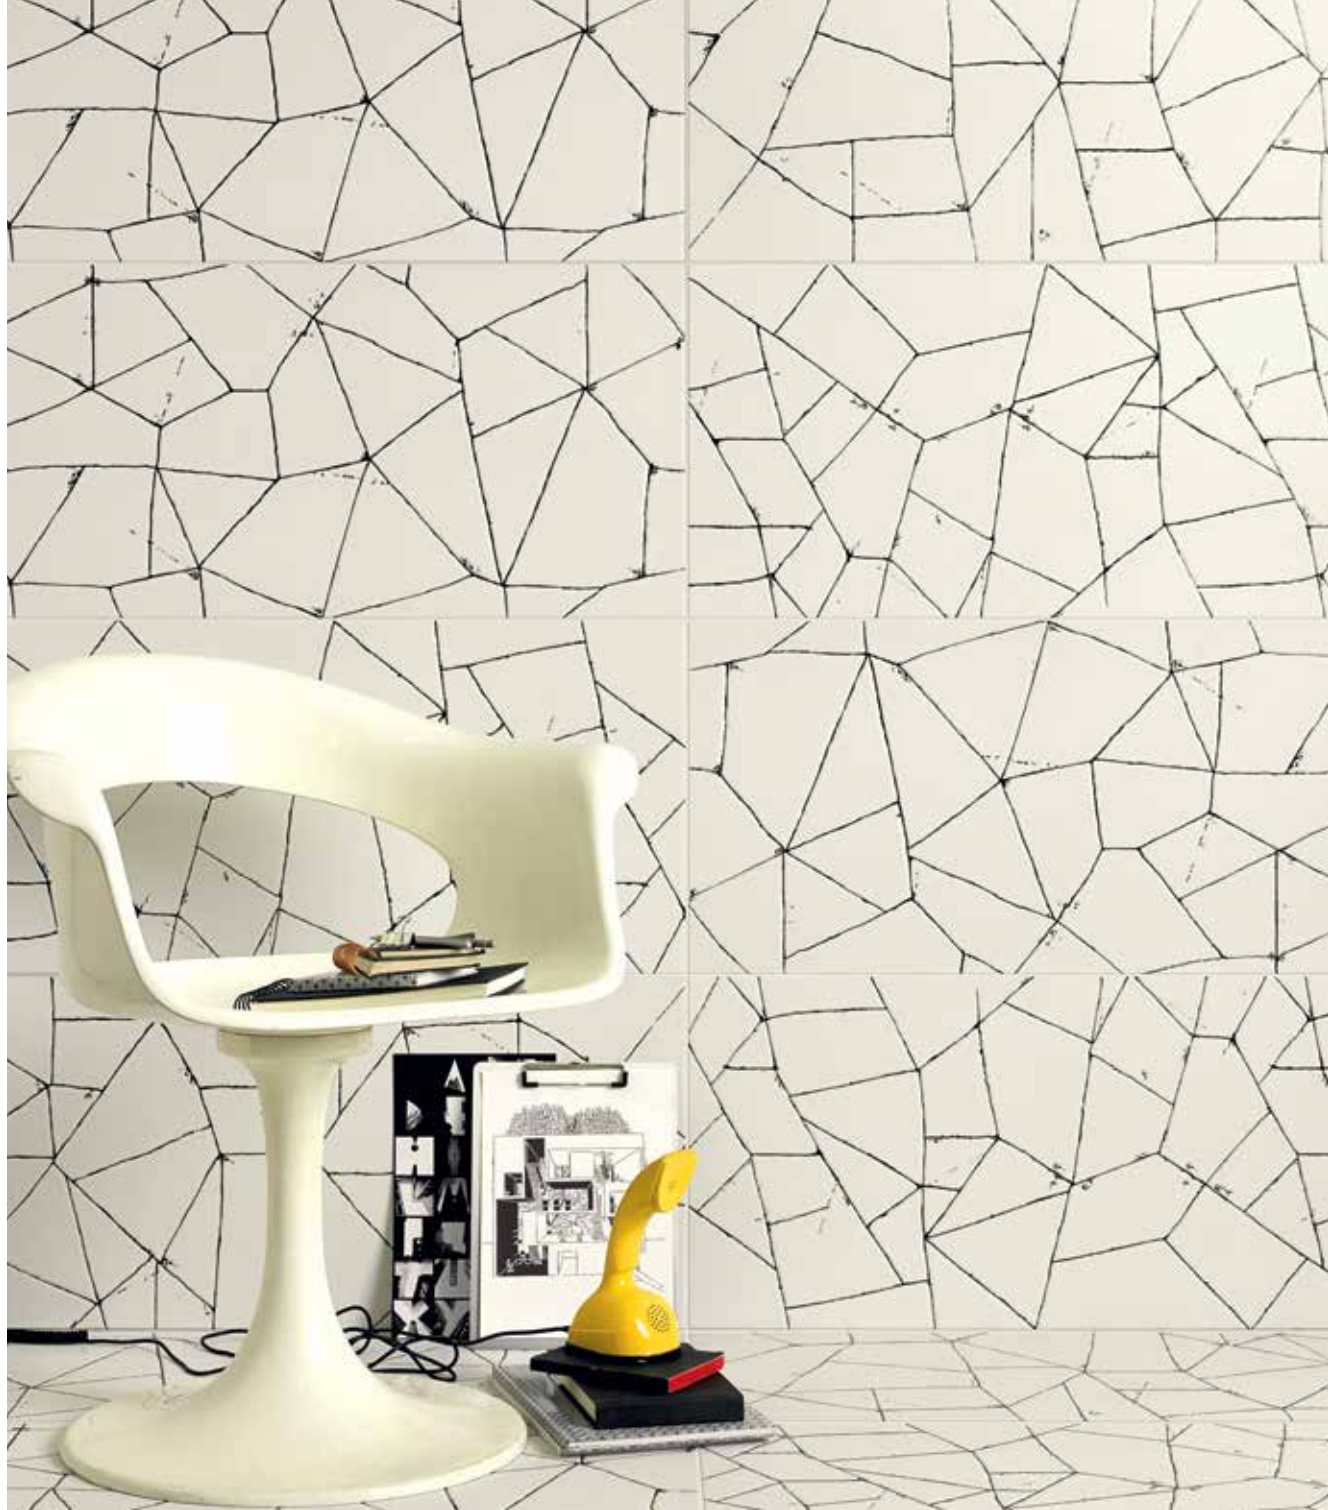

EIKON
classe evoluta

Soft Touch

La serie "Soft Touch"

si rifà alla pittura crackle, una tecnica utilizzata per conferire alle superfici verniciate un aspetto vissuto e invecchiato.

Segno indelebile per ambienti contemporanei.

Superfici opache e forme di morbida geometria.

The "Soft Touch" series

refers to crackle painting, a technique used to give the painted surfaces a lived-in and aged look.

Indelible mark for contemporary environments.

Matte surfaces and soft geometrical shapes.

SOFT TOUCH

FORME DI MORBIDA GEOMETRIA

*Decorati per creare nuovi scenari
indoor.*

Decorations to create new indoor scenery.

6

Bianco matt

40x80
16"x32"

7

*Un tocco leggero emerge con nitidezza
dalle pareti.*

A light touch emerges with clarity from the walls.

40x80
16"x32"

Nero matt

40x80
16"x32"

Bianco matt

Nero matt