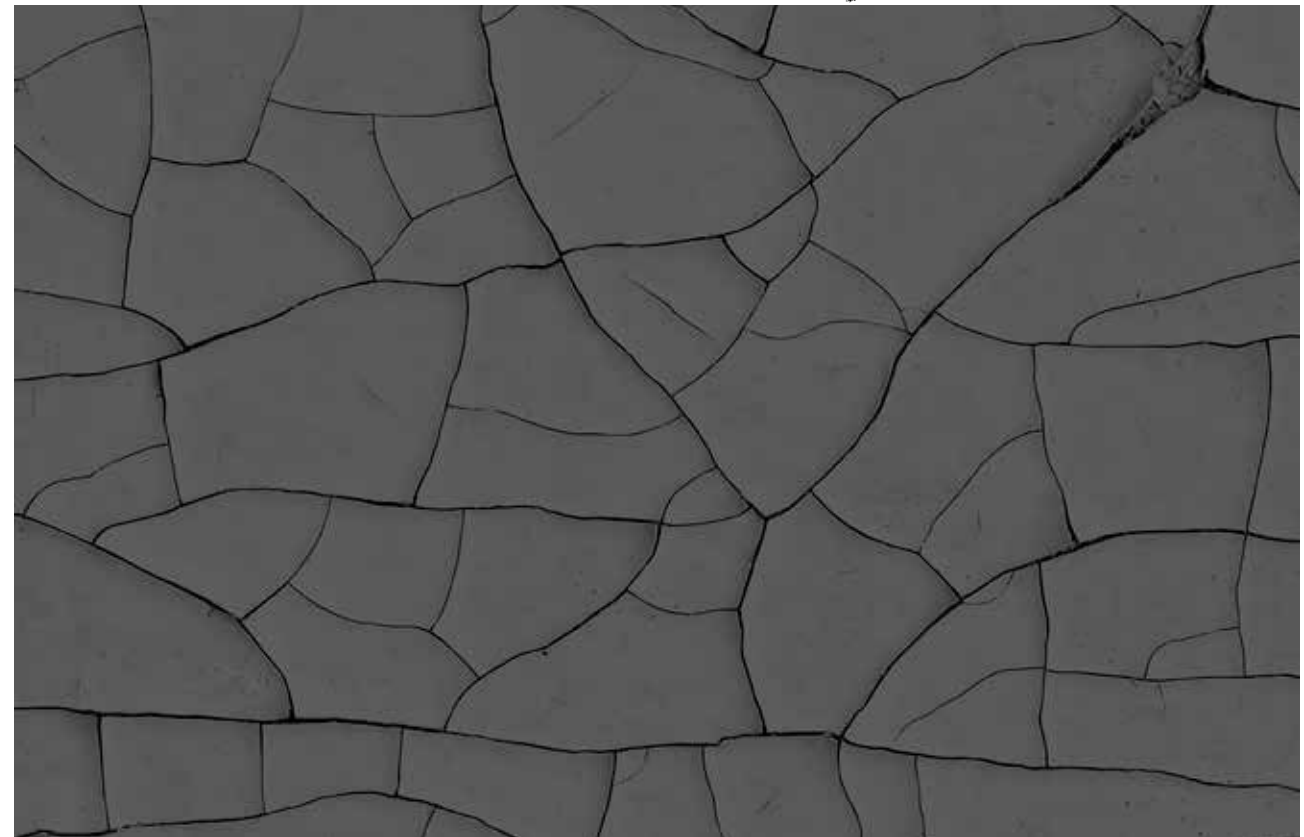

EIKON
classe evoluta

Soft Touch

La serie "Soft Touch"

si rifà alla pittura crackle, una tecnica utilizzata per conferire alle superfici verniciate un aspetto vissuto e invecchiato.

Segno indelebile per ambienti contemporanei.

Superfici opache e forme di morbida geometria.

The "Soft Touch" series

refers to crackle painting, a technique used to give the painted surfaces a lived-in and aged look.

Indelible mark for contemporary environments.

Matte surfaces and soft geometrical shapes.

SOFT TOUCH

FORME DI MORBIDA GEOMETRIA

*Decorati per creare nuovi scenari
indoor.*

Decorations to create new indoor scenery.

6

Bianco matt

40x80
16"x32"

7

*Un tocco leggero emerge con nitidezza
dalle pareti.*

A light touch emerges with clarity from the walls.

40x80
16"x32"

Nero matt

40x80
16"x32"

Bianco matt

Nero matt