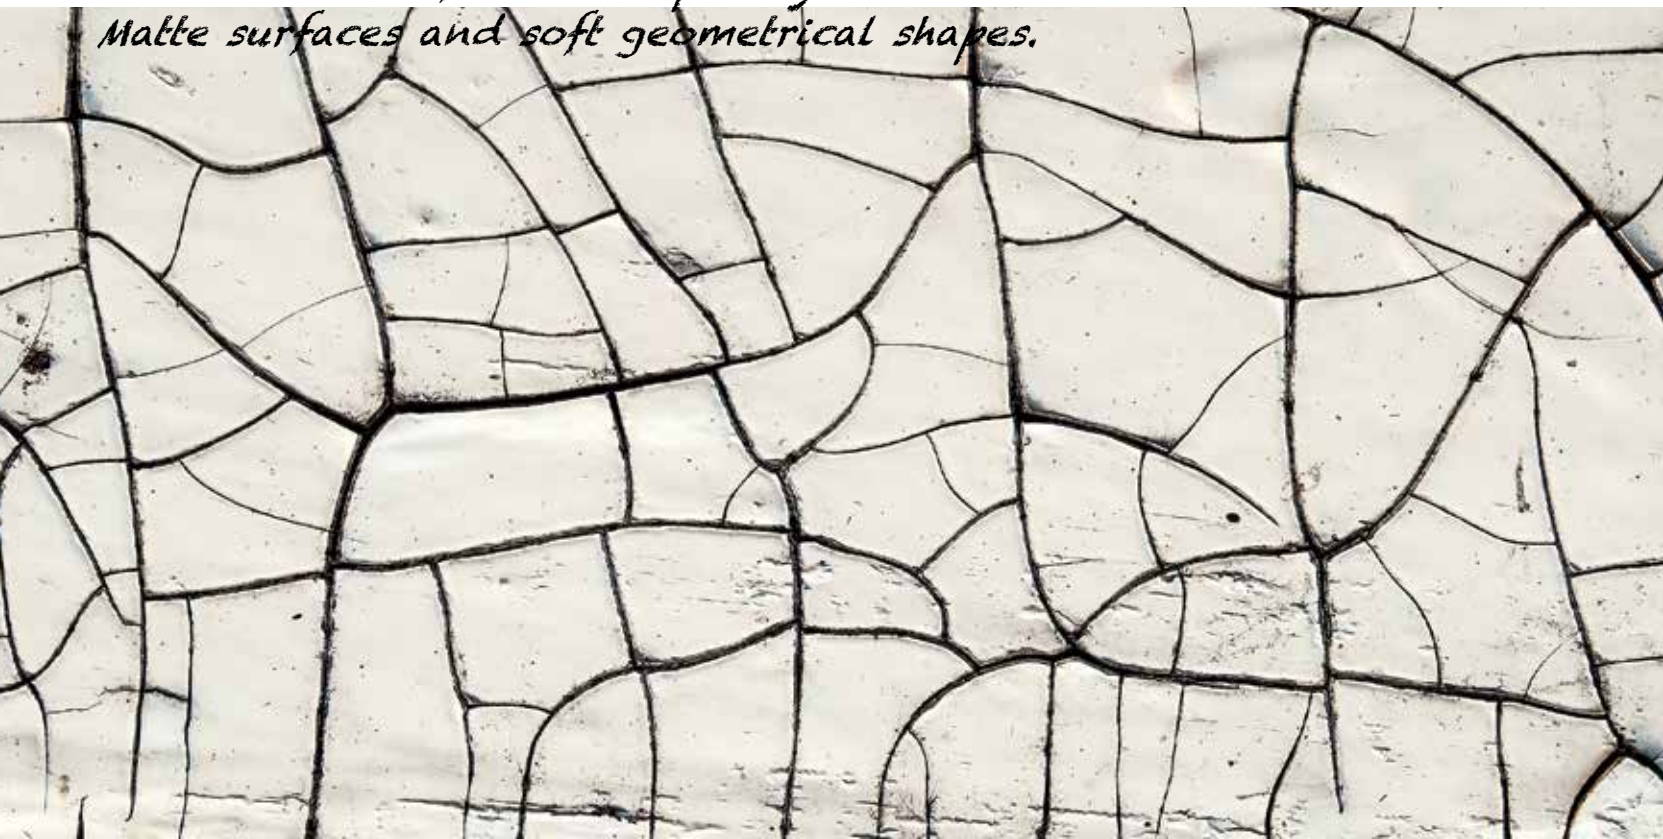

La serie "Soft Touch"

si rifà alla pittura crackle, una tecnica utilizzata per conferire alle superfici verniciate un aspetto vissuto e invecchiato.

Segno indelebile per ambienti contemporanei.

Superfici opache e forme di morbida geometria.

The "Soft Touch" series

refers to crackle painting, a technique used to give the painted surfaces a lived-in and aged look.

Indelible mark for contemporary environments.

Matte surfaces and soft geometrical shapes.

SOFT TOUCH

FORME DI MORBIDA GEOMETRIA