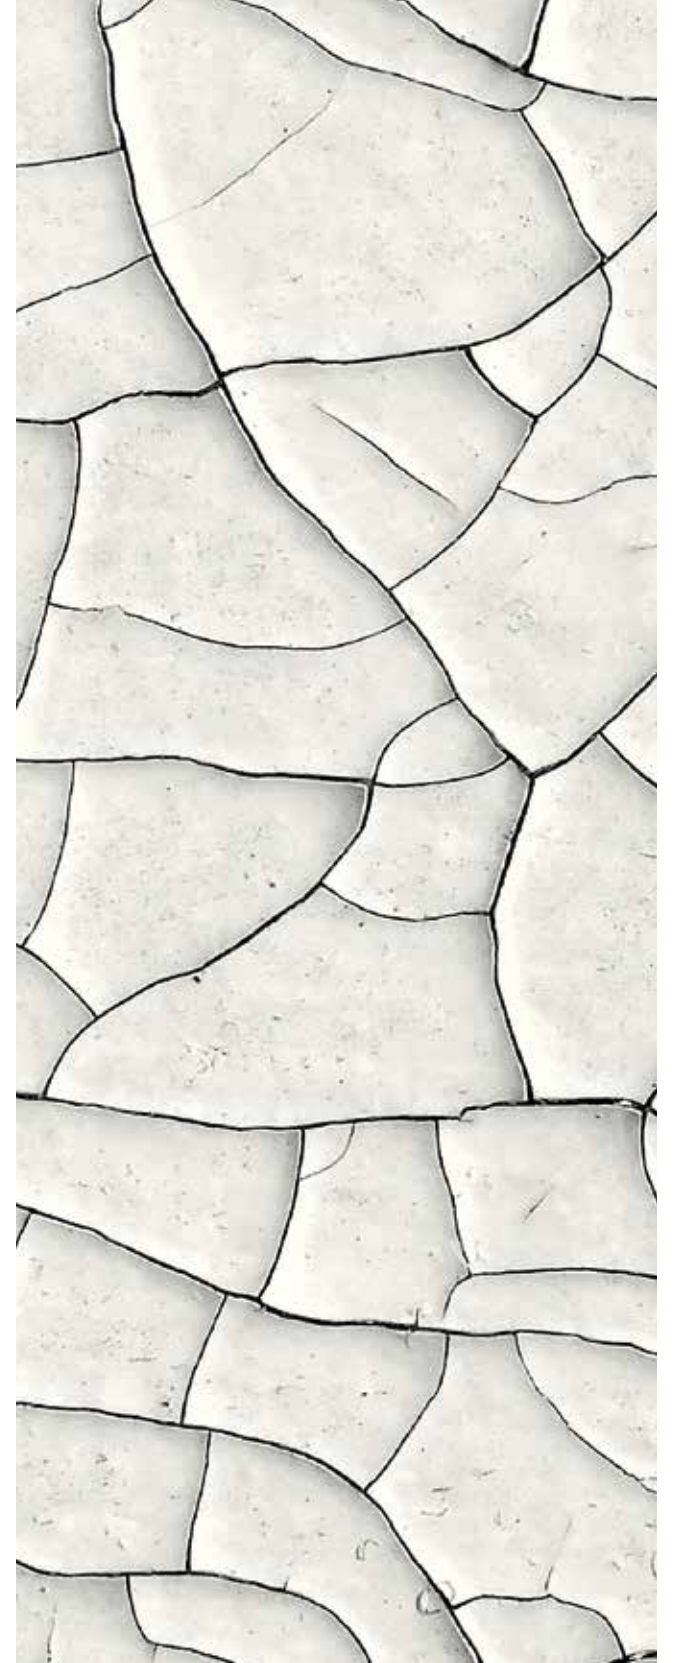

EIKON
classe evoluta

Soft Touch

La serie "Soft Touch"

si rifà alla pittura crackle, una tecnica utilizzata per conferire alle superfici verniciate un aspetto vissuto e invecchiato.

Segno indelebile per ambienti contemporanei.

Superfici opache e forme di morbida geometria.

The "Soft Touch" series

refers to crackle painting, a technique used to give the painted surfaces a lived-in and aged look.

Indelible mark for contemporary environments.

7

*Un tocco leggero emerge con nitidezza
dalle pareti.*

A light touch emerges with clarity from the walls.

40x80
16"x32"

Nero matt

40x80
16"x32"

Bianco matt

Nero matt