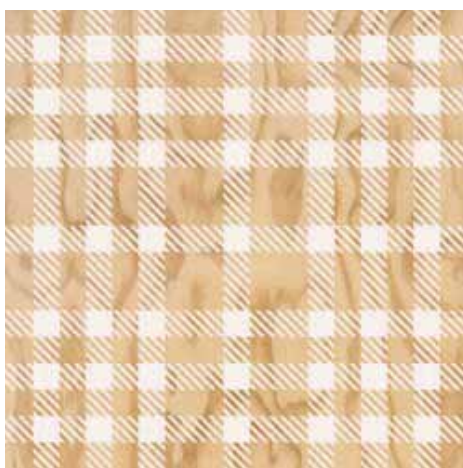

Pino Tartan White