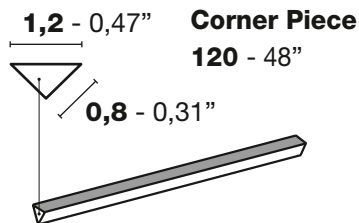

I Pinocchi

GRES PORCELLANATO - RETTIFICATO

PORCELAIN STONEWARE - RECTIFIED

PRODOTTO INDUSTRIALE / INDUSTRIAL PRODUCT

spessore 10 mm / thickness 0,40"

Pino

Truciolo

60x60 - 24"x24"

60x120 - 24"x48"

Pino Tartan White

Pino Tartan Black

PRODOTTO ARTIGIANALE

CRAFT-TRADE PRODUCT

60x120 - 24"x48"

Pezzi Speciali - Trims

Angolo / Corner
40x40x4
16"x16"x1,6"

Gradino / Step
40x60x4
16"x24"x1,6"

Battiscopa / Skirting
120x4x1
48"x1,6"x0,4"

* **Istruzioni d'uso pag. 382**
Laying guide pag. 382

NEW