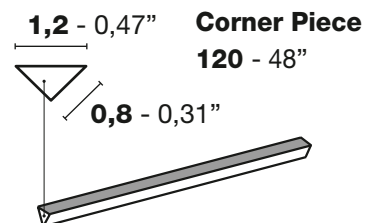

# I Pinocchi

**GRES PORCELLANATO - RETTIFICATO**

PORCELAIN STONEWARE - RECTIFIED

**PRODOTTO INDUSTRIALE / INDUSTRIAL PRODUCT**

**spessore 10 mm / thickness 0,40"**

Pino

Truciolo

**60x60 - 24"x24"**

**60x120 - 24"x48"**

Pino Tartan White

Pino Tartan Black

**PRODOTTO ARTIGIANALE**

CRAFT-TRADE PRODUCT

**60x120 - 24"x48"**

## Pezzi Speciali - Trims

**Angolo / Corner**  
**40x40x4**  
16"x16"x1,6"

**Gradino / Step**  
**40x60x4**  
16"x24"x1,6"

**Battiscopa / Skirting**  
**120x4x1**  
48"x1,6"x0,4"

**Corner Piece**  
**120 - 48"**