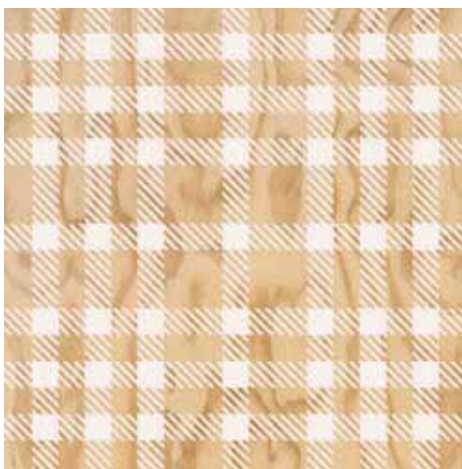

Pino Tartan White