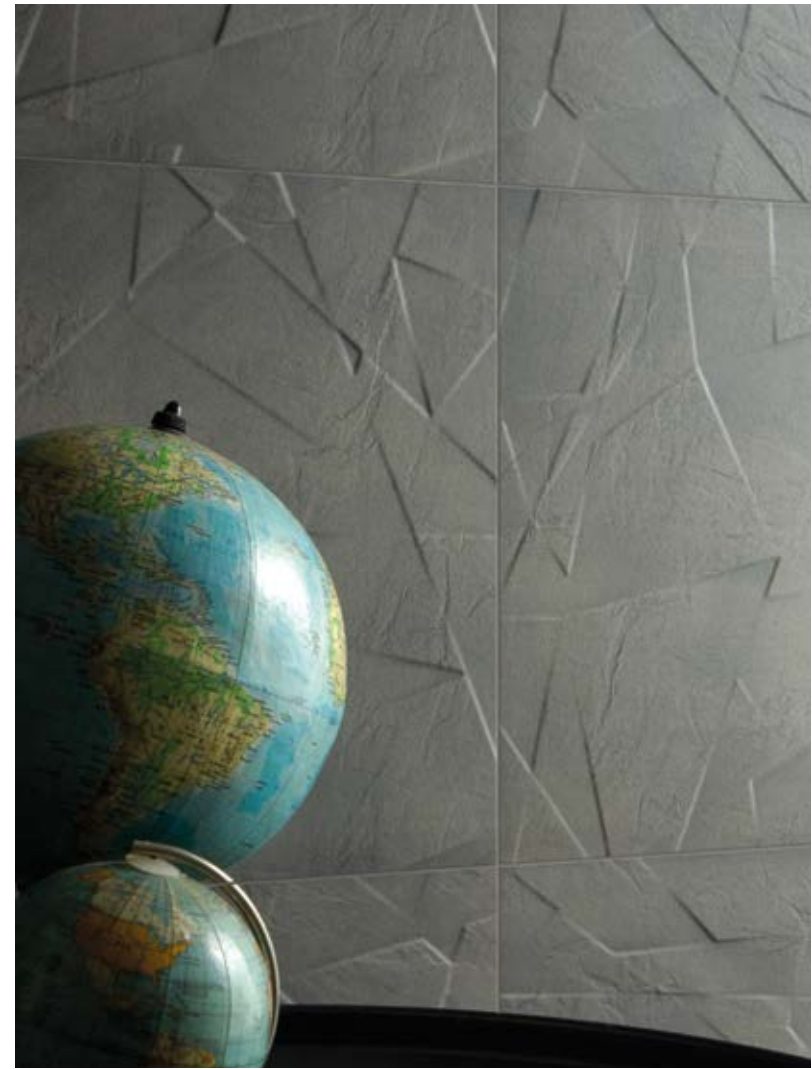

ORIGAMI

PER EVOLVERE I VOSTRI AMBIENTI

*La purezza del bianco abbraccia l'ombra del giorno
per nuove espressioni d'arte.*

*The purity of white envelops the shadows of daylight for new artistic
expressions.*

6

Origami avorio

38x75,5
15"x30"

7

Segni decisi per ambienti di carattere.
Bold marks for statement rooms.

38x75,5
15"x30"

Origami quarzo

Origami antracite

38x75,5
15"x30"

*Armonia e ricercatezza nelle linee per dettagli
di stile e una sobria eleganza.*

*Harmony and sophistication in lines for style details and
understated elegance.*

38x75,5
15"x30"

Origami beige