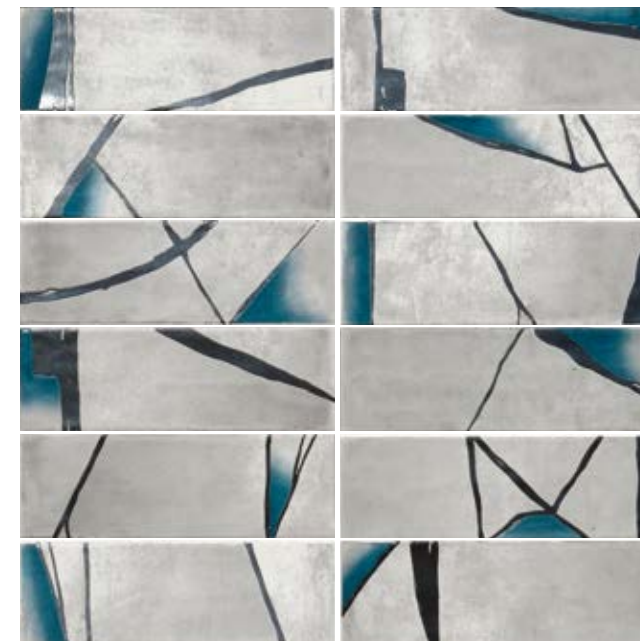

10x30 4"x12"

Ottanio