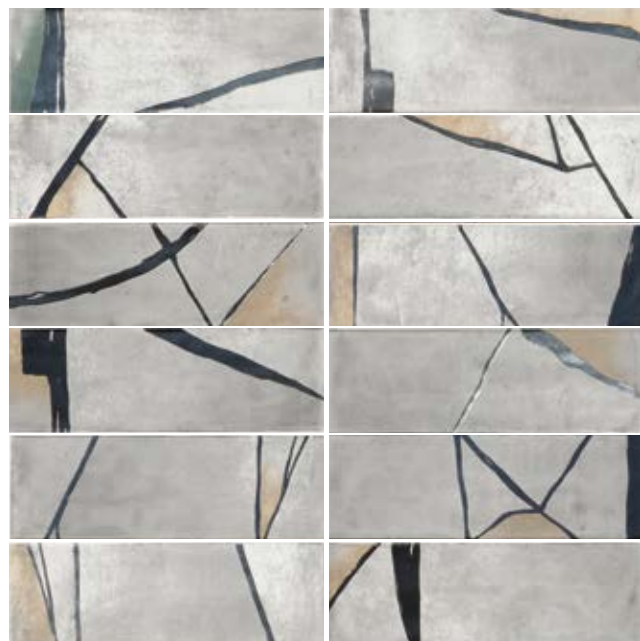

EIKON
classe evoluta

Iro

IRO

TRATTI DECISI PER REINVENTARE GLI INTERNI

La serie “Iro”
gioca con sapienti tocchi di colori e movimenti dinamici.
Unici e semplici ma non casuali, infondono calore ed eleganza.
Decori moderni con tratti decisi, per reinventare gli interni.

Iro salvia

Colori che irrompono negli spazi domestici,
trasformandoli.

Colours that burst into domestic spaces,
transforming them.

10x30
4"x12"

14
▽

Iro ottanio

EIKON
classe evoluta

10x30 4"x12"