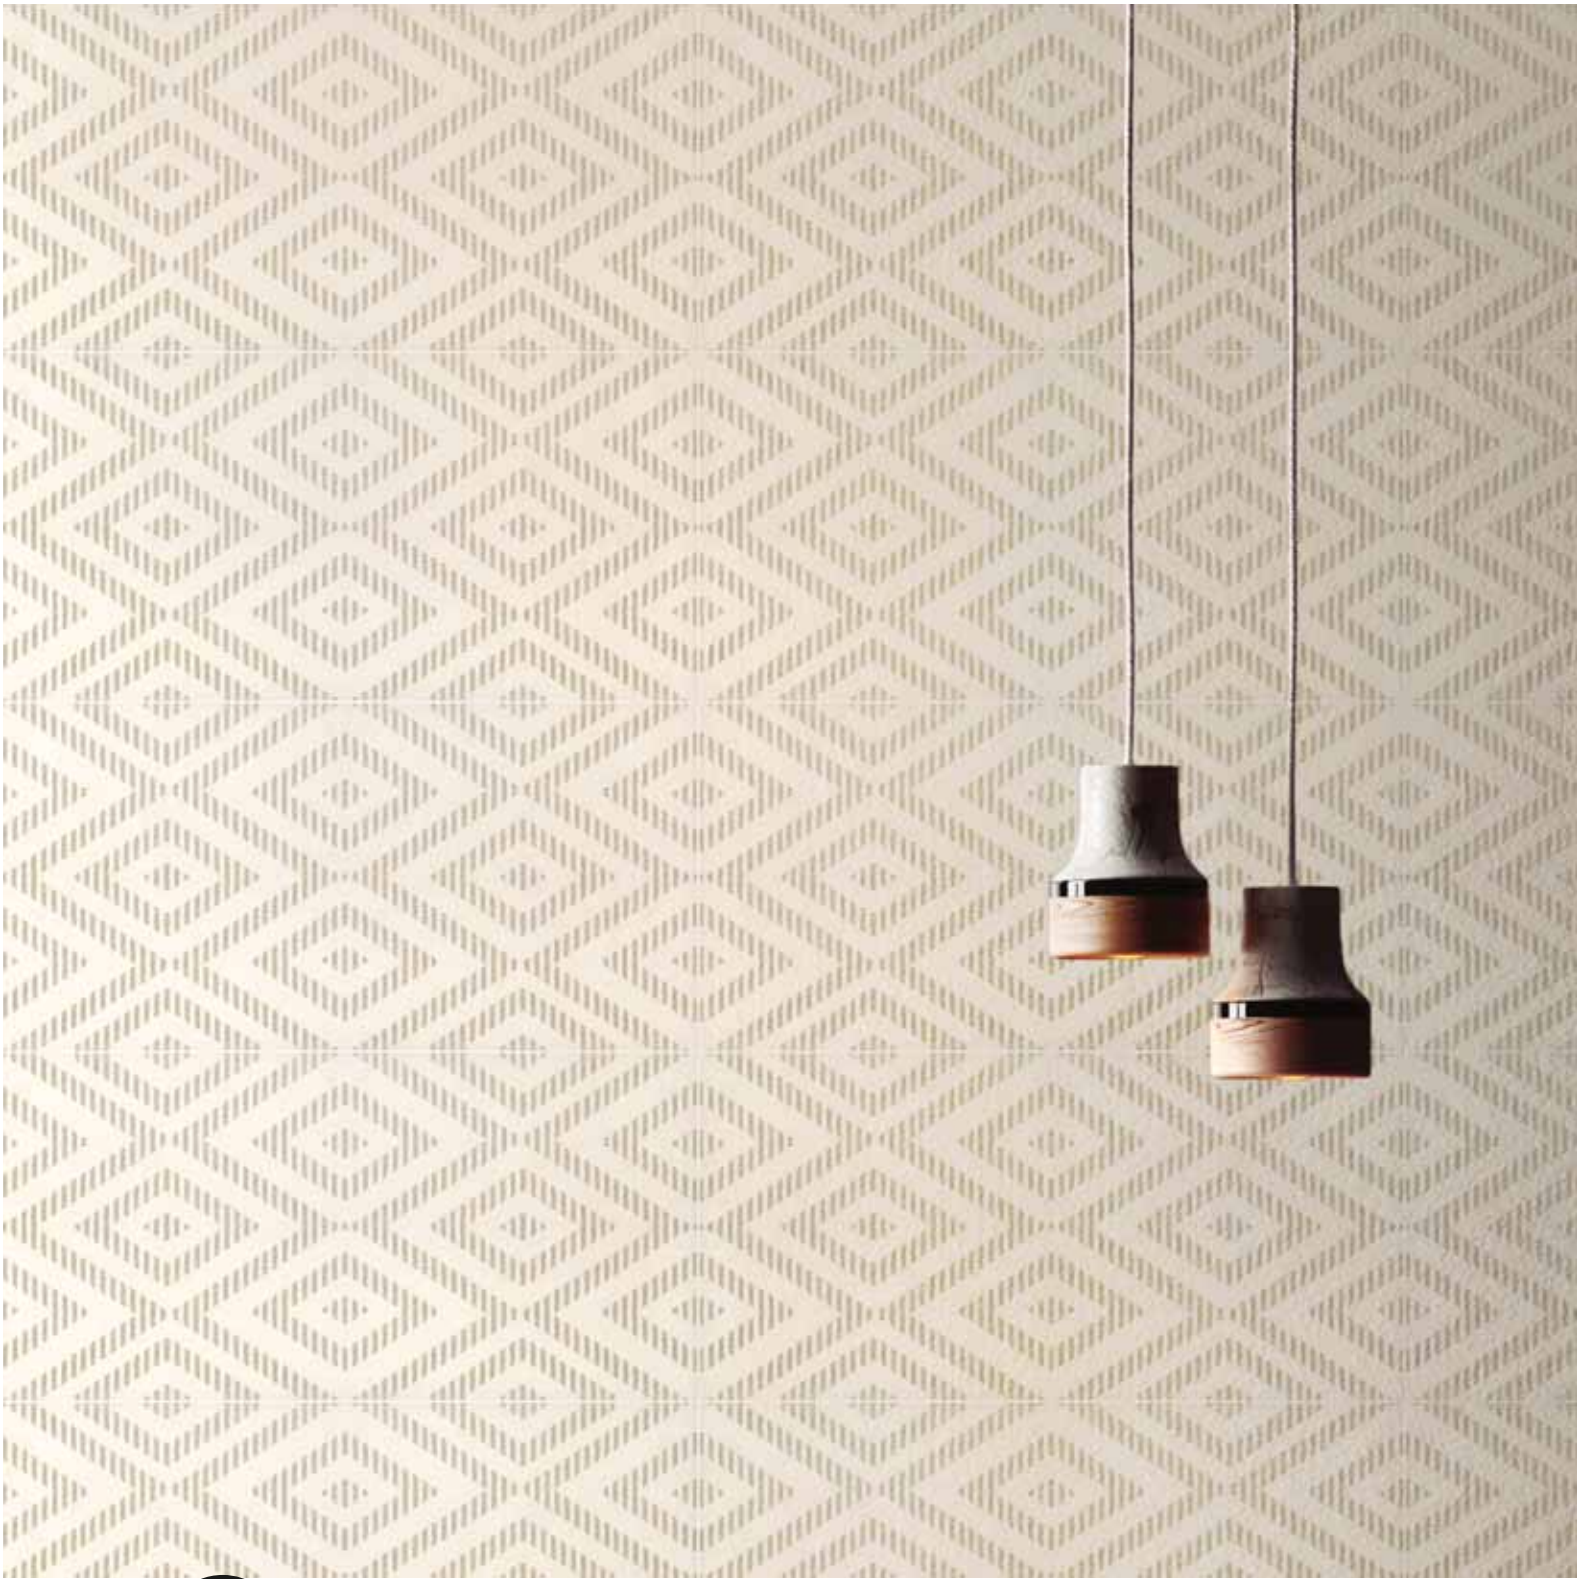

14oraitaliana

Spirito Eclettico

Eclectic Spirit

2017

**Colori caldi e disegni
geometrici per una
collezione che
richiama le texture
di tessuti e tappeti.**

Warm colors and
geometric drawings for
a collection that plays
with the textures of
fabrics and carpets.

Carpet

Carpet
Ritz

Carpet Funky

Carpet si compone di sei articoli commerciali nel formato 30x60 che possono essere utilizzati autonomamente o in abbinamento alle tinte unite della serie I Pennelli. Le due collezioni, se utilizzate all'interno dello stesso progetto, possono dare vita soluzioni decorative sobrie e incisive.

Carpet is made up of six pieces in one size (30x60 - 12"x24") that can be used independently or in combination with the basic colors of I Pennelli's range. These two collection, if used in the same project, can create elegant yet strong decorative solutions.

Carpet Devorè

Carpet Madras / I Pennelli Fango

Carpet

GRES PORCELLANATO - RETTIFICATO
PORCELAIN STONEWARE - RECTIFIED

PRODOTTO ARTIGIANALE / CRAFT-TRADE PRODUCT

spessore 10 mm / thickness 0,40"

30x60 - 12"x24"