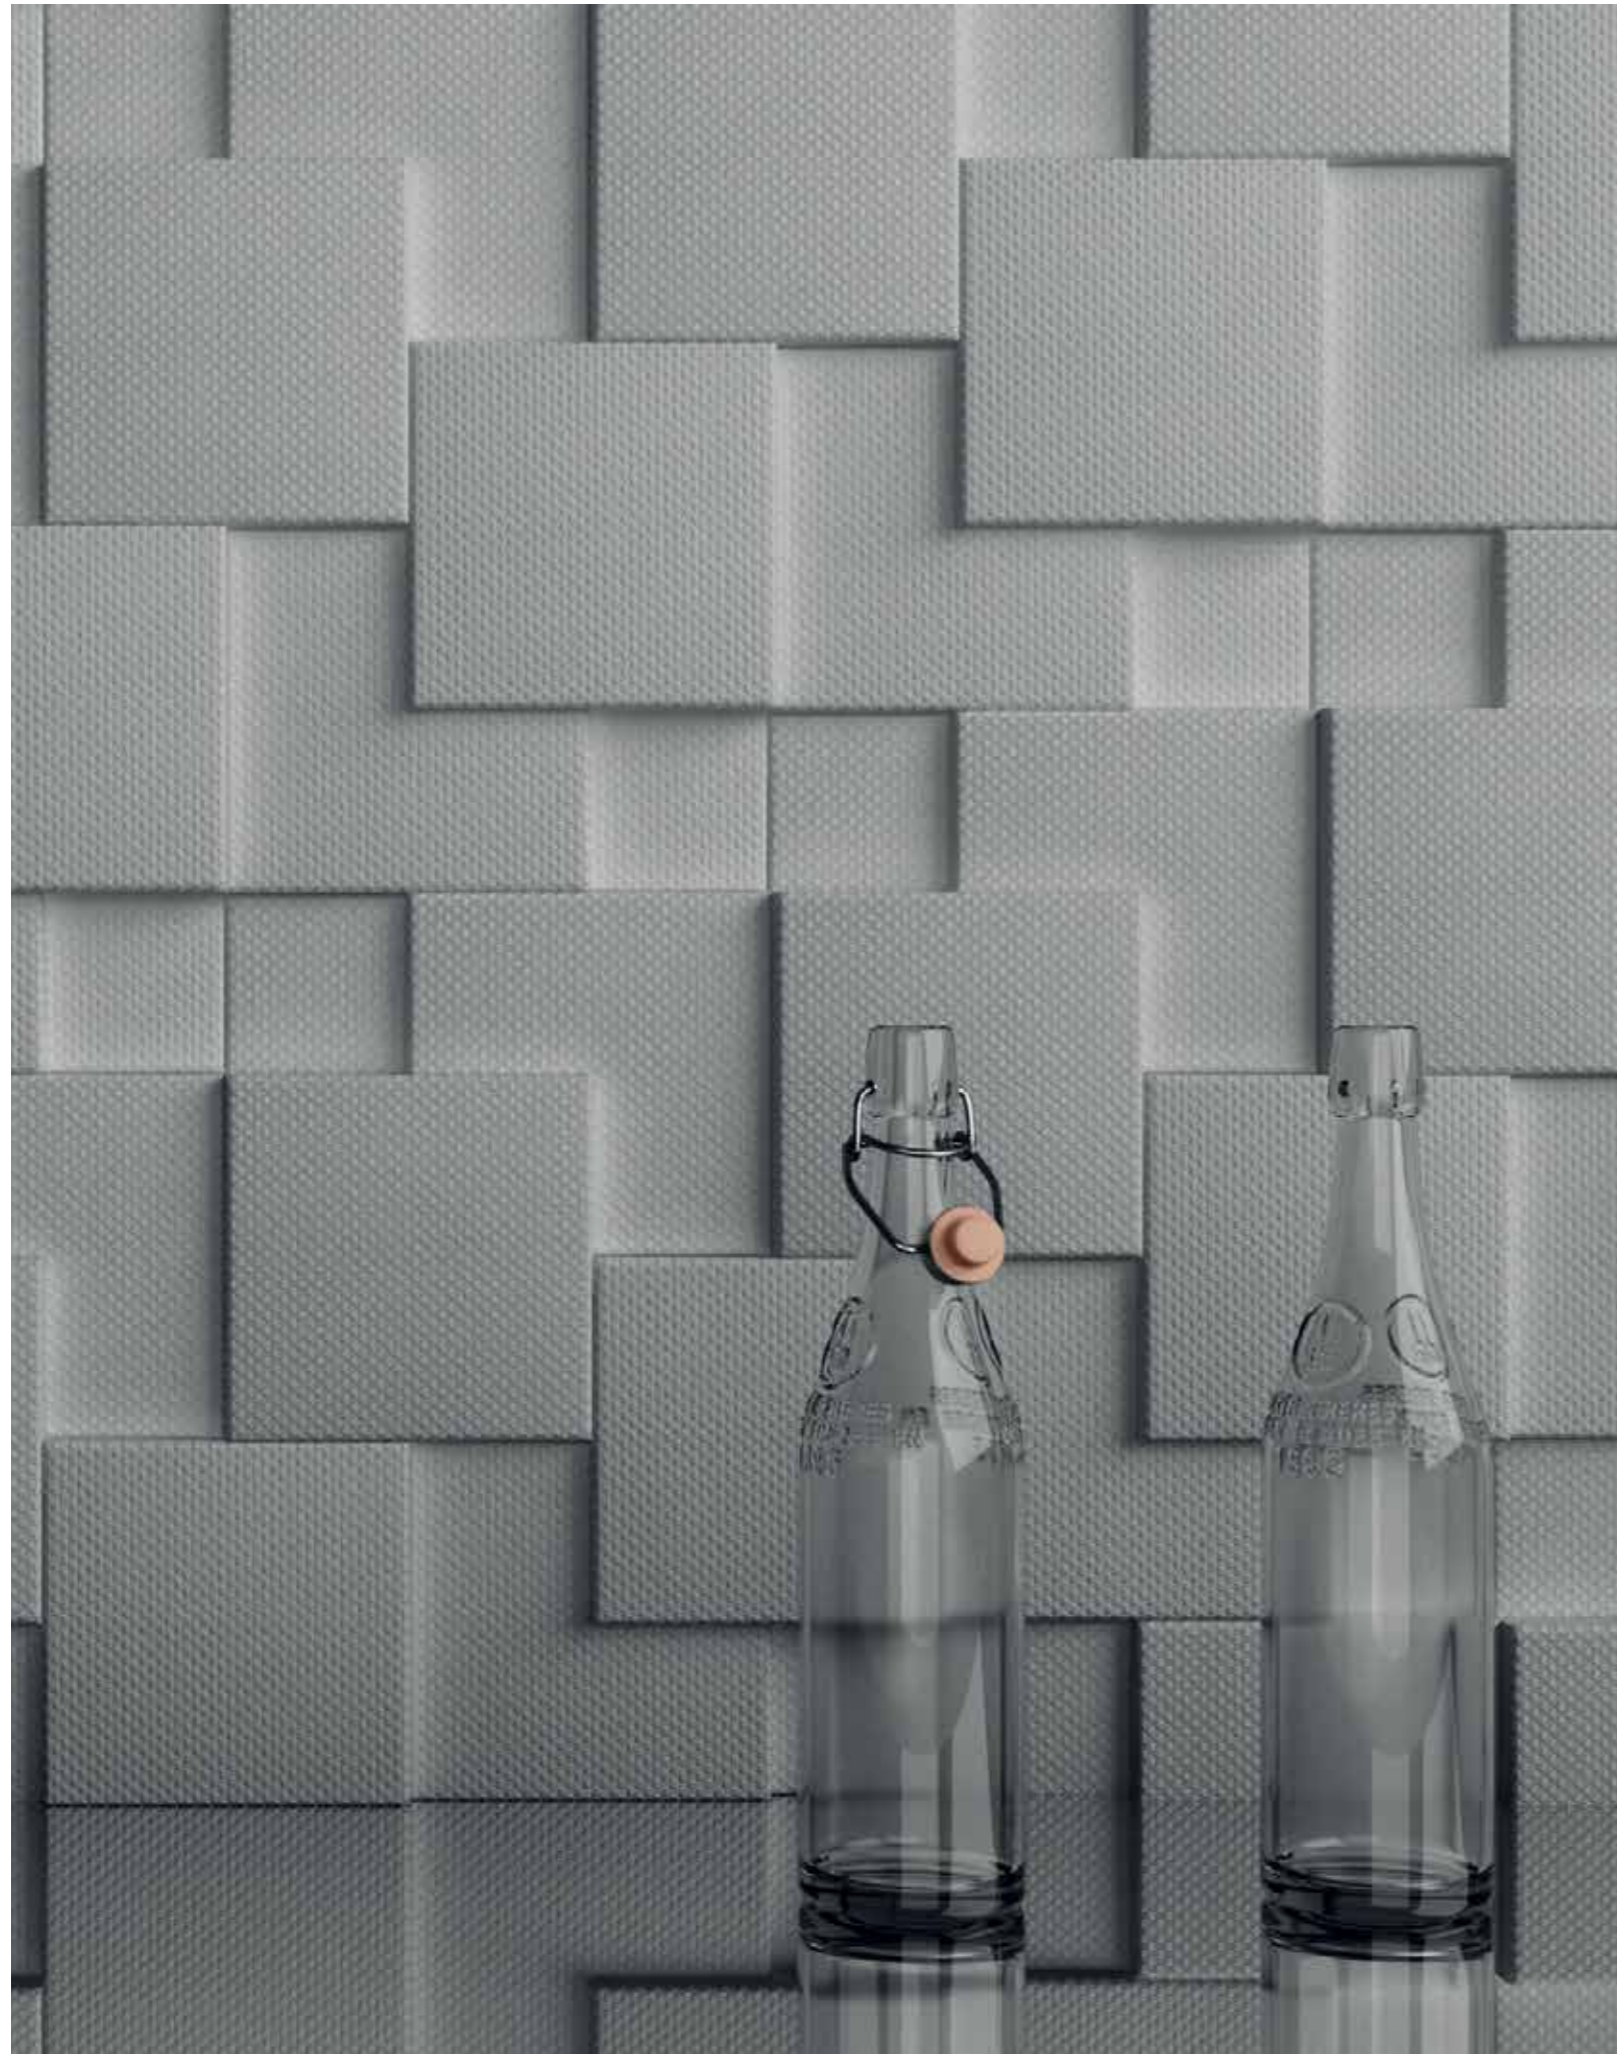

D. CORE SILVER