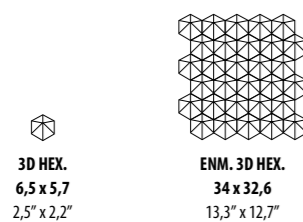

PACKING

FORMATO	PULGADAS	PZ/CAJA	M ²	ML/CAJA	CAJA/PLT	PESO/CAJA	PESO/PLT
HEX. 6,5 x 5,7	2,5" x 2,2"	55	0,20	3,5	198	3,35	676
ENM. 34 x 32,6	13,3" x 12,7"	8	0,89	2,75	36	14,86	549

COLORES COLORS

	3D HEX YELLOW HEX. 6,5 x 5,7 (G 61) 2,5" x 2,2" ENM. 34 x 32,6 (G 66) 13,3" x 12,7"
	3D HEX GEM HEX. 6,5 x 5,7 (G 61) 2,5" x 2,2" ENM. 34 x 32,6 (G 66) 13,3" x 12,7"
	3D HEX GREEN HEX. 6,5 x 5,7 (G 61) 2,5" x 2,2" ENM. 34 x 32,6 (G 66) 13,3" x 12,7"
	3D HEX LIME HEX. 6,5 x 5,7 (G 61) 2,5" x 2,2" ENM. 34 x 32,6 (G 66) 13,3" x 12,7"
	3D HEX BLUE HEX. 6,5 x 5,7 (G 61) 2,5" x 2,2" ENM. 34 x 32,6 (G 66) 13,3" x 12,7"
	3D HEX YOLK HEX. 6,5 x 5,7 (G 61) 2,5" x 2,2" ENM. 34 x 32,6 (G 66) 13,3" x 12,7"
	3D HEX ORANGE HEX. 6,5 x 5,7 (G 61) 2,5" x 2,2" ENM. 34 x 32,6 (G 66) 13,3" x 12,7"
	3D HEX RUBI HEX. 6,5 x 5,7 (G 61) 2,5" x 2,2" ENM. 34 x 32,6 (G 66) 13,3" x 12,7"

COLORES COLORS

	3D HEX MOON HEX. 6,5 x 5,7 (G 61) 2,5" x 2,2" ENM. 34 x 32,6 (G 66) 13,3" x 12,7"
	3D HEX SNOW WHITE HEX. 6,5 x 5,7 (G 61) 2,5" x 2,2" ENM. 34 x 32,6 (G 66) 13,3" x 12,7"
	3D HEX ROPE HEX. 6,5 x 5,7 (G 61) 2,5" x 2,2" ENM. 34 x 32,6 (G 66) 13,3" x 12,7"
	3D HEX TAN HEX. 6,5 x 5,7 (G 61) 2,5" x 2,2" ENM. 34 x 32,6 (G 66) 13,3" x 12,7"
	3D HEX CHESNUT HEX. 6,5 x 5,7 (G 61) 2,5" x 2,2" ENM. 34 x 32,6 (G 66) 13,3" x 12,7"
	3D HEX ALUMINIUM HEX. 6,5 x 5,7 (G 61) 2,5" x 2,2" ENM. 34 x 32,6 (G 66) 13,3" x 12,7"
	3D HEX GREY HEX. 6,5 x 5,7 (G 61) 2,5" x 2,2" ENM. 34 x 32,6 (G 66) 13,3" x 12,7"
	3D HEX SMOKE HEX. 6,5 x 5,7 (G 61) 2,5" x 2,2" ENM. 34 x 32,6 (G 66) 13,3" x 12,7"
	3D HEX CHARCOAL HEX. 6,5 x 5,7 (G 61) 2,5" x 2,2" ENM. 34 x 32,6 (G 66) 13,3" x 12,7"

MÁS DE 3 COLORES
3D HEX. ENMALLADO
34 x 32,6 (G 49) 13,3" x 12,7"