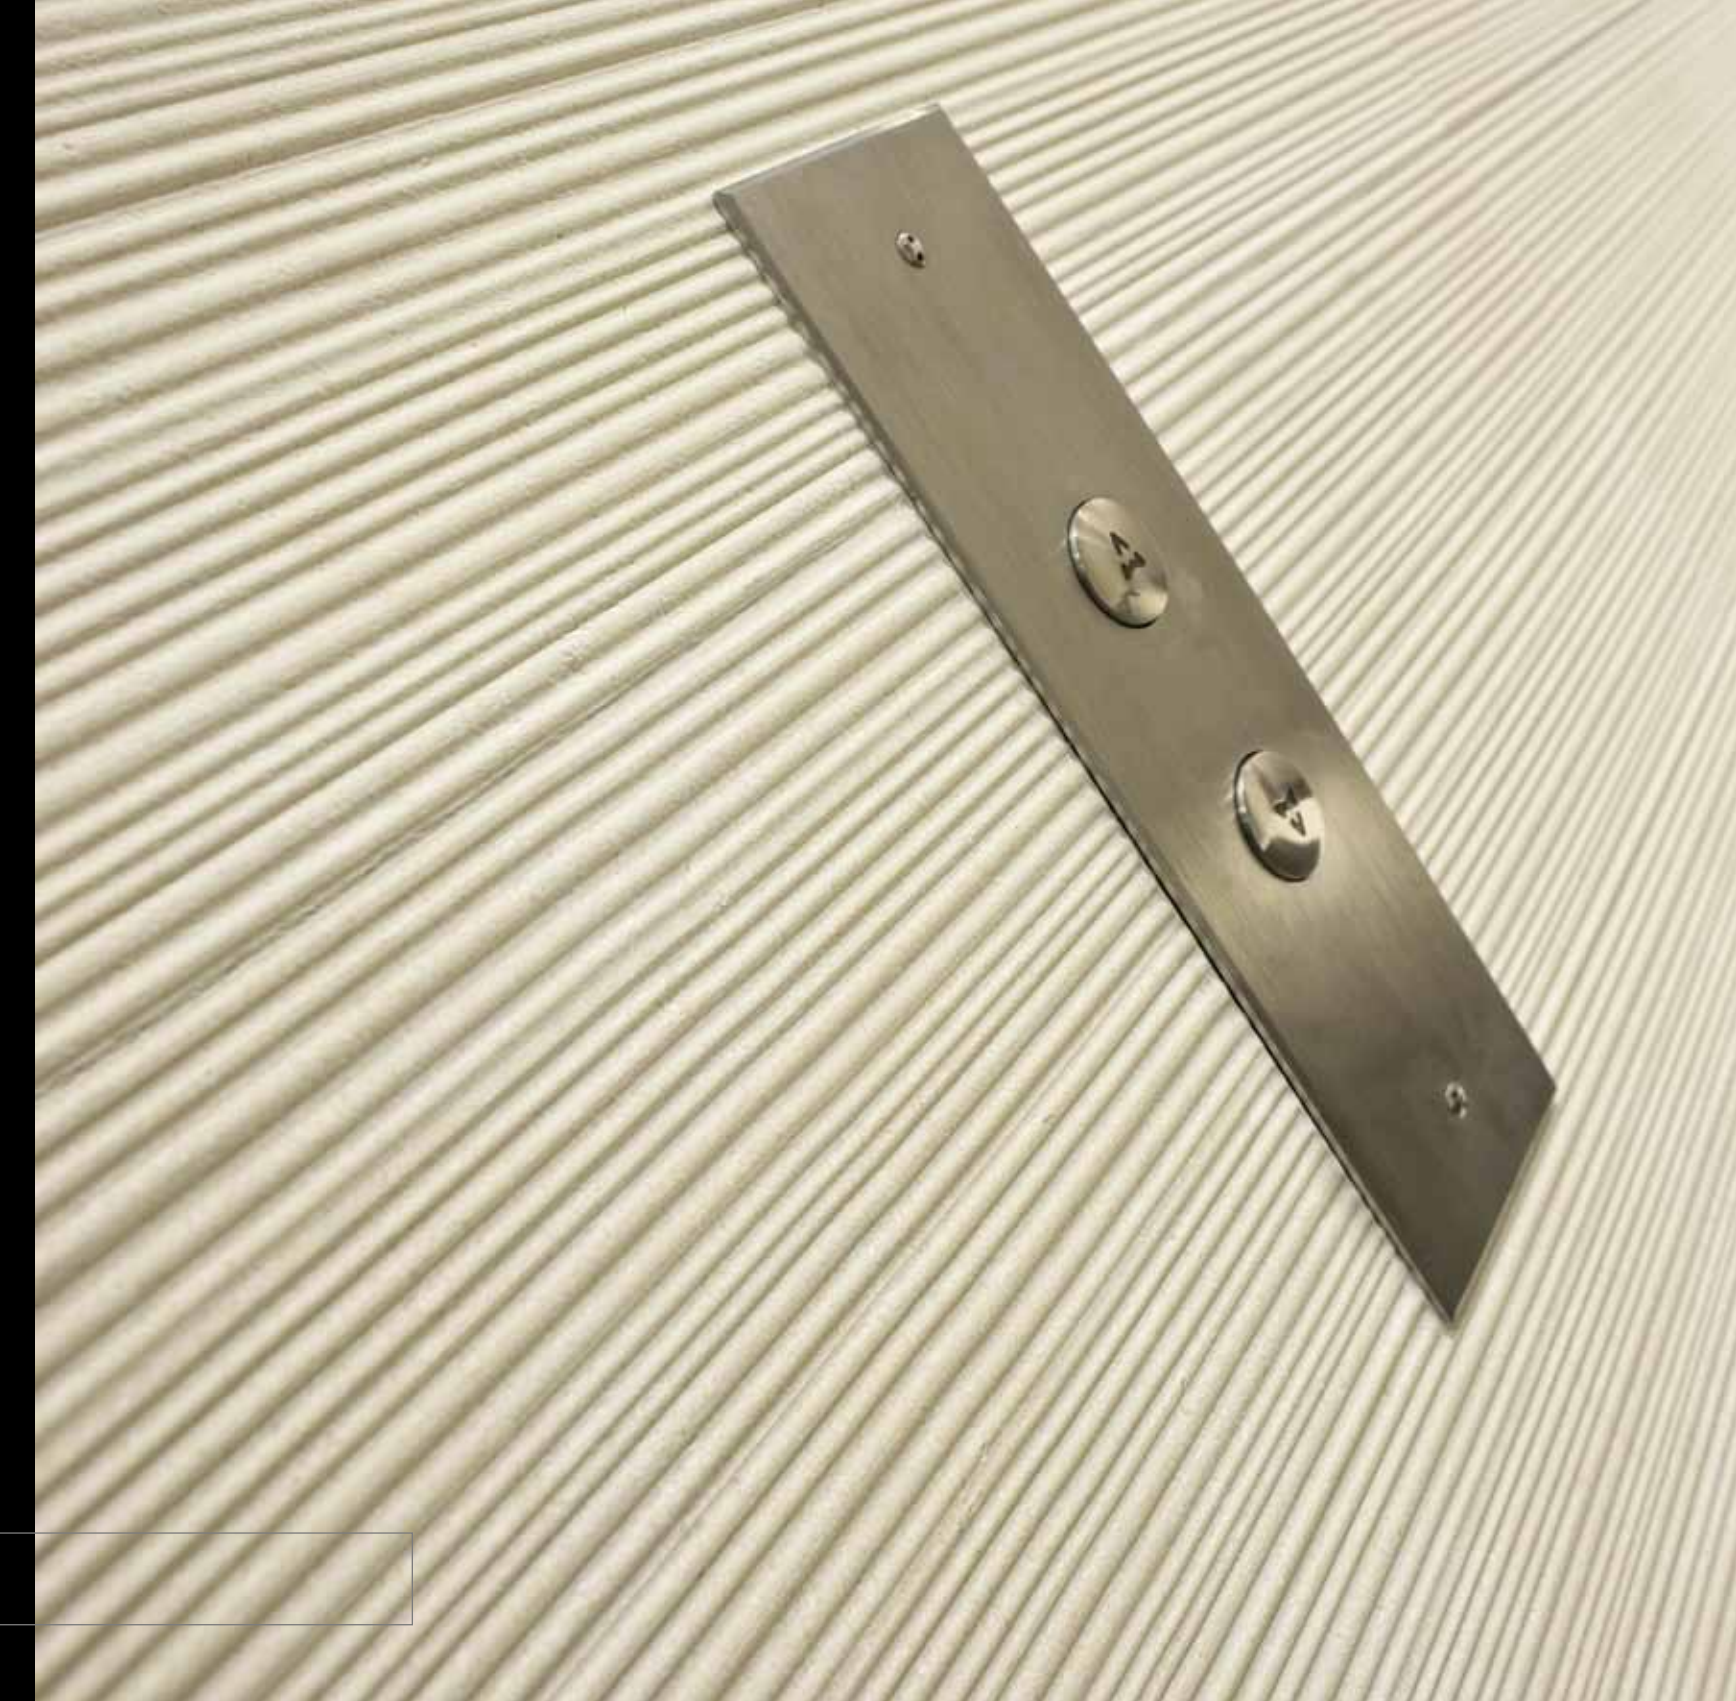

# BAMBOO COLLECTION

SALVATORI

stone innovation

**BAMBOO COLLECTION**

Travertino Chiaro  
29,3 x 59,8 x 1 cm.

Bianco Carrara  
9,75 x 29,3 x 1 cm.

Crema D'Orcia  
29,3 x 59,6 x 1 cm.

Crema D'Orcia  
29,3 x 59,8 x 1 cm.

Pietra D'Avola  
29,3 x 59,8 x 1 cm.

Grigio Saint Denise  
29,3 x 58,6 x 1 cm.

Pietra D'Avola  
29,3 x 59,8 x 1 cm.

**COLORI / COLORS**

**Bianco Carrara**

**Grigio Versilia**

**Grigio Saint Denise**

**Pietra D'Avola**

Travertino Chiaro  
29,3 x 59,8 x 1 cm.

stone innovation