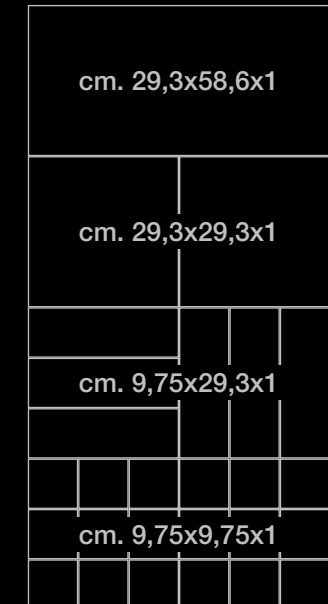

# BAMBOO COLLECTION

SALVATORI

stone innovation

**BAMBOO COLLECTION**

Travertino Chiaro  
29,3 x 59,8 x 1 cm.

Bianco Carrara  
9,75 x 29,3 x 1 cm.

Crema D'Orcia  
29,3 x 59,6 x 1 cm.

Crema D'Orcia  
29,3 x 59,8 x 1 cm.

Pietra D'Avola  
29,3 x 59,8 x 1 cm.

Grigio Saint Denise  
29,3 x 58,6 x 1 cm.

Pietra D'Avola  
29,3 x 59,8 x 1 cm.

**COLORI / COLORS**

**Bianco Carrara**

**Grigio Versilia**

**Grigio Saint Denise**

**Pietra D'Avola**

**Travertino Chiaro**

**Crema d'Orcia**

**Silk Georgette**

**FORMATI / SIZES**

IMBALLAGGIO / PACKING

|                   |                 | cm. 9.75x9.75x1<br>4"x4" | cm. 9.75x29.3x1<br>4"x12" | cm. 29.3x29.3x1<br>12"x12" | cm. 29.3x58.6x1<br>12"x24" |
|-------------------|-----------------|--------------------------|---------------------------|----------------------------|----------------------------|
| box/scatola       | pezzi/pieces    | 90                       | 30                        | 10                         | 6                          |
| box/scatola       | mq.             | 0,86                     | 0,86                      | 0,86                       | 1,032                      |
| box/scatola       | kgs.            | 24,00                    | 24,00                     | 24,00                      | 27,86                      |
| scatole per cassa | boxes per crate | 45,00                    | 48,00                     | 48,00                      | 24,00                      |
| crate/cassa       | 104x104x76 mq.  | 38,70                    | 41,28                     | 41,28                      | 24,77                      |
| crate/cassa       | 104x104x76 kgs. | 1080                     | 1152                      | 1152                       | 669                        |

Travertino Chiaro  
29,3 x 59,8 x 1 cm.

stone innovation